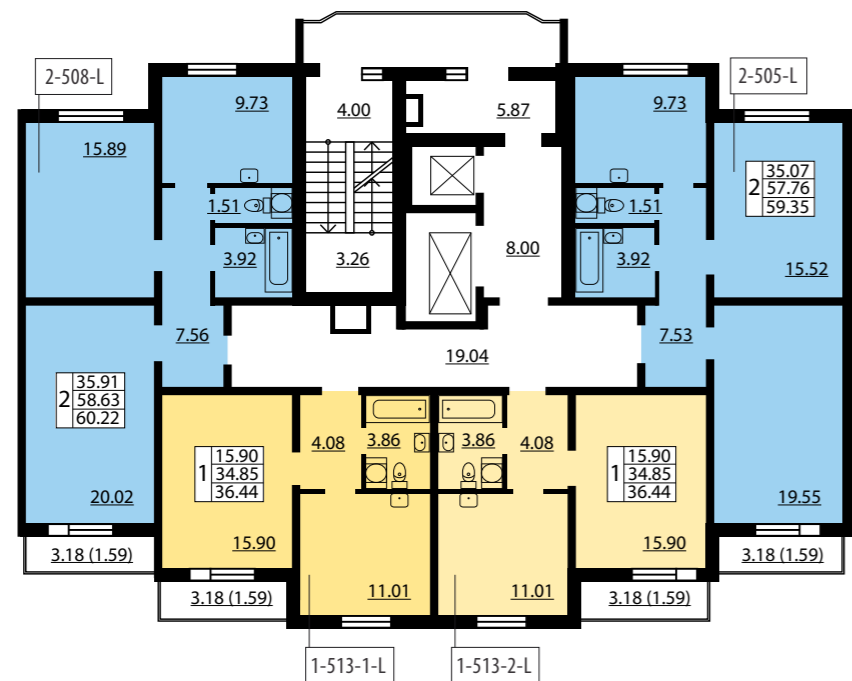

ПОДЪЕЗД 11 ПЛАН 2-13 ЭТАЖЕЙ

ПОДЪЕЗД 13 ПЛАН 2-18 ЭТАЖЕЙ

ПОДЪЕЗД 12 ПЛАН 2-13 ЭТАЖЕЙ

ПОДЪЕЗД 14 ПЛАН 2-5 ЭТАЖЕЙ

ЖК «ЮЖНАЯ АКВАТОРИЯ»

КВАРТАЛ 5

Всего 1019 квартир

- Однокомнатные квартиры от 34,75 до 50,39 м²
- Двухкомнатные квартиры от 54,37 до 68,99 м²
- Трехкомнатные квартиры от 76,06 до 126,76 м²
- Четырехкомнатные квартиры от 97,75 до 105,63 м²

2-519-M тип квартиры

35.10	жилая площадь
2 63.33	общая площадь
64.92	площадь с балконом