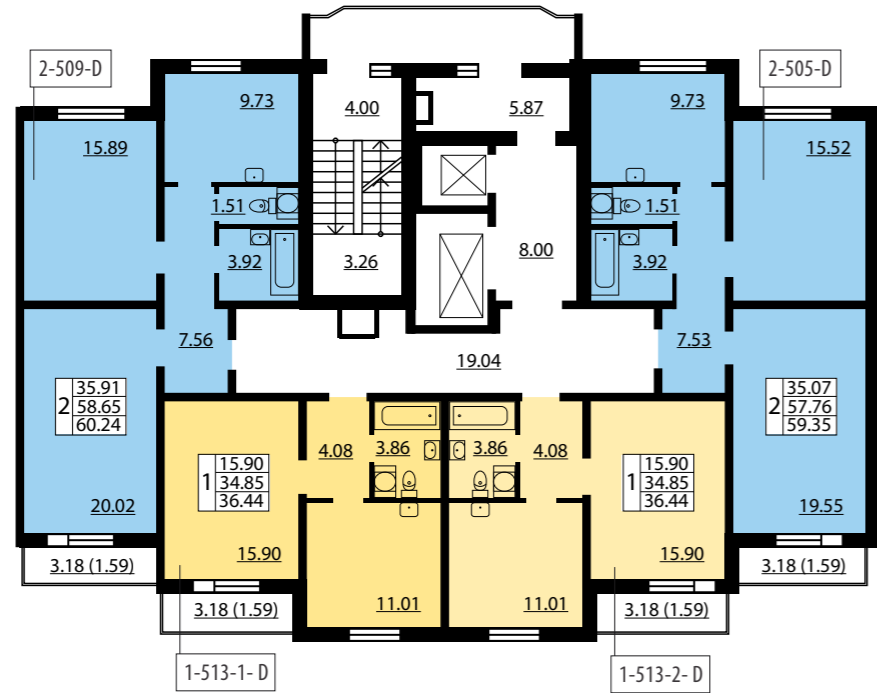

ПОДЪЕЗД 3 ПЛАН 8-18 ЭТАЖЕЙ

ПОДЪЕЗД 5 ПЛАН 2-13 ЭТАЖЕЙ

ПОДЪЕЗД 4 ПЛАН 2-13 ЭТАЖЕЙ

ПОДЪЕЗД 6 ПЛАН 2-13 ЭТАЖЕЙ

ЖК «ЮЖНАЯ АКВАТОРИЯ»

КВАРТАЛ 5

Всего 1019 квартир

- Однокомнатные квартиры от 34,75 до 50,39 м²
- Двухкомнатные квартиры от 54,37 до 68,99 м²
- Трехкомнатные квартиры от 76,06 до 126,76 м²
- Четырехкомнатные квартиры от 97,75 до 105,63 м²

- 1-комнатная квартира
- 2-комнатная квартира
- 3-комнатная квартира

3-503-F тип квартиры

47.39 жилая площадь
3 76.25 общая площадь
77.84 площадь с балконом