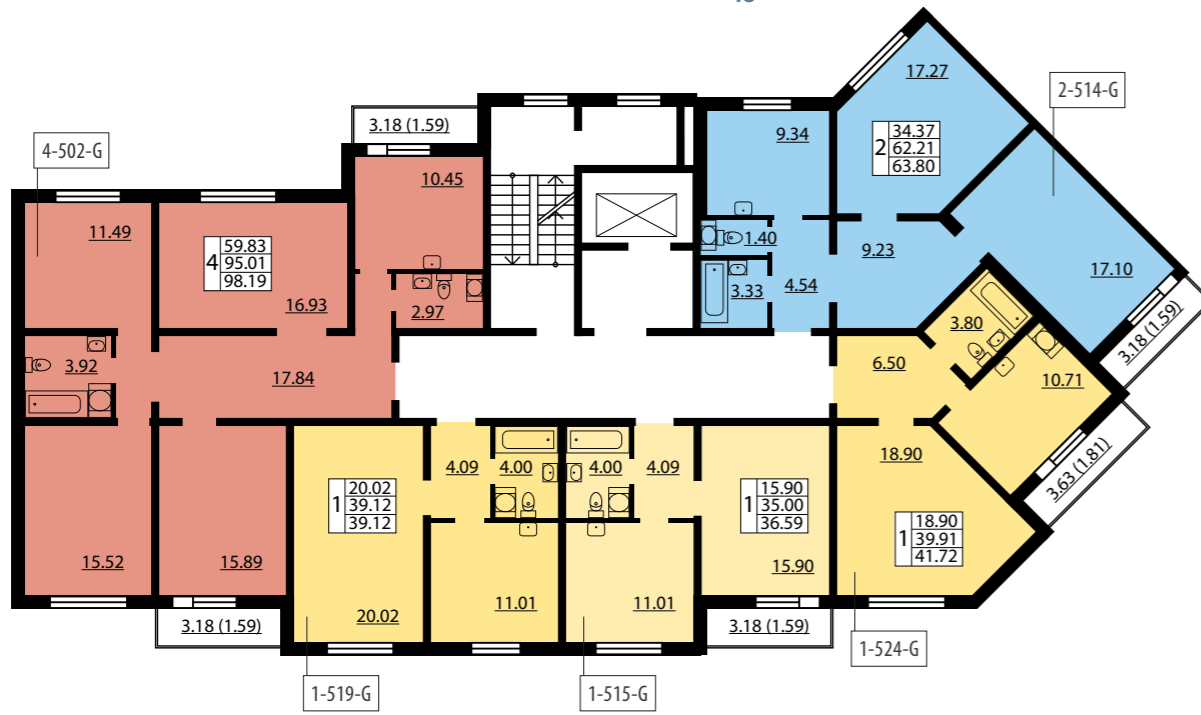

ПОДЪЕЗД 7 ПЛАН 2-5 ЭТАЖЕЙ

ПОДЪЕЗД 8 ПЛАН 2 ЭТАЖА

ПОДЪЕЗД 7 ПЛАН 6-7 ЭТАЖЕЙ

ПОДЪЕЗД 8 ПЛАН 3-4 ЭТАЖЕЙ

ЖК «ЮЖНАЯ АКВАТОРИЯ»

КВАРТАЛ 5

Всего 1019 квартир

- Однокомнатные квартиры от 34,75 до 50,39 м²
- Двухкомнатные квартиры от 54,37 до 68,99 м²
- Трехкомнатные квартиры от 76,06 до 126,76 м²
- Четырехкомнатные квартиры от 97,75 до 105,63 м²

4-502-G тип квартиры

59.83 жилая площадь
4 95.01 общая площадь
98.19 площадь с балконом