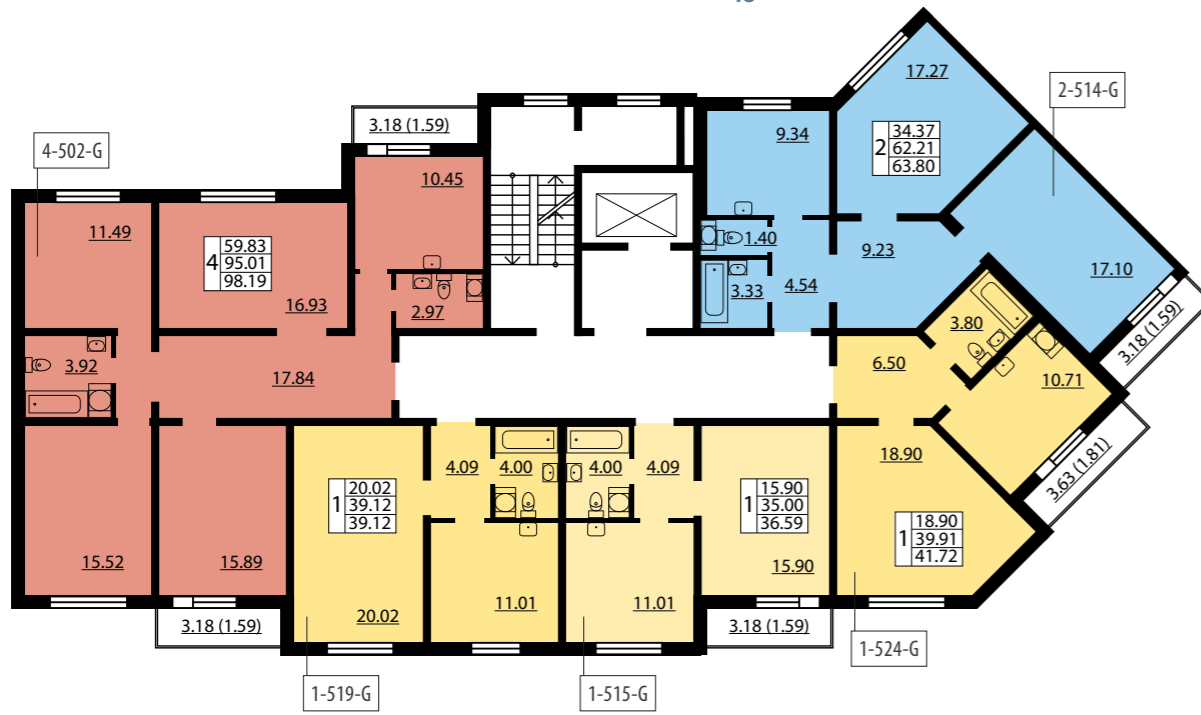

ПОДЪЕЗД 7 ПЛАН 2-5 ЭТАЖЕЙ

ПОДЪЕЗД 8 ПЛАН 2 ЭТАЖА

ПОДЪЕЗД 7 ПЛАН 6-7 ЭТАЖЕЙ

ПОДЪЕЗД 8 ПЛАН 3-4 ЭТАЖЕЙ

ЖК «ЮЖНАЯ АКВАТОРИЯ»

КВАРТАЛ 5

Всего 1019 квартир

- Однокомнатные квартиры от 34,75 до 50,39 м²
- Двухкомнатные квартиры от 54,37 до 68,99 м²
- Трехкомнатные квартиры от 76,06 до 126,76 м²
- Четырехкомнатные квартиры от 97,75 до 105,63 м²

4-502-G тип квартиры

59.83	жилая площадь
4 95.01	общая площадь
98.19	площадь с балконом