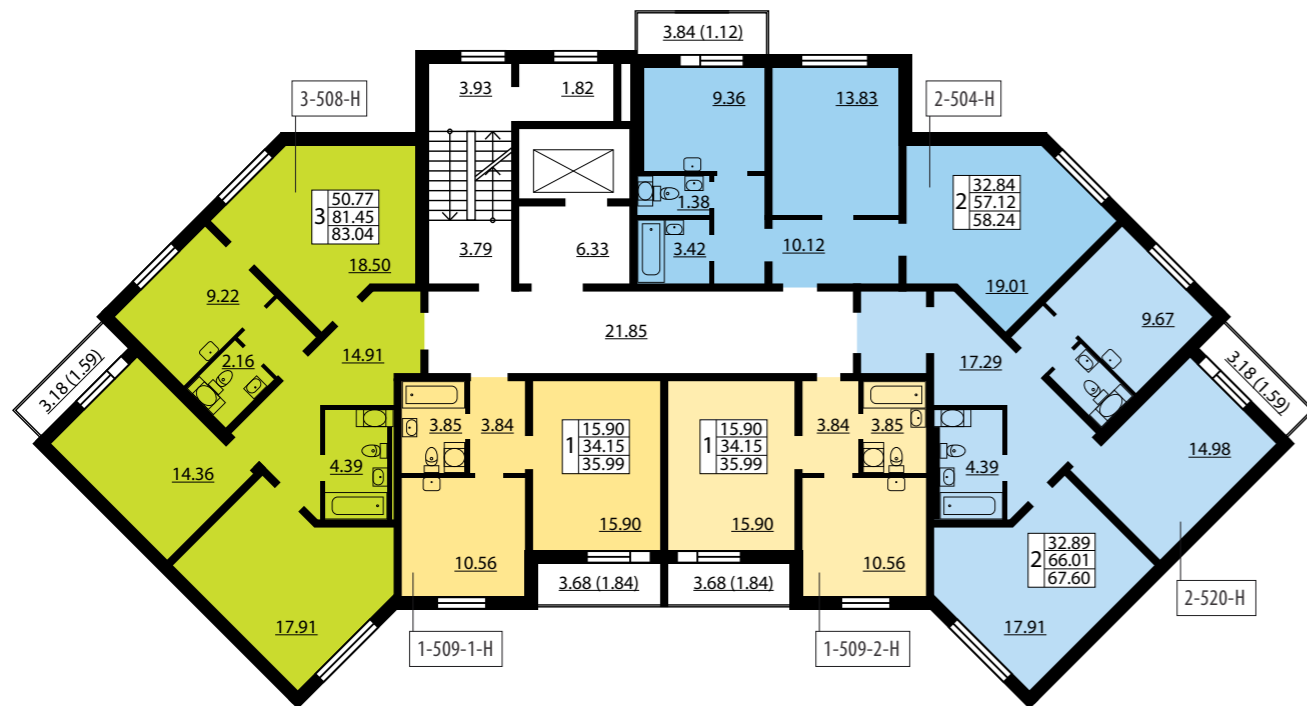

ПОДЪЕЗД 8 ПЛАН 5-10 ЭТАЖЕЙ

ПОДЪЕЗД 9 ПЛАН 6-7 ЭТАЖЕЙ

ПОДЪЕЗД 9 ПЛАН 2-5 ЭТАЖЕЙ

ПОДЪЕЗД 10 ПЛАН 2-13 ЭТАЖЕЙ

ЖК «ЮЖНАЯ АКВАТОРИЯ»

КВАРТАЛ 5

Всего 1019 квартир

- Однокомнатные квартиры от 34,75 до 50,39 м²
- Двухкомнатные квартиры от 54,37 до 68,99 м²
- Трехкомнатные квартиры от 76,06 до 126,76 м²
- Четырехкомнатные квартиры от 97,75 до 105,63 м²

4-501-I тип квартиры

59.83	жилая площадь
4 94.57	общая площадь
97.75	площадь с балконом