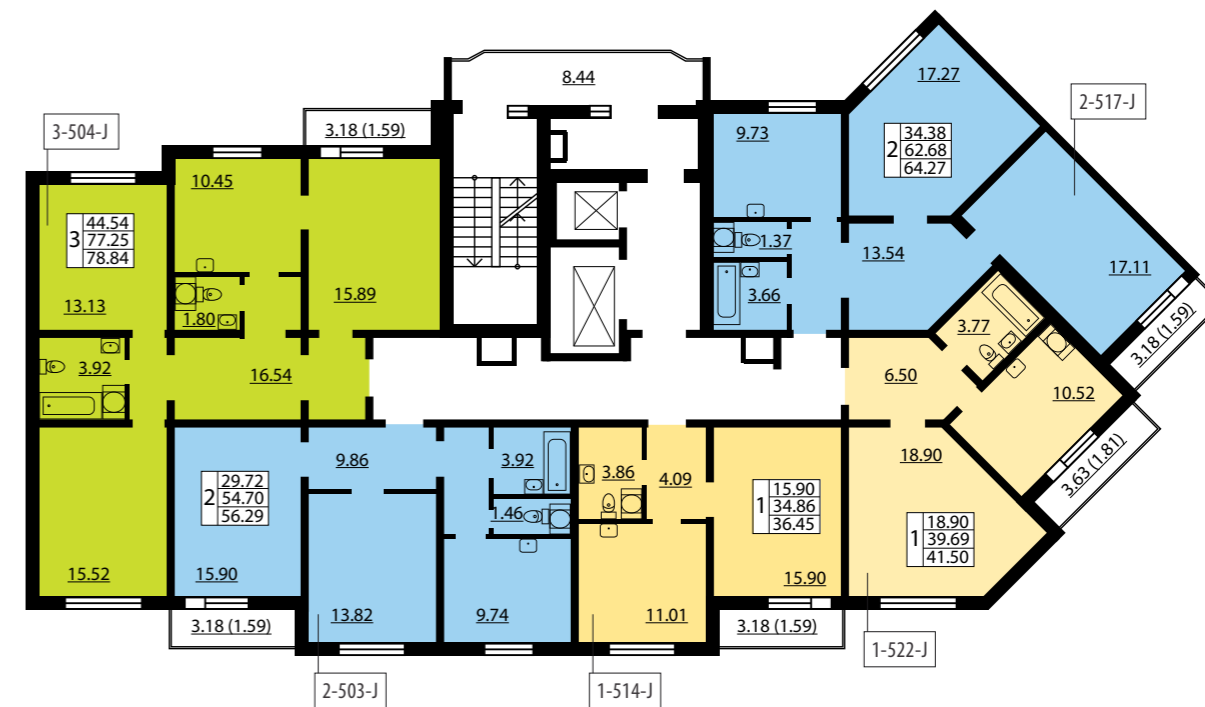

ПОДЪЕЗД 8 ПЛАН 5-10 ЭТАЖЕЙ

ПОДЪЕЗД 9 ПЛАН 6-7 ЭТАЖЕЙ

ПОДЪЕЗД 9 ПЛАН 2-5 ЭТАЖЕЙ

ПОДЪЕЗД 10 ПЛАН 2-13 ЭТАЖЕЙ

ЖК «ЮЖНАЯ АКВАТОРИЯ»

КВАРТАЛ 5

Всего 1019 квартир

- Однокомнатные квартиры от 34,75 до 50,39 м²
- Двухкомнатные квартиры от 54,37 до 68,99 м²
- Трехкомнатные квартиры от 76,06 до 126,76 м²
- Четырехкомнатные квартиры от 97,75 до 105,63 м²

4-501-I тип квартиры

59.83	жилая площадь
4 94.57	общая площадь
97.75	площадь с балконом