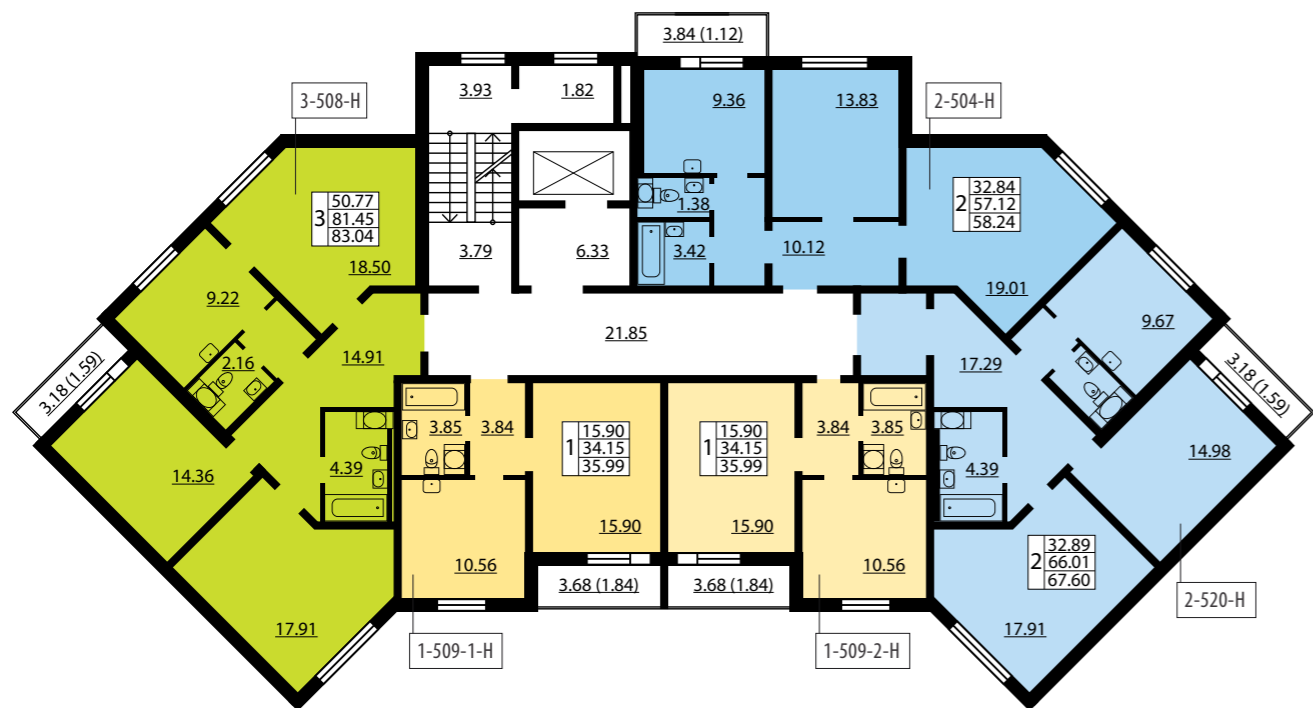

ПОДЪЕЗД 8 ПЛАН 5-10 ЭТАЖЕЙ

ПОДЪЕЗД 9 ПЛАН 6-7 ЭТАЖЕЙ

ПОДЪЕЗД 9 ПЛАН 2-5 ЭТАЖЕЙ

ПОДЪЕЗД 10 ПЛАН 2-13 ЭТАЖЕЙ

ЖК «ЮЖНАЯ АКВАТОРИЯ»

КВАРТАЛ 5

Всего 1019 квартир

- Однокомнатные квартиры от 34,75 до 50,39 м²
- Двухкомнатные квартиры от 54,37 до 68,99 м²
- Трехкомнатные квартиры от 76,06 до 126,76 м²
- Четырехкомнатные квартиры от 97,75 до 105,63 м²

4-501-I тип квартиры

59.83	жилая площадь
4 94.57	общая площадь
97.75	площадь с балконом