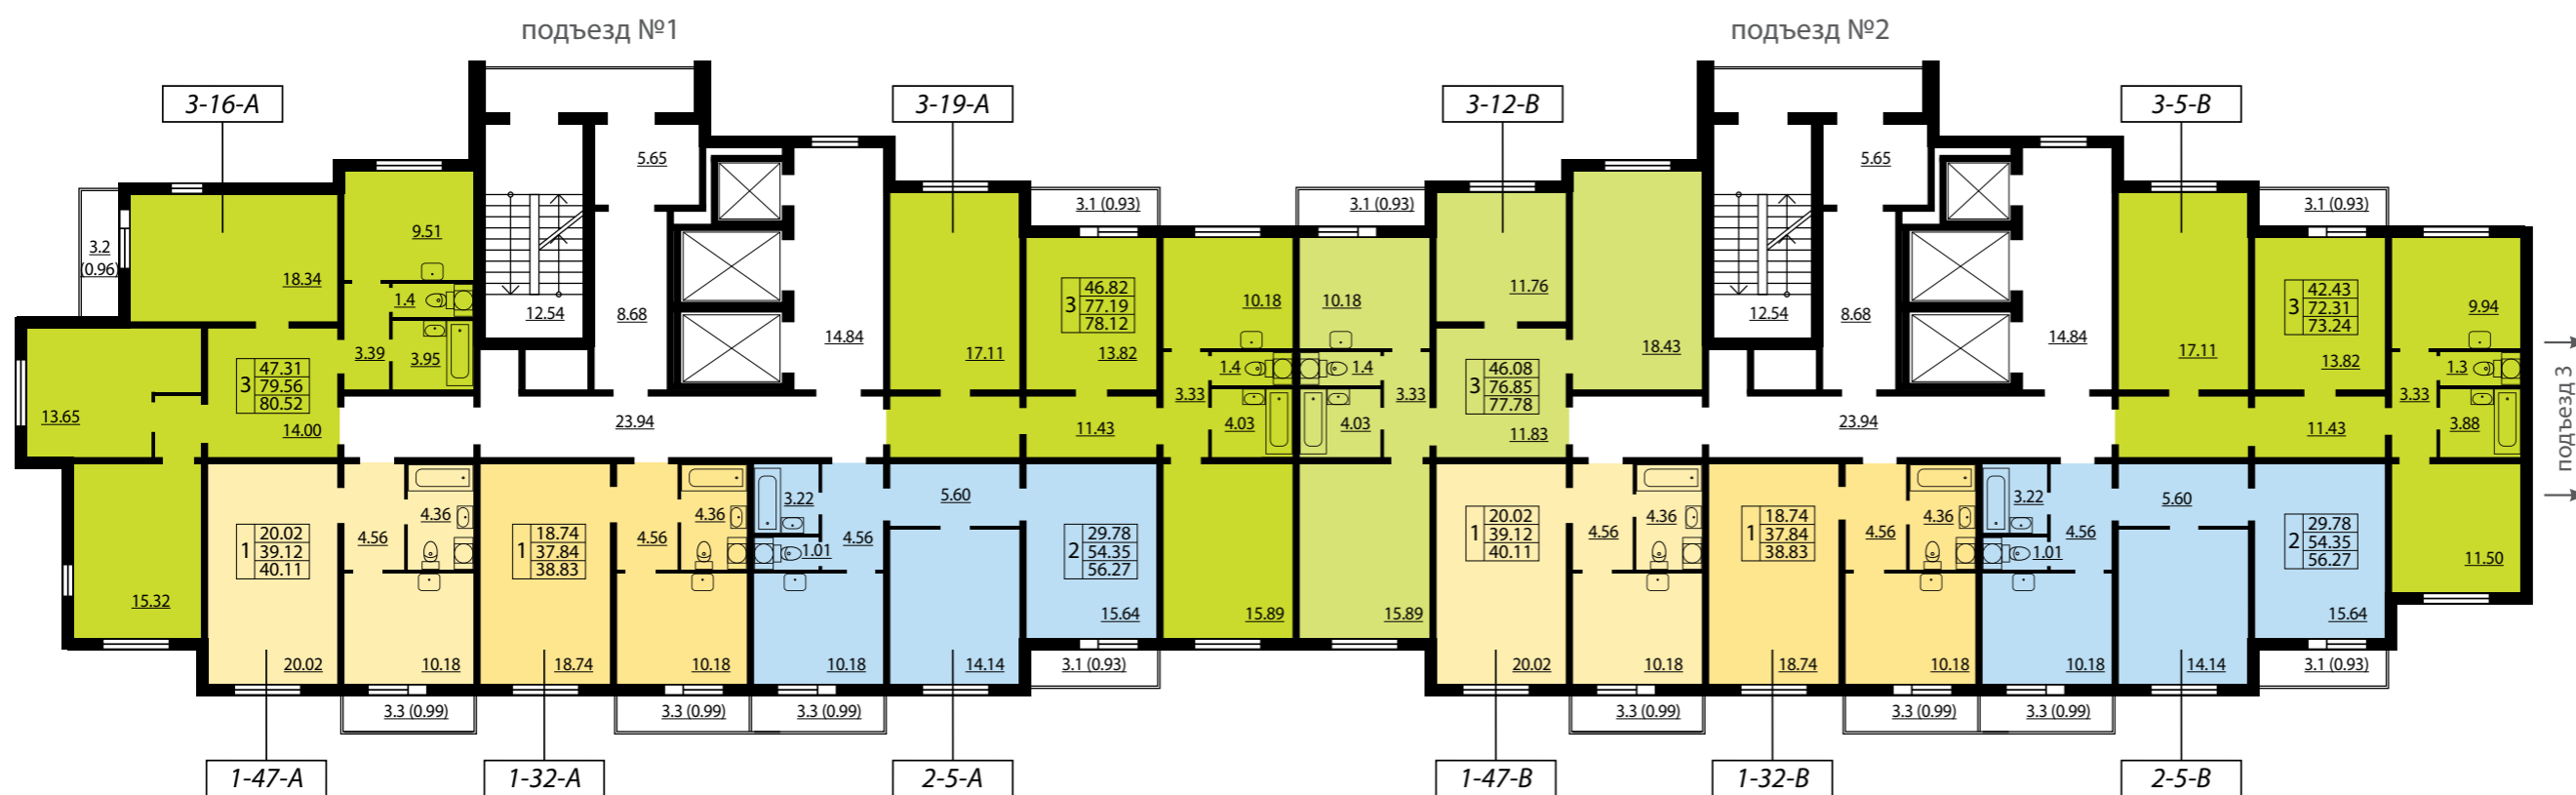

Всего 642 квартиры

- 1-комнатные квартиры от 33,62 до 45,91 м²
- 2-комнатные квартиры от 53,76 до 67,29 м²
- 3-комнатные квартиры от от 63,19 до 81,58 м²

ПОДЪЕЗДЫ 1, 2 ПЛАН 9-14 ЭТАЖЕЙ

ПОДЪЕЗДЫ 1, 2 ПЛАН 15-20 ЭТАЖЕЙ

3	47.31	жилая площадь
	79.56	общая площадь
	83.61	площадь с балконом

- 1-комнатная квартира
- 2-комнатная квартира
- 3-комнатная квартира

3-18-A тип квартиры

ЖК «ЮЖНАЯ АКВАТОРИЯ» КВАРТАЛ 4

Всего 642 квартиры

- 1-комнатные квартиры от 33,62 до 45,91 м²
- 2-комнатные квартиры от 53,76 до 67,29 м²
- 3-комнатные квартиры от от 63,19 до 81,58 м²

ПОДЪЕЗДЫ 1, 2 ПЛАН 21-22 ЭТАЖЕЙ

ПОДЪЕЗДЫ 1, 2 ПЛАН 23-24 ЭТАЖЕЙ

ЖК «ЮЖНАЯ АКВАТОРИЯ» КВАРТАЛ 4

Всего 642 квартиры

- 1-комнатные квартиры от 33,62 до 45,91 м²
- 2-комнатные квартиры от 53,76 до 67,29 м²
- 3-комнатные квартиры от от 63,19 до 81,58 м²

ПОДЪЕЗДЫ 1, 2 ПЛАН 25 ЭТАЖА

ПОДЪЕЗД 3 ПЛАН 4-8 ЭТАЖЕЙ