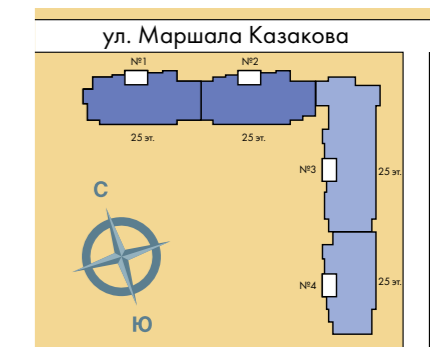

ПОДЪЕЗДЫ 1, 2 ПЛАН 4-8 ЭТАЖЕЙ

3	46.19	жилая площадь
	75.95	общая площадь
	76.88	площадь с балконом

- 1-комнатная квартира
- 2-комнатная квартира
- 3-комнатная квартира

3-9-A тип квартиры

ЖК «ЮЖНАЯ АКВАТОРИЯ» КВАРТАЛ 4

Всего 642 квартиры

- 1-комнатные квартиры от 33,62 до 45,91 м²
- 2-комнатные квартиры от 53,76 до 67,29 м²
- 3-комнатные квартиры от от 63,19 до 81,58 м²

ПОДЪЕЗДЫ 1, 2 ПЛАН 9-14 ЭТАЖЕЙ

ПОДЪЕЗДЫ 1, 2 ПЛАН 15-20 ЭТАЖЕЙ

3	47.31	жилая площадь
	79.56	общая площадь
	83.61	площадь с балконом

- 1-комнатная квартира
- 2-комнатная квартира
- 3-комнатная квартира

3-18-A тип квартиры

ЖК «ЮЖНАЯ АКВАТОРИЯ» КВАРТАЛ 4

Всего 642 квартиры

- 1-комнатные квартиры от 33,62 до 45,91 м²
- 2-комнатные квартиры от 53,76 до 67,29 м²
- 3-комнатные квартиры от от 63,19 до 81,58 м²

ПОДЪЕЗДЫ 1, 2 ПЛАН 21-22 ЭТАЖЕЙ

ПОДЪЕЗДЫ 1, 2 ПЛАН 23-24 ЭТАЖЕЙ

ЖК «ЮЖНАЯ АКВАТОРИЯ» КВАРТАЛ 4