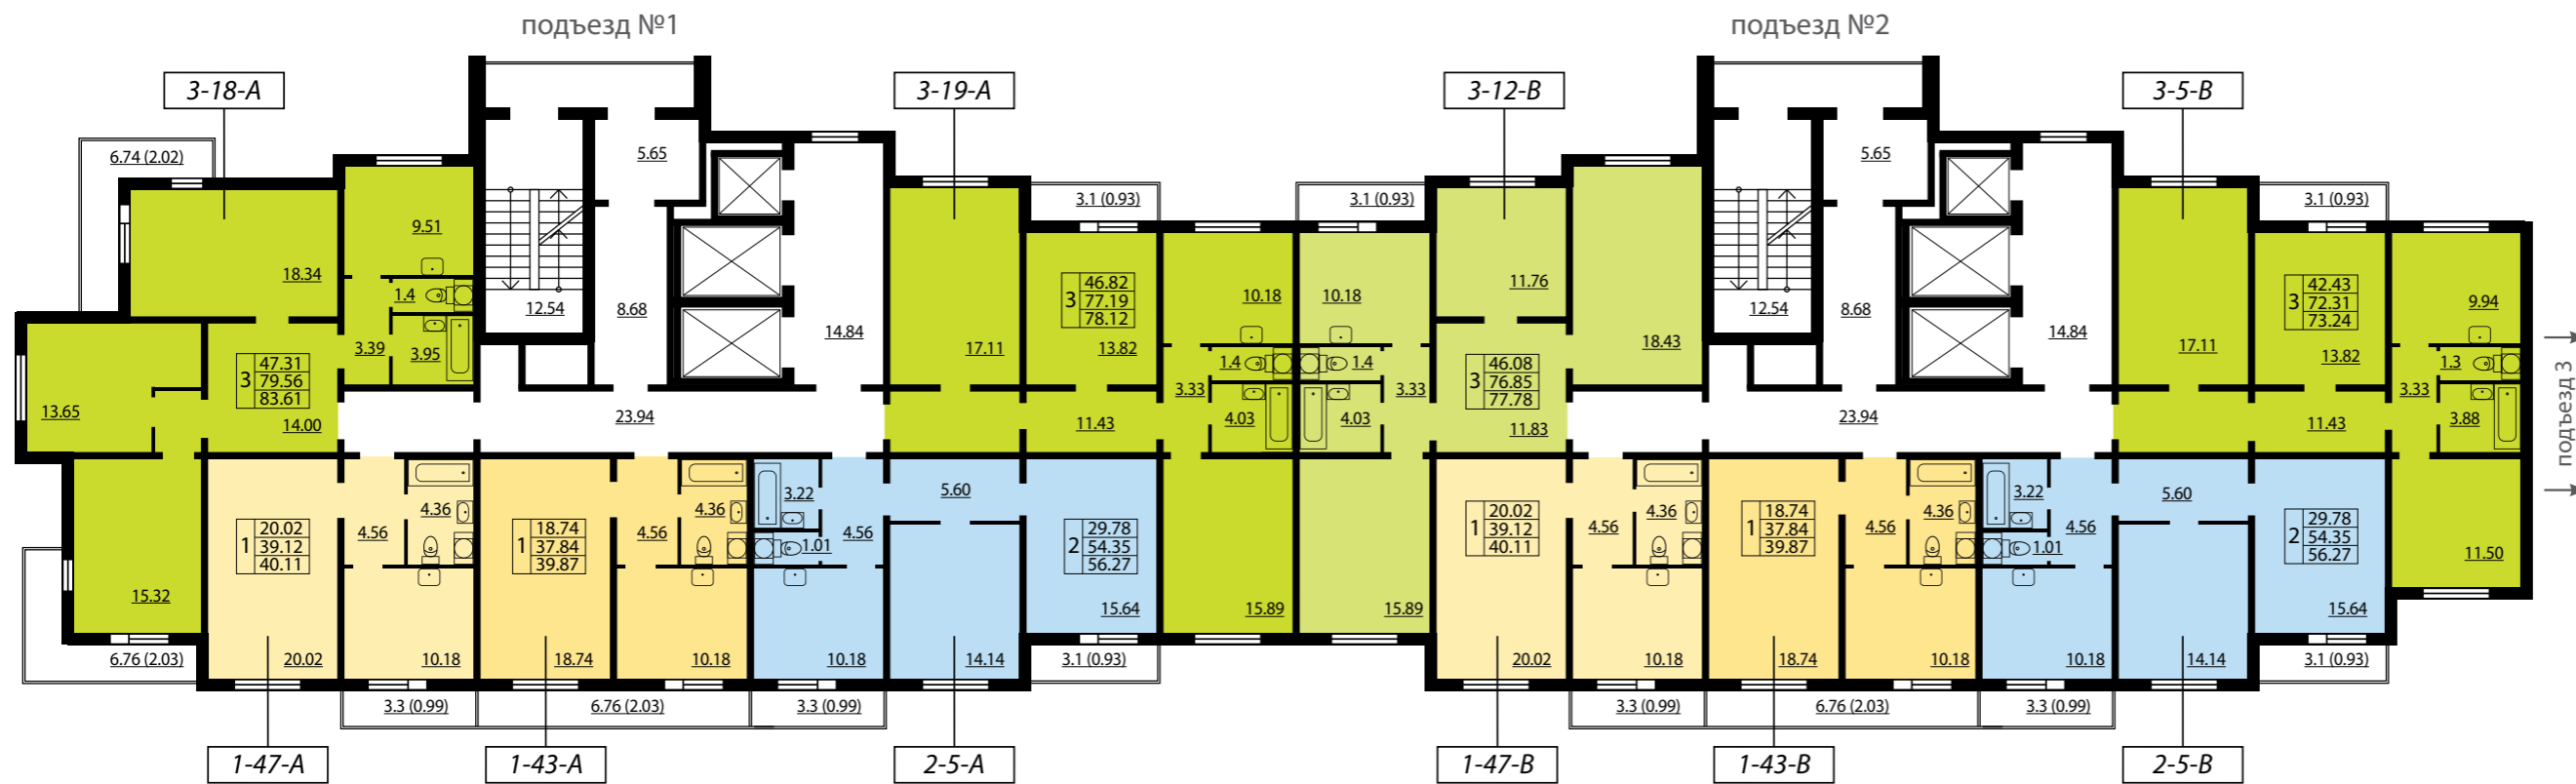

# ПОДЪЕЗДЫ 1, 2 ПЛАН 4-8 ЭТАЖЕЙ

3	46.19	жилая площадь
	75.95	общая площадь
	76.88	площадь с балконом

- 1-комнатная квартира
- 2-комнатная квартира
- 3-комнатная квартира

**3-9-A** тип квартиры

## ЖК «ЮЖНАЯ АКВАТОРИЯ» КВАРТАЛ 4

Всего 642 квартиры

- 1-комнатные квартиры от 33,62 до 45,91 м<sup>2</sup>
- 2-комнатные квартиры от 53,76 до 67,29 м<sup>2</sup>
- 3-комнатные квартиры от 63,19 до 81,58 м<sup>2</sup>

# ПОДЪЕЗДЫ 1, 2 ПЛАН 9-14 ЭТАЖЕЙ

# ПОДЪЕЗДЫ 1, 2 ПЛАН 15-20 ЭТАЖЕЙ

3	47.31	жилая площадь
	79.56	общая площадь
	83.61	площадь с балконом

- 1-комнатная квартира
- 2-комнатная квартира
- 3-комнатная квартира

**3-18-A** тип квартиры