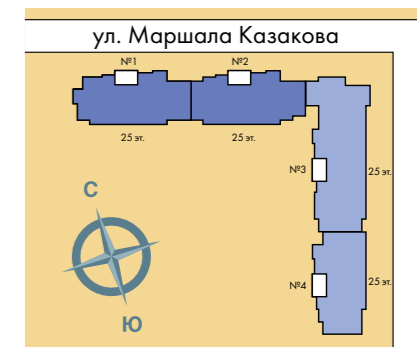

3	47.31	жилая площадь
	79.56	общая площадь
	83.61	площадь с балконом

- 1-комнатная квартира
- 2-комнатная квартира
- 3-комнатная квартира

3-18-A тип квартиры

ЖК «ЮЖНАЯ АКВАТОРИЯ» КВАРТАЛ 4

Всего 642 квартиры

- 1-комнатные квартиры от 33,62 до 45,91 м²
- 2-комнатные квартиры от 53,76 до 67,29 м²
- 3-комнатные квартиры от от 63,19 до 81,58 м²

ПОДЪЕЗДЫ 1, 2 ПЛАН 21-22 ЭТАЖЕЙ

ПОДЪЕЗДЫ 1, 2 ПЛАН 23-24 ЭТАЖЕЙ

ЖК «ЮЖНАЯ АКВАТОРИЯ» КВАРТАЛ 4

Всего 642 квартиры

- 1-комнатные квартиры от 33,62 до 45,91 м²
- 2-комнатные квартиры от 53,76 до 67,29 м²
- 3-комнатные квартиры от от 63,19 до 81,58 м²

ПОДЪЕЗДЫ 1, 2 ПЛАН 25 ЭТАЖА

ПОДЪЕЗД 3 ПЛАН 4-8 ЭТАЖЕЙ

2	33.07	жилая площадь
	65.20	общая площадь
	66.16	площадь с балконом

- 1-комнатная квартира
- 2-комнатная квартира

2-17-С тип квартиры

ЖК «ЮЖНАЯ АКВАТОРИЯ»
КВАРТАЛ 4

Всего 642 квартиры

- 1-комнатные квартиры от 33,62 до 45,91 м²
- 2-комнатные квартиры от 53,76 до 67,29 м²
- 3-комнатные квартиры от 63,19 до 81,58 м²