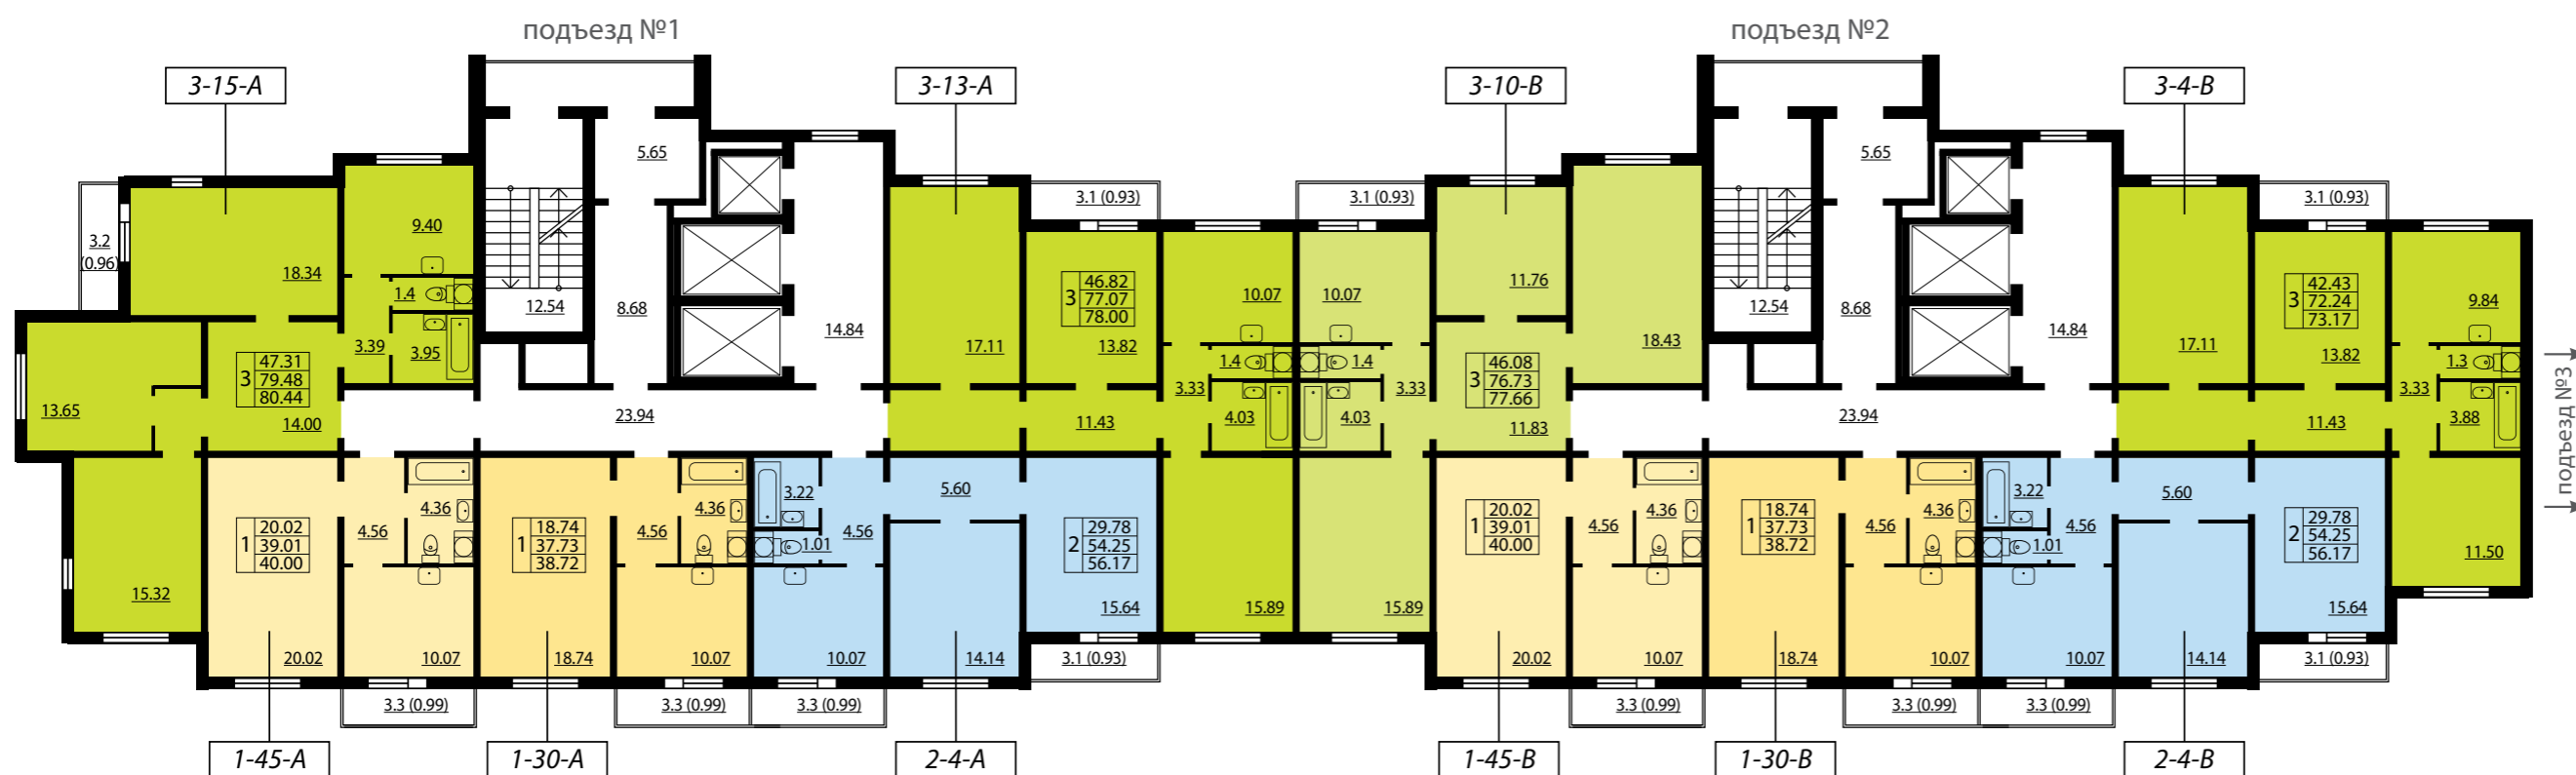

# ПОДЪЕЗДЫ 1, 2 ПЛАН 21-22 ЭТАЖЕЙ

# ПОДЪЕЗДЫ 1, 2 ПЛАН 23-24 ЭТАЖЕЙ

3	47.31	жилая площадь
	79.56	общая площадь
	80.52	площадь с балконом

- 1-комнатная квартира
- 2-комнатная квартира
- 3-комнатная квартира

**3-16-A** тип квартиры

## ЖК «ЮЖНАЯ АКВАТОРИЯ» КВАРТАЛ 4

Всего 642 квартиры

- 1-комнатные квартиры от 33,62 до 45,91 м<sup>2</sup>
- 2-комнатные квартиры от 53,76 до 67,29 м<sup>2</sup>
- 3-комнатные квартиры от от 63,19 до 81,58 м<sup>2</sup>

# ПОДЪЕЗД 3 ПЛАН 4-8 ЭТАЖЕЙ

2	33.07	жилая площадь
	65.20	общая площадь
	66.16	площадь с балконом

- 1-комнатная квартира
- 2-комнатная квартира

2-17-C тип квартиры