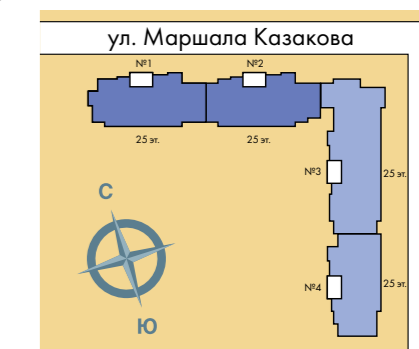

# ПОДЪЕЗДЫ 1, 2 ПЛАН 21-22 ЭТАЖЕЙ

# ПОДЪЕЗДЫ 1, 2 ПЛАН 23-24 ЭТАЖЕЙ

3	47.31	жилая площадь
	79.56	общая площадь
	80.52	площадь с балконом

- 1-комнатная квартира
- 2-комнатная квартира
- 3-комнатная квартира

**3-16-A** тип квартиры

## ЖК «ЮЖНАЯ АКВАТОРИЯ» КВАРТАЛ 4

Всего 642 квартиры

- 1-комнатные квартиры от 33,62 до 45,91 м<sup>2</sup>
- 2-комнатные квартиры от 53,76 до 67,29 м<sup>2</sup>
- 3-комнатные квартиры от от 63,19 до 81,58 м<sup>2</sup>

# ПОДЪЕЗДЫ 1, 2 ПЛАН 25 ЭТАЖА