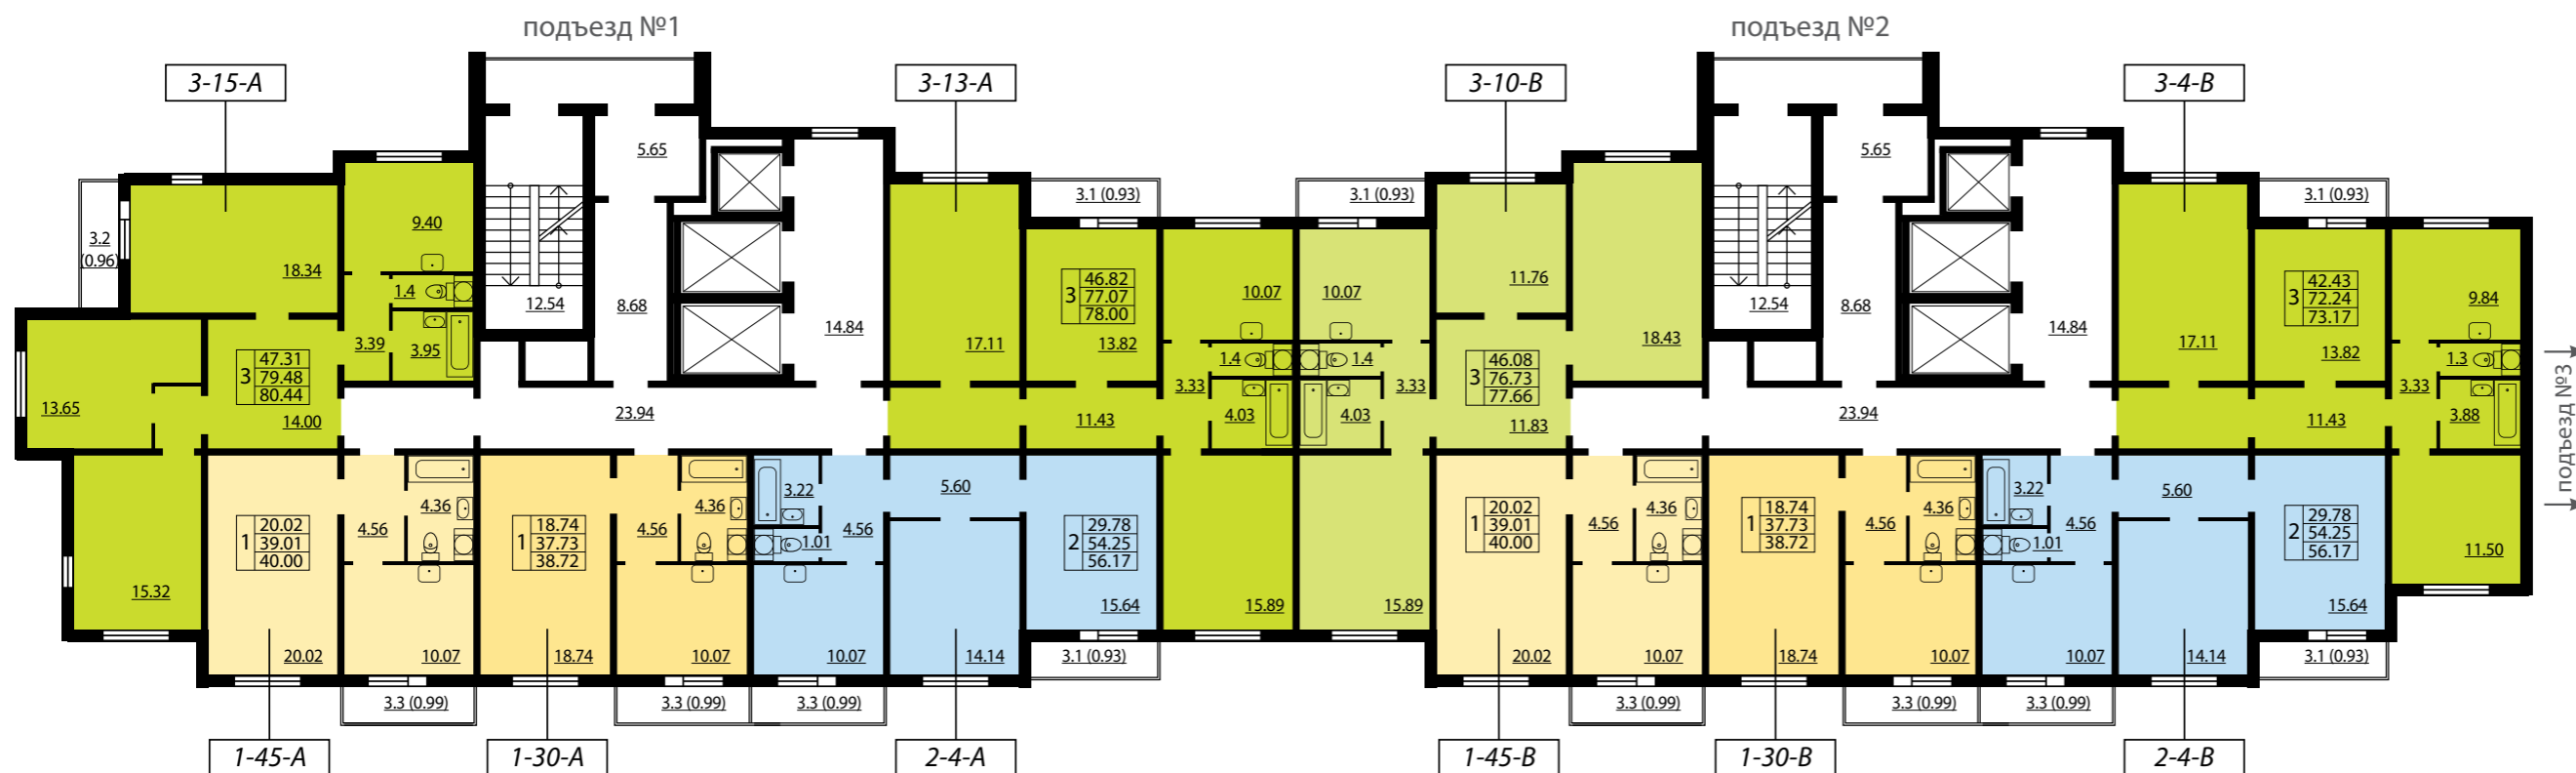

- 1-комнатные квартиры от 33,62 до 45,91 м²
- 2-комнатные квартиры от 53,76 до 67,29 м²
- 3-комнатные квартиры от от 63,19 до 81,58 м²

ПОДЪЕЗДЫ 1, 2 ПЛАН 21-22 ЭТАЖЕЙ

ПОДЪЕЗДЫ 1, 2 ПЛАН 23-24 ЭТАЖЕЙ

ЖК «ЮЖНАЯ АКВАТОРИЯ» КВАРТАЛ 4

Всего 642 квартиры

- 1-комнатные квартиры от 33,62 до 45,91 м²
- 2-комнатные квартиры от 53,76 до 67,29 м²
- 3-комнатные квартиры от от 63,19 до 81,58 м²

ПОДЪЕЗДЫ 1, 2 ПЛАН 25 ЭТАЖА

ПОДЪЕЗД 3 ПЛАН 4-8 ЭТАЖЕЙ

2	33.07	жилая площадь
	65.20	общая площадь
	66.16	площадь с балконом

- 1-комнатная квартира
- 2-комнатная квартира

2-17-С тип квартиры

ЖК «ЮЖНАЯ АКВАТОРИЯ»
КВАРТАЛ 4

Всего 642 квартиры

- 1-комнатные квартиры от 33,62 до 45,91 м²
- 2-комнатные квартиры от 53,76 до 67,29 м²
- 3-комнатные квартиры от 63,19 до 81,58 м²

ПОДЪЕЗД 3 ПЛАН 9-23 ЭТАЖЕЙ

ПОДЪЕЗД 4
ПЛАН 4-8 ЭТАЖЕЙ

ПОДЪЕЗД 4
ПЛАН 9-24 ЭТАЖЕЙ

ЖК «ЮЖНАЯ АКВАТОРИЯ»
КВАРТАЛ 4

Всего 642 квартиры

- 1-комнатные квартиры от 33,62 до 45,91 м²
- 2-комнатные квартиры от 53,76 до 67,29 м²
- 3-комнатные квартиры от 63,19 до 81,58 м²