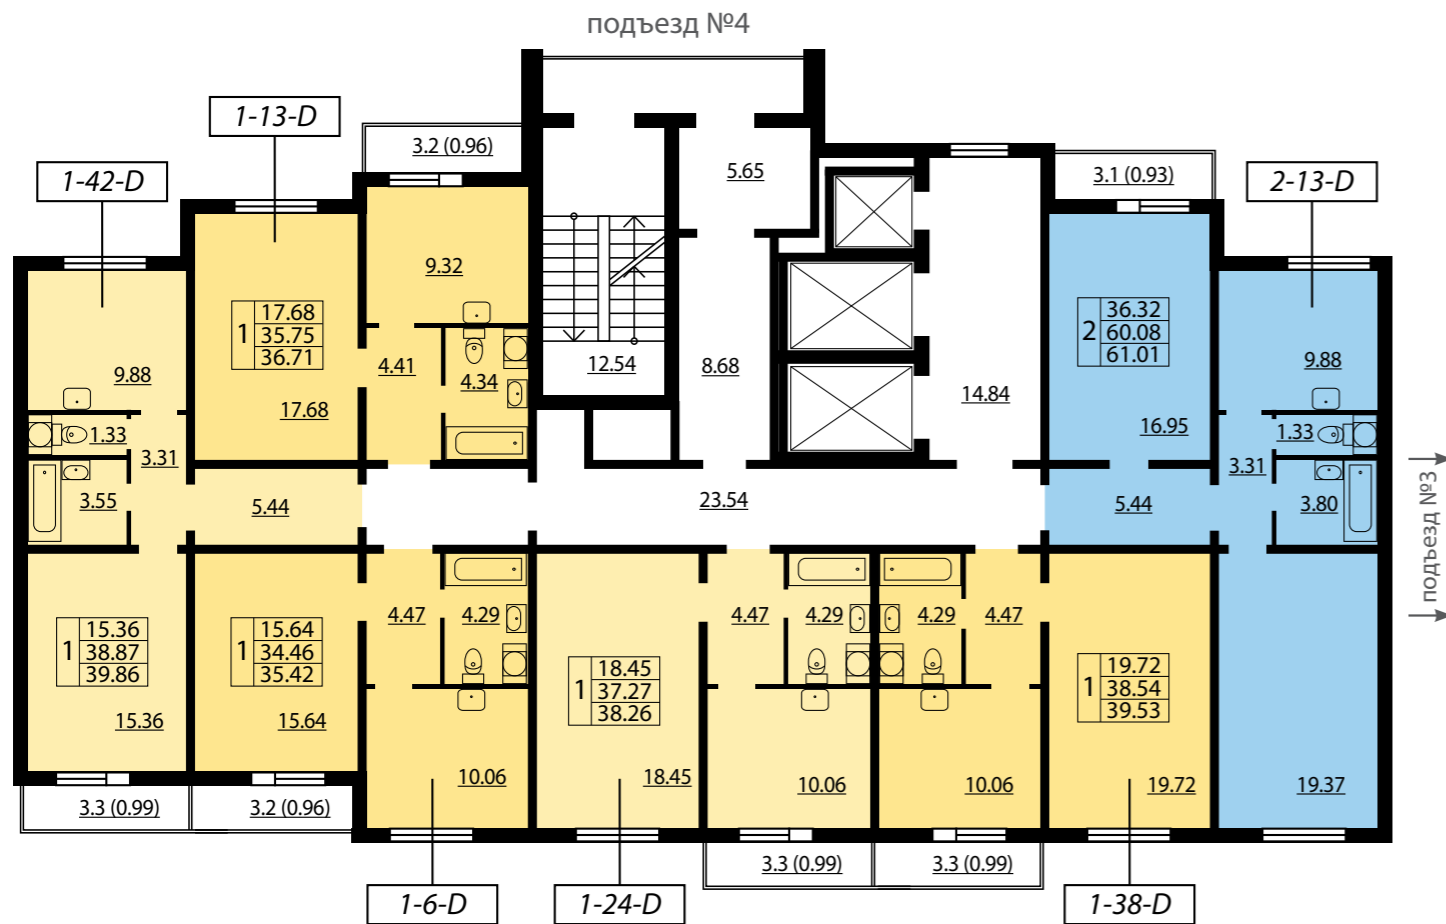

# ПОДЪЕЗД 3 ПЛАН 4-8 ЭТАЖЕЙ

2	33.07	жилая площадь
	65.20	общая площадь
	66.16	площадь с балконом

- 1-комнатная квартира
- 2-комнатная квартира

2-17-C тип квартиры

## ЖК «ЮЖНАЯ АКВАТОРИЯ» КВАРТАЛ 4

Всего 642 квартиры

- 1-комнатные квартиры от 33,62 до 45,91 м<sup>2</sup>
- 2-комнатные квартиры от 53,76 до 67,29 м<sup>2</sup>
- 3-комнатные квартиры от 63,19 до 81,58 м<sup>2</sup>

# ПОДЪЕЗД 3 ПЛАН 9-23 ЭТАЖЕЙ

ПОДЪЕЗД 4  
ПЛАН 4-8 ЭТАЖЕЙ

ПОДЪЕЗД 4  
ПЛАН 9-24 ЭТАЖЕЙ

ЖК «ЮЖНАЯ АКВАТОРИЯ»  
КВАРТАЛ 4

Всего 642 квартиры

- 1-комнатные квартиры от 33,62 до 45,91 м<sup>2</sup>
- 2-комнатные квартиры от 53,76 до 67,29 м<sup>2</sup>
- 3-комнатные квартиры от 63,19 до 81,58 м<sup>2</sup>

2	36.32	жилая площадь
	60.08	общая площадь
	61.01	площадь с балконом

- 1-комнатная квартира
- 2-комнатная квартира

2-13-D тип квартиры