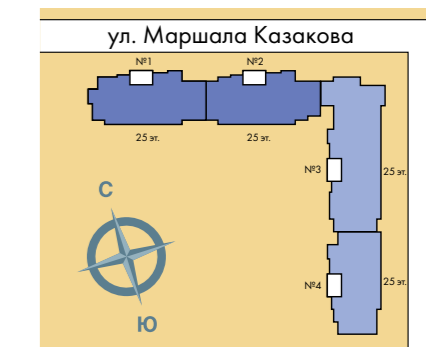

# ПОДЪЕЗДЫ 1, 2 ПЛАН 9-14 ЭТАЖЕЙ

# ПОДЪЕЗДЫ 1, 2 ПЛАН 15-20 ЭТАЖЕЙ

3	47.31	жилая площадь
	79.56	общая площадь
	83.61	площадь с балконом

- 1-комнатная квартира
- 2-комнатная квартира
- 3-комнатная квартира

**3-18-A** тип квартиры

## ЖК «ЮЖНАЯ АКВАТОРИЯ» КВАРТАЛ 4

Всего 642 квартиры

- 1-комнатные квартиры от 33,62 до 45,91 м<sup>2</sup>
- 2-комнатные квартиры от 53,76 до 67,29 м<sup>2</sup>
- 3-комнатные квартиры от от 63,19 до 81,58 м<sup>2</sup>

# ПОДЪЕЗДЫ 1, 2 ПЛАН 21-22 ЭТАЖЕЙ