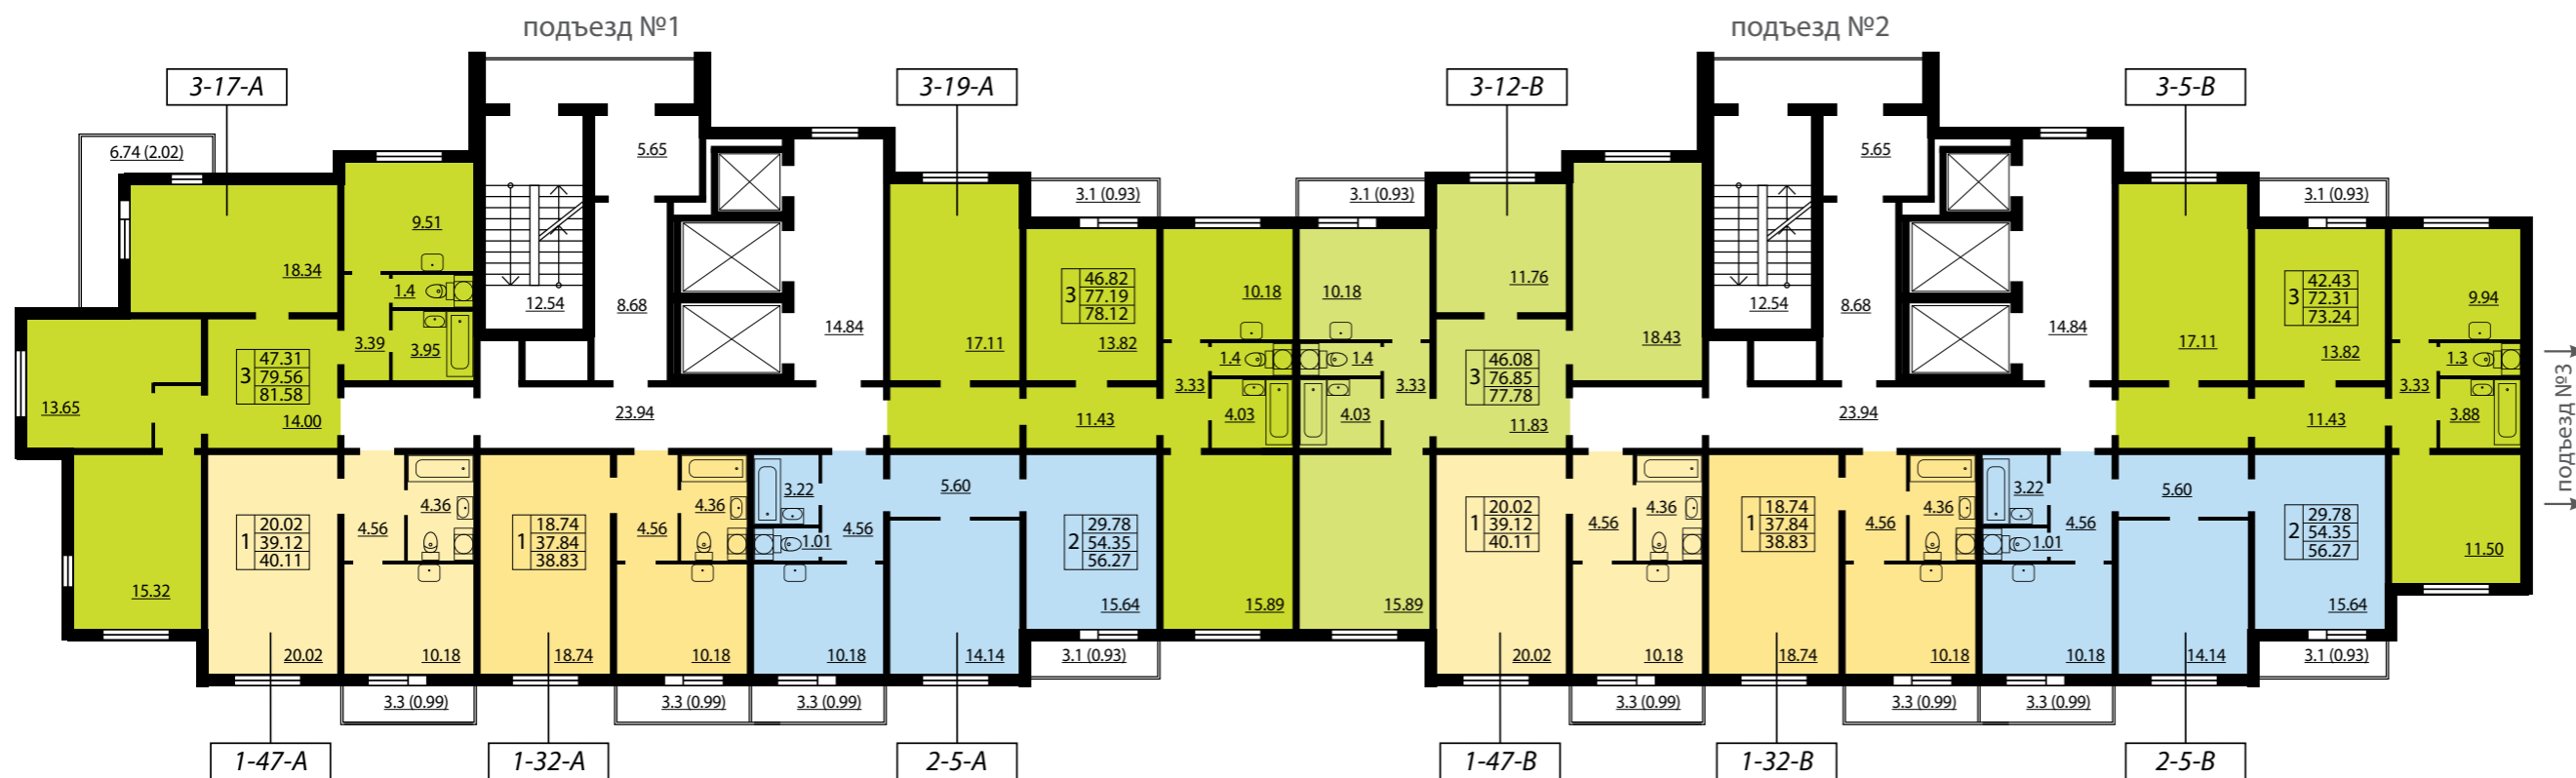

3	47.31	жилая площадь
	79.56	общая площадь
	83.61	площадь с балконом

- 1-комнатная квартира
- 2-комнатная квартира
- 3-комнатная квартира

3-18-A тип квартиры

ЖК «ЮЖНАЯ АКВАТОРИЯ» КВАРТАЛ 4

Всего 642 квартиры

- 1-комнатные квартиры от 33,62 до 45,91 м²
- 2-комнатные квартиры от 53,76 до 67,29 м²
- 3-комнатные квартиры от от 63,19 до 81,58 м²

ПОДЪЕЗДЫ 1, 2 ПЛАН 21-22 ЭТАЖЕЙ

ПОДЪЕЗДЫ 1, 2 ПЛАН 23-24 ЭТАЖЕЙ

ЖК «ЮЖНАЯ АКВАТОРИЯ» КВАРТАЛ 4

Всего 642 квартиры

- 1-комнатные квартиры от 33,62 до 45,91 м²
- 2-комнатные квартиры от 53,76 до 67,29 м²
- 3-комнатные квартиры от от 63,19 до 81,58 м²

ПОДЪЕЗДЫ 1, 2 ПЛАН 25 ЭТАЖА

ПОДЪЕЗД 3 ПЛАН 4-8 ЭТАЖЕЙ

ПОДЪЕЗД 3 ПЛАН 9-23 ЭТАЖЕЙ

ПОДЪЕЗД 4
ПЛАН 4-8 ЭТАЖЕЙ

ПОДЪЕЗД 4
ПЛАН 9-24 ЭТАЖЕЙ

ЖК «ЮЖНАЯ АКВАТОРИЯ»
КВАРТАЛ 4

Всего 642 квартиры

- 1-комнатные квартиры от 33,62 до 45,91 м²
- 2-комнатные квартиры от 53,76 до 67,29 м²
- 3-комнатные квартиры от 63,19 до 81,58 м²