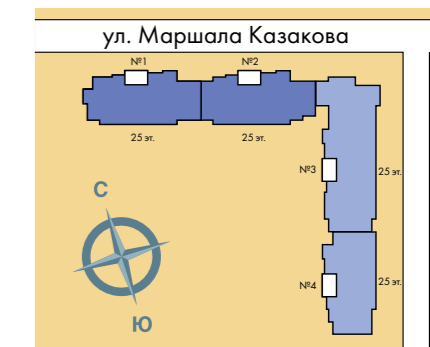

# ПОДЪЕЗДЫ 1, 2 ПЛАН 4-8 ЭТАЖЕЙ

3	46.19	жилая площадь
	75.95	общая площадь
	76.88	площадь с балконом

- 1-комнатная квартира
- 2-комнатная квартира
- 3-комнатная квартира

**3-9-A** тип квартиры

## ЖК «ЮЖНАЯ АКВАТОРИЯ» КВАРТАЛ 4

Всего 642 квартиры

- 1-комнатные квартиры от 33,62 до 45,91 м<sup>2</sup>
- 2-комнатные квартиры от 53,76 до 67,29 м<sup>2</sup>
- 3-комнатные квартиры от 63,19 до 81,58 м<sup>2</sup>

# ПОДЪЕЗДЫ 1, 2 ПЛАН 9-14 ЭТАЖЕЙ

# ПОДЪЕЗДЫ 1, 2 ПЛАН 15-20 ЭТАЖЕЙ

3	47.31	жилая площадь
	79.56	общая площадь
	83.61	площадь с балконом

- 1-комнатная квартира
- 2-комнатная квартира
- 3-комнатная квартира

**3-18-A** тип квартиры