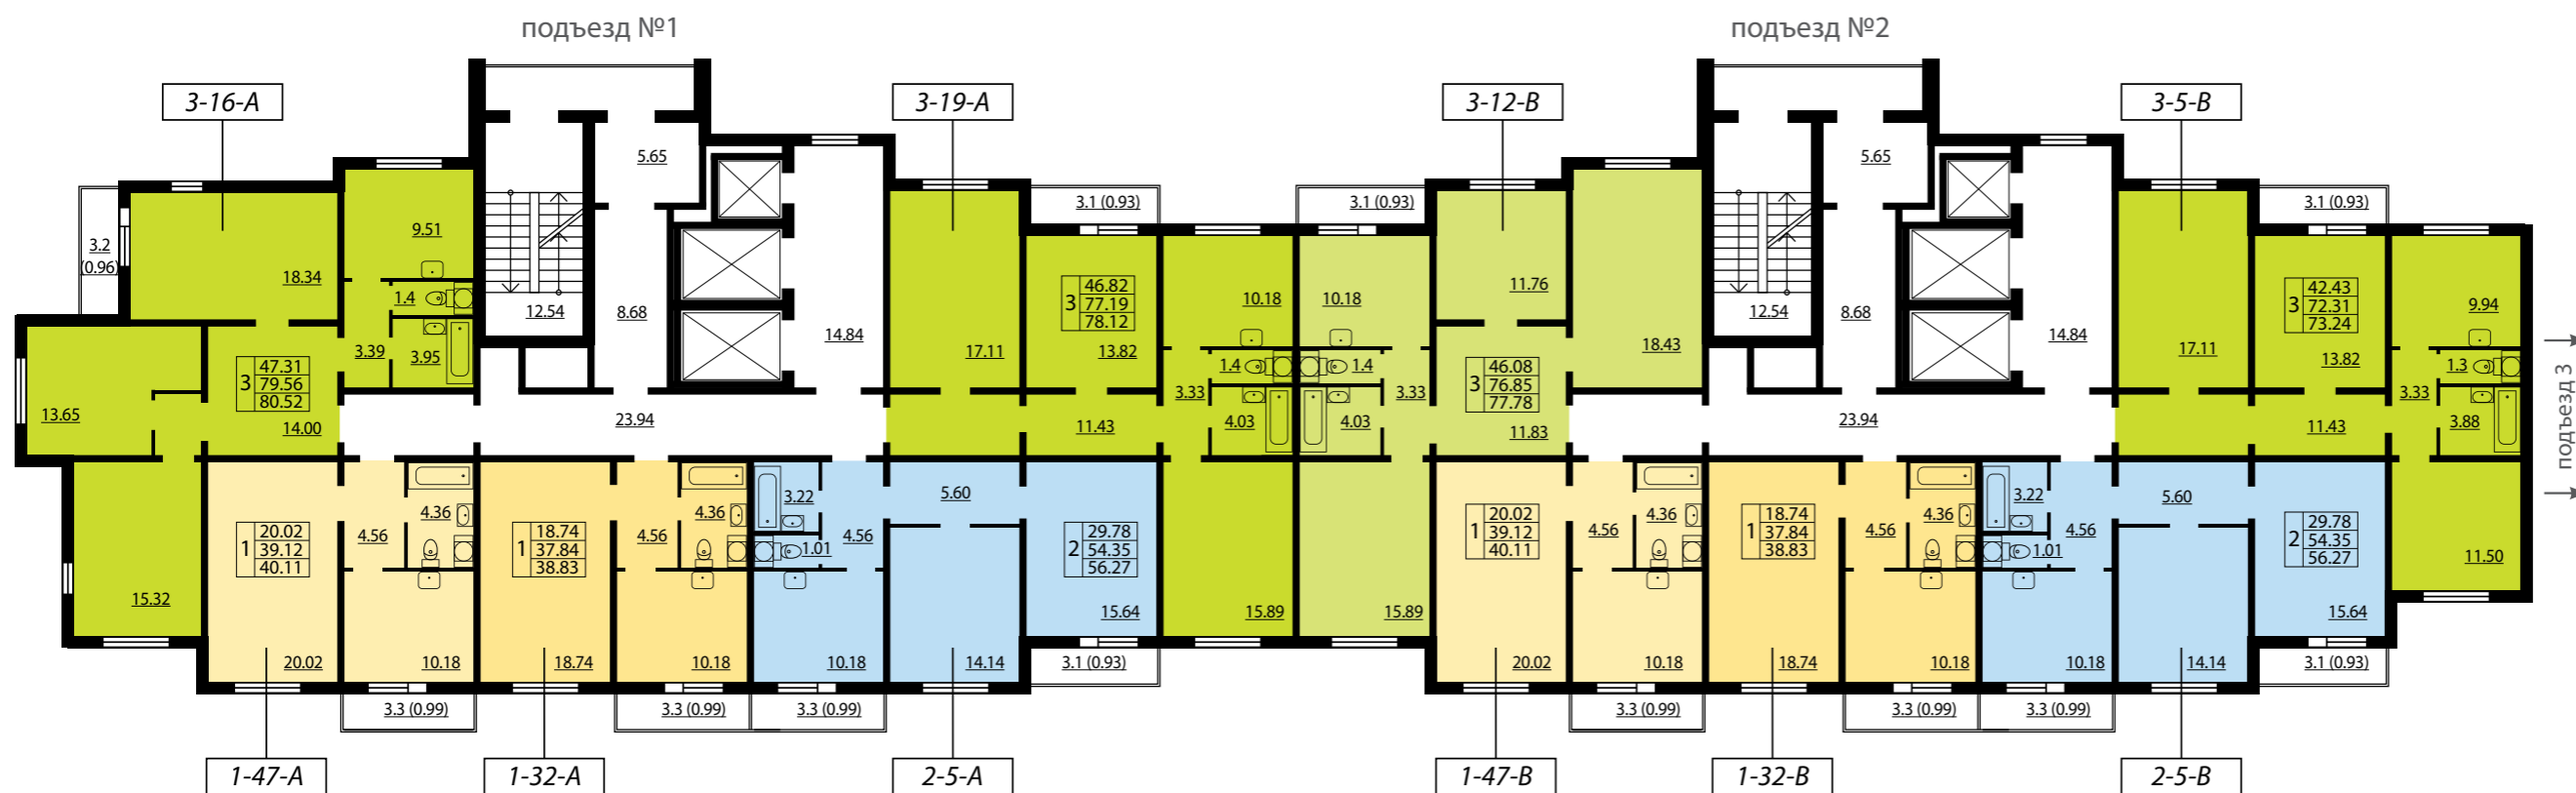

# ПОДЪЕЗДЫ 1, 2 ПЛАН 15-20 ЭТАЖЕЙ

3	47.31	жилая площадь
	79.56	общая площадь
	83.61	площадь с балконом

- 1-комнатная квартира
- 2-комнатная квартира
- 3-комнатная квартира

**3-18-A** тип квартиры

## ЖК «ЮЖНАЯ АКВАТОРИЯ» КВАРТАЛ 4

Всего 642 квартиры

- 1-комнатные квартиры от 33,62 до 45,91 м<sup>2</sup>
- 2-комнатные квартиры от 53,76 до 67,29 м<sup>2</sup>
- 3-комнатные квартиры от от 63,19 до 81,58 м<sup>2</sup>

# ПОДЪЕЗДЫ 1, 2 ПЛАН 21-22 ЭТАЖЕЙ

# ПОДЪЕЗДЫ 1, 2 ПЛАН 23-24 ЭТАЖЕЙ

3	47.31	жилая площадь
	79.56	общая площадь
	80.52	площадь с балконом

- 1-комнатная квартира
- 2-комнатная квартира
- 3-комнатная квартира

**3-16-A** тип квартиры