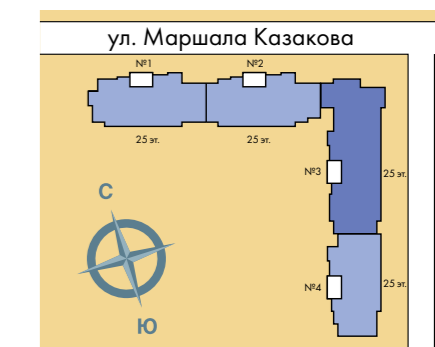

Всего 642 квартиры

- 1-комнатные квартиры от 33,62 до 45,91 м²
- 2-комнатные квартиры от 53,76 до 67,29 м²
- 3-комнатные квартиры от от 63,19 до 81,58 м²

ПОДЪЕЗДЫ 1, 2 ПЛАН 25 ЭТАЖА

ПОДЪЕЗД 3 ПЛАН 4-8 ЭТАЖЕЙ

2	33.07	жилая площадь
	65.20	общая площадь
	66.16	площадь с балконом

- 1-комнатная квартира
- 2-комнатная квартира

2-17-С тип квартиры

ЖК «ЮЖНАЯ АКВАТОРИЯ»
КВАРТАЛ 4

Всего 642 квартиры

- 1-комнатные квартиры от 33,62 до 45,91 м²
- 2-комнатные квартиры от 53,76 до 67,29 м²
- 3-комнатные квартиры от 63,19 до 81,58 м²

ПОДЪЕЗД 3 ПЛАН 9-23 ЭТАЖЕЙ

ПОДЪЕЗД 4
ПЛАН 4-8 ЭТАЖЕЙ

ПОДЪЕЗД 4
ПЛАН 9-24 ЭТАЖЕЙ

ЖК «ЮЖНАЯ АКВАТОРИЯ»
КВАРТАЛ 4

Всего 642 квартиры

- 1-комнатные квартиры от 33,62 до 45,91 м²
- 2-комнатные квартиры от 53,76 до 67,29 м²
- 3-комнатные квартиры от 63,19 до 81,58 м²