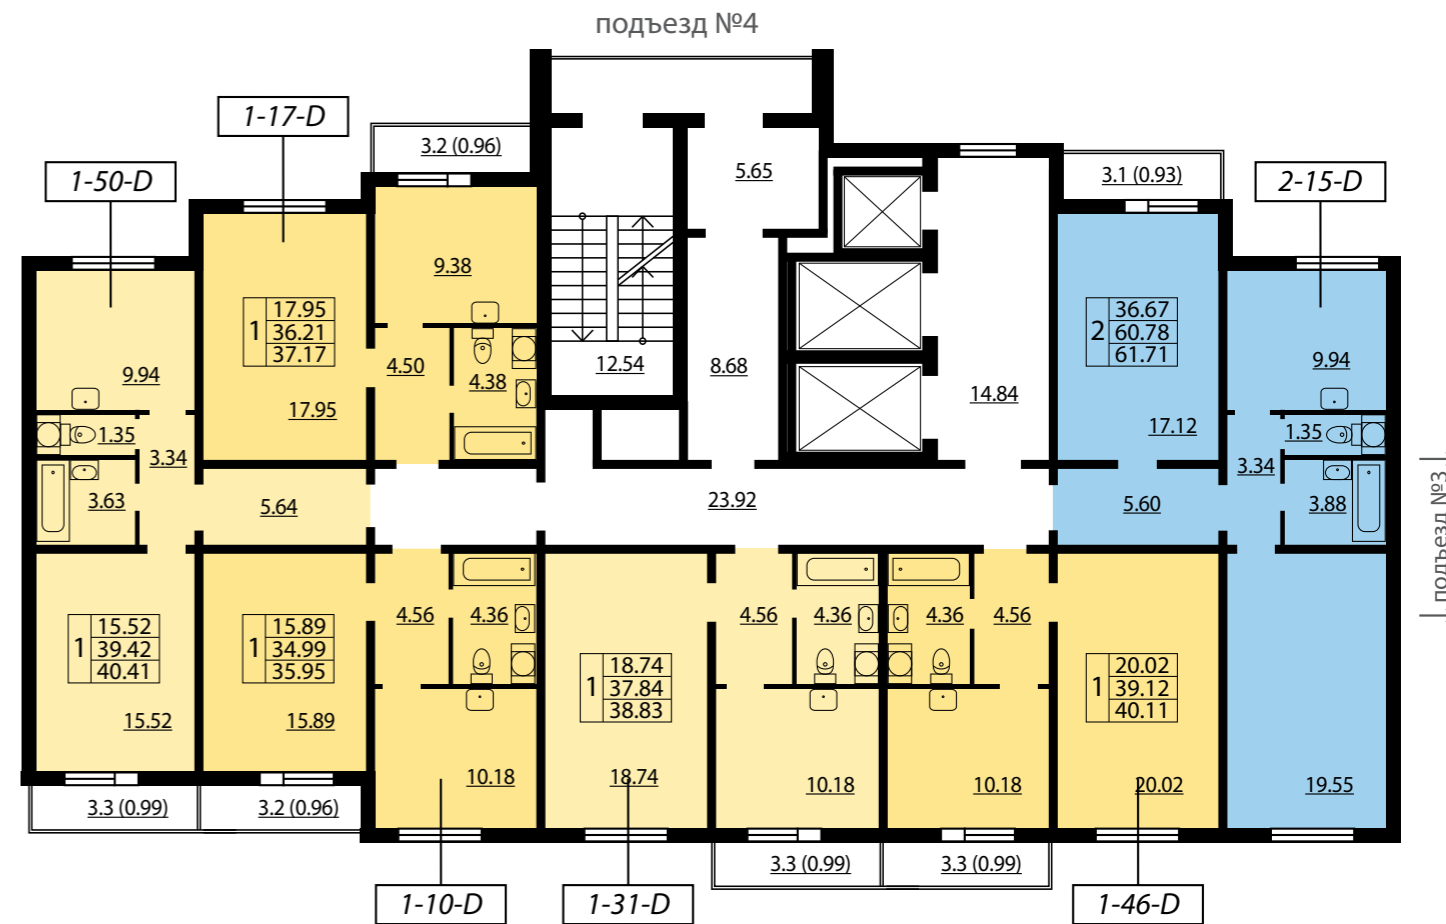

Всего 642 квартиры

- 1-комнатные квартиры от 33,62 до 45,91 м²
- 2-комнатные квартиры от 53,76 до 67,29 м²
- 3-комнатные квартиры от от 63,19 до 81,58 м²

ПОДЪЕЗДЫ 1, 2 ПЛАН 25 ЭТАЖА

ПОДЪЕЗД 3 ПЛАН 4-8 ЭТАЖЕЙ

2	33.07	жилая площадь
	65.20	общая площадь
	66.16	площадь с балконом

- 1-комнатная квартира
- 2-комнатная квартира

2-17-С тип квартиры

ЖК «ЮЖНАЯ АКВАТОРИЯ»
КВАРТАЛ 4

Всего 642 квартиры

- 1-комнатные квартиры от 33,62 до 45,91 м²
- 2-комнатные квартиры от 53,76 до 67,29 м²
- 3-комнатные квартиры от 63,19 до 81,58 м²

ПОДЪЕЗД 3 ПЛАН 9-23 ЭТАЖЕЙ

ПОДЪЕЗД 4
ПЛАН 4-8 ЭТАЖЕЙ

ПОДЪЕЗД 4
ПЛАН 9-24 ЭТАЖЕЙ

ЖК «ЮЖНАЯ АКВАТОРИЯ»
КВАРТАЛ 4

Всего 642 квартиры

- 1-комнатные квартиры от 33,62 до 45,91 м²
- 2-комнатные квартиры от 53,76 до 67,29 м²
- 3-комнатные квартиры от 63,19 до 81,58 м²

2	36.32	жилая площадь
	60.08	общая площадь
	61.01	площадь с балконом

- 1-комнатная квартира
- 2-комнатная квартира

2-13-D тип квартиры