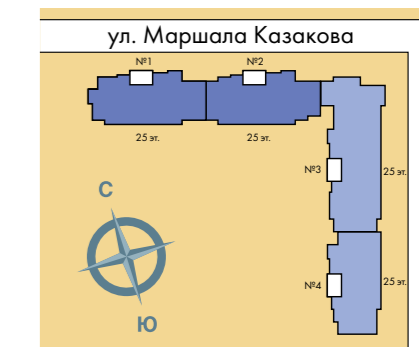

Всего 642 квартиры

- 1-комнатные квартиры от 33,62 до 45,91 м²
- 2-комнатные квартиры от 53,76 до 67,29 м²
- 3-комнатные квартиры от от 63,19 до 81,58 м²

ПОДЪЕЗДЫ 1, 2 ПЛАН 9-14 ЭТАЖЕЙ

ПОДЪЕЗДЫ 1, 2 ПЛАН 15-20 ЭТАЖЕЙ

3	47.31	жилая площадь
	79.56	общая площадь
	83.61	площадь с балконом

- 1-комнатная квартира
- 2-комнатная квартира
- 3-комнатная квартира

3-18-A тип квартиры

ЖК «ЮЖНАЯ АКВАТОРИЯ» КВАРТАЛ 4

Всего 642 квартиры

- 1-комнатные квартиры от 33,62 до 45,91 м²
- 2-комнатные квартиры от 53,76 до 67,29 м²
- 3-комнатные квартиры от от 63,19 до 81,58 м²

ПОДЪЕЗДЫ 1, 2 ПЛАН 21-22 ЭТАЖЕЙ

ПОДЪЕЗДЫ 1, 2 ПЛАН 23-24 ЭТАЖЕЙ

ЖК «ЮЖНАЯ АКВАТОРИЯ» КВАРТАЛ 4

Всего 642 квартиры

- 1-комнатные квартиры от 33,62 до 45,91 м²
- 2-комнатные квартиры от 53,76 до 67,29 м²
- 3-комнатные квартиры от от 63,19 до 81,58 м²

ПОДЪЕЗДЫ 1, 2 ПЛАН 25 ЭТАЖА

ПОДЪЕЗД 3 ПЛАН 4-8 ЭТАЖЕЙ