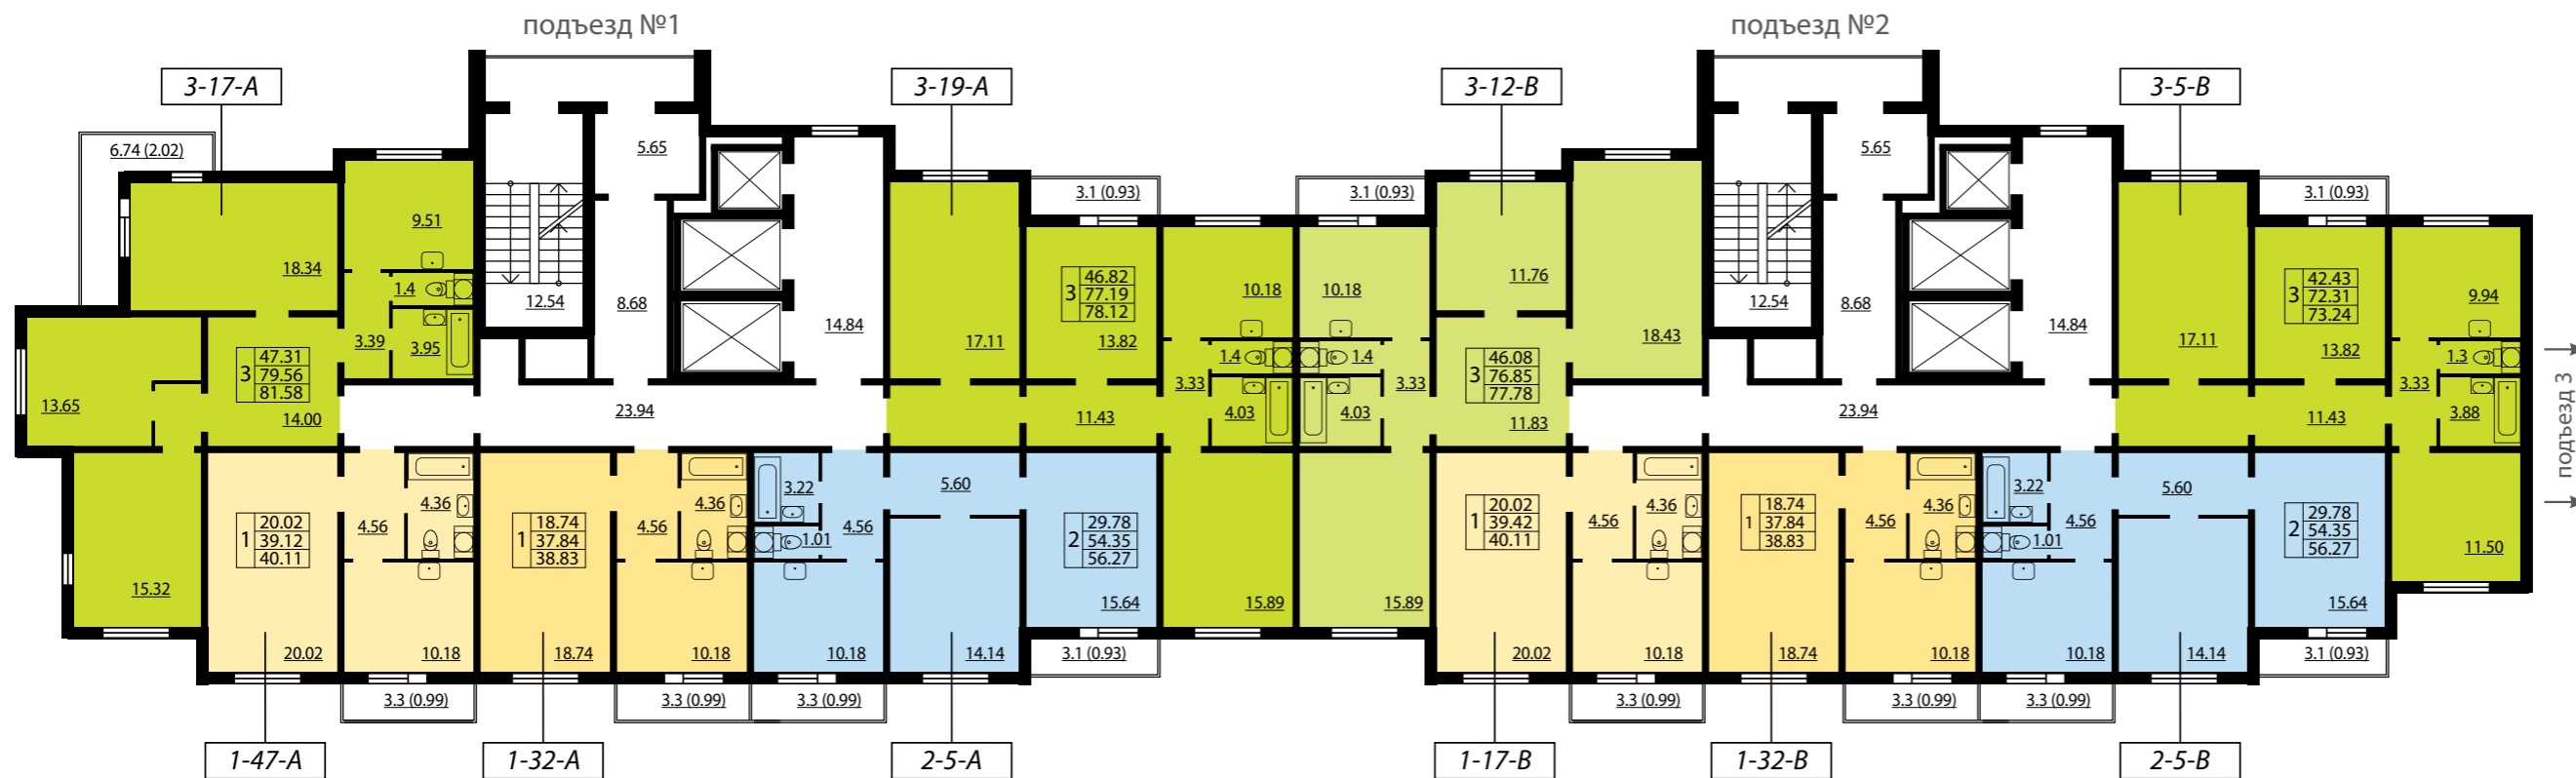

ПОДЪЕЗДЫ 1, 2 ПЛАН 4-8 ЭТАЖЕЙ

3	46.19	жилая площадь
	75.95	общая площадь
	76.88	площадь с балконом

- 1-комнатная квартира
- 2-комнатная квартира
- 3-комнатная квартира

3-9-A тип квартиры

ЖК «ЮЖНАЯ АКВАТОРИЯ» КВАРТАЛ 4

Всего 642 квартиры

- 1-комнатные квартиры от 33,62 до 45,91 м²
- 2-комнатные квартиры от 53,76 до 67,29 м²
- 3-комнатные квартиры от от 63,19 до 81,58 м²

ПОДЪЕЗДЫ 1, 2 ПЛАН 9-14 ЭТАЖЕЙ

ПОДЪЕЗДЫ 1, 2 ПЛАН 15-20 ЭТАЖЕЙ

3	47.31	жилая площадь
	79.56	общая площадь
	83.61	площадь с балконом

- 1-комнатная квартира
- 2-комнатная квартира
- 3-комнатная квартира

3-18-A тип квартиры

ЖК «ЮЖНАЯ АКВАТОРИЯ» КВАРТАЛ 4

Всего 642 квартиры

- 1-комнатные квартиры от 33,62 до 45,91 м²
- 2-комнатные квартиры от 53,76 до 67,29 м²
- 3-комнатные квартиры от от 63,19 до 81,58 м²

ПОДЪЕЗДЫ 1, 2 ПЛАН 21-22 ЭТАЖЕЙ

ПОДЪЕЗДЫ 1, 2 ПЛАН 23-24 ЭТАЖЕЙ

ЖК «ЮЖНАЯ АКВАТОРИЯ» КВАРТАЛ 4