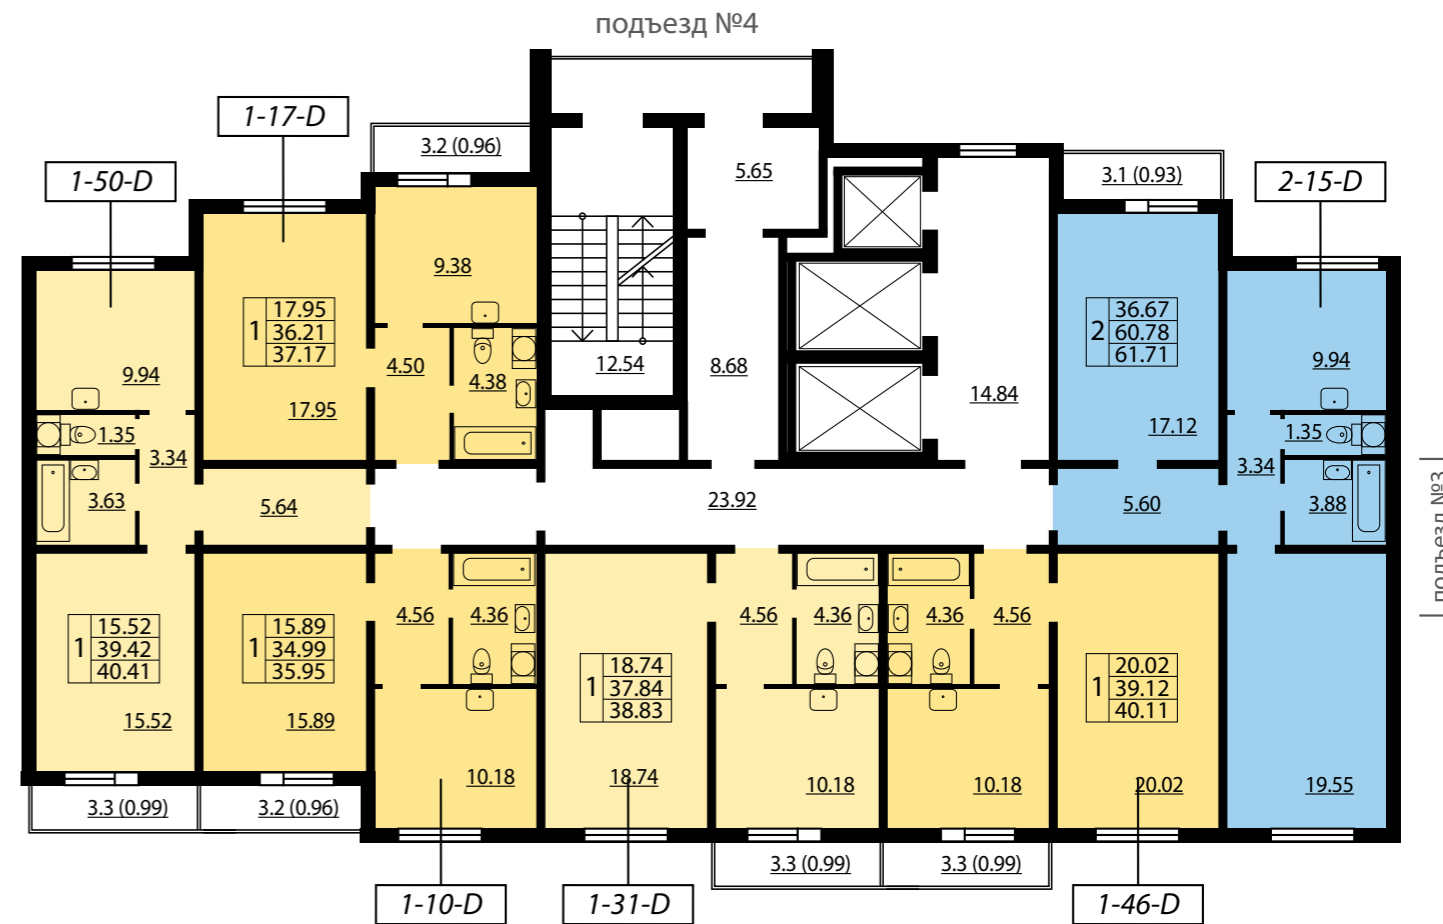

# ПОДЪЕЗД 3 ПЛАН 4-8 ЭТАЖЕЙ

2	33.07	жилая площадь
	65.20	общая площадь
	66.16	площадь с балконом

- 1-комнатная квартира
- 2-комнатная квартира

2-17-C тип квартиры

## ЖК «ЮЖНАЯ АКВАТОРИЯ» КВАРТАЛ 4

Всего 642 квартиры

- 1-комнатные квартиры от 33,62 до 45,91 м<sup>2</sup>
- 2-комнатные квартиры от 53,76 до 67,29 м<sup>2</sup>
- 3-комнатные квартиры от 63,19 до 81,58 м<sup>2</sup>

# ПОДЪЕЗД 3 ПЛАН 9-23 ЭТАЖЕЙ

ПОДЪЕЗД 4  
ПЛАН 4-8 ЭТАЖЕЙ

ПОДЪЕЗД 4  
ПЛАН 9-24 ЭТАЖЕЙ

ЖК «ЮЖНАЯ АКВАТОРИЯ»  
КВАРТАЛ 4

Всего 642 квартиры

- 1-комнатные квартиры от 33,62 до 45,91 м<sup>2</sup>
- 2-комнатные квартиры от 53,76 до 67,29 м<sup>2</sup>
- 3-комнатные квартиры от 63,19 до 81,58 м<sup>2</sup>

2	36.32	жилая площадь
	60.08	общая площадь
	61.01	площадь с балконом

- 1-комнатная квартира
- 2-комнатная квартира

2-13-D тип квартиры