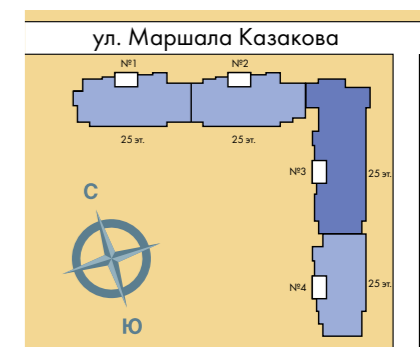

ПОДЪЕЗД 3 ПЛАН 9-23 ЭТАЖЕЙ