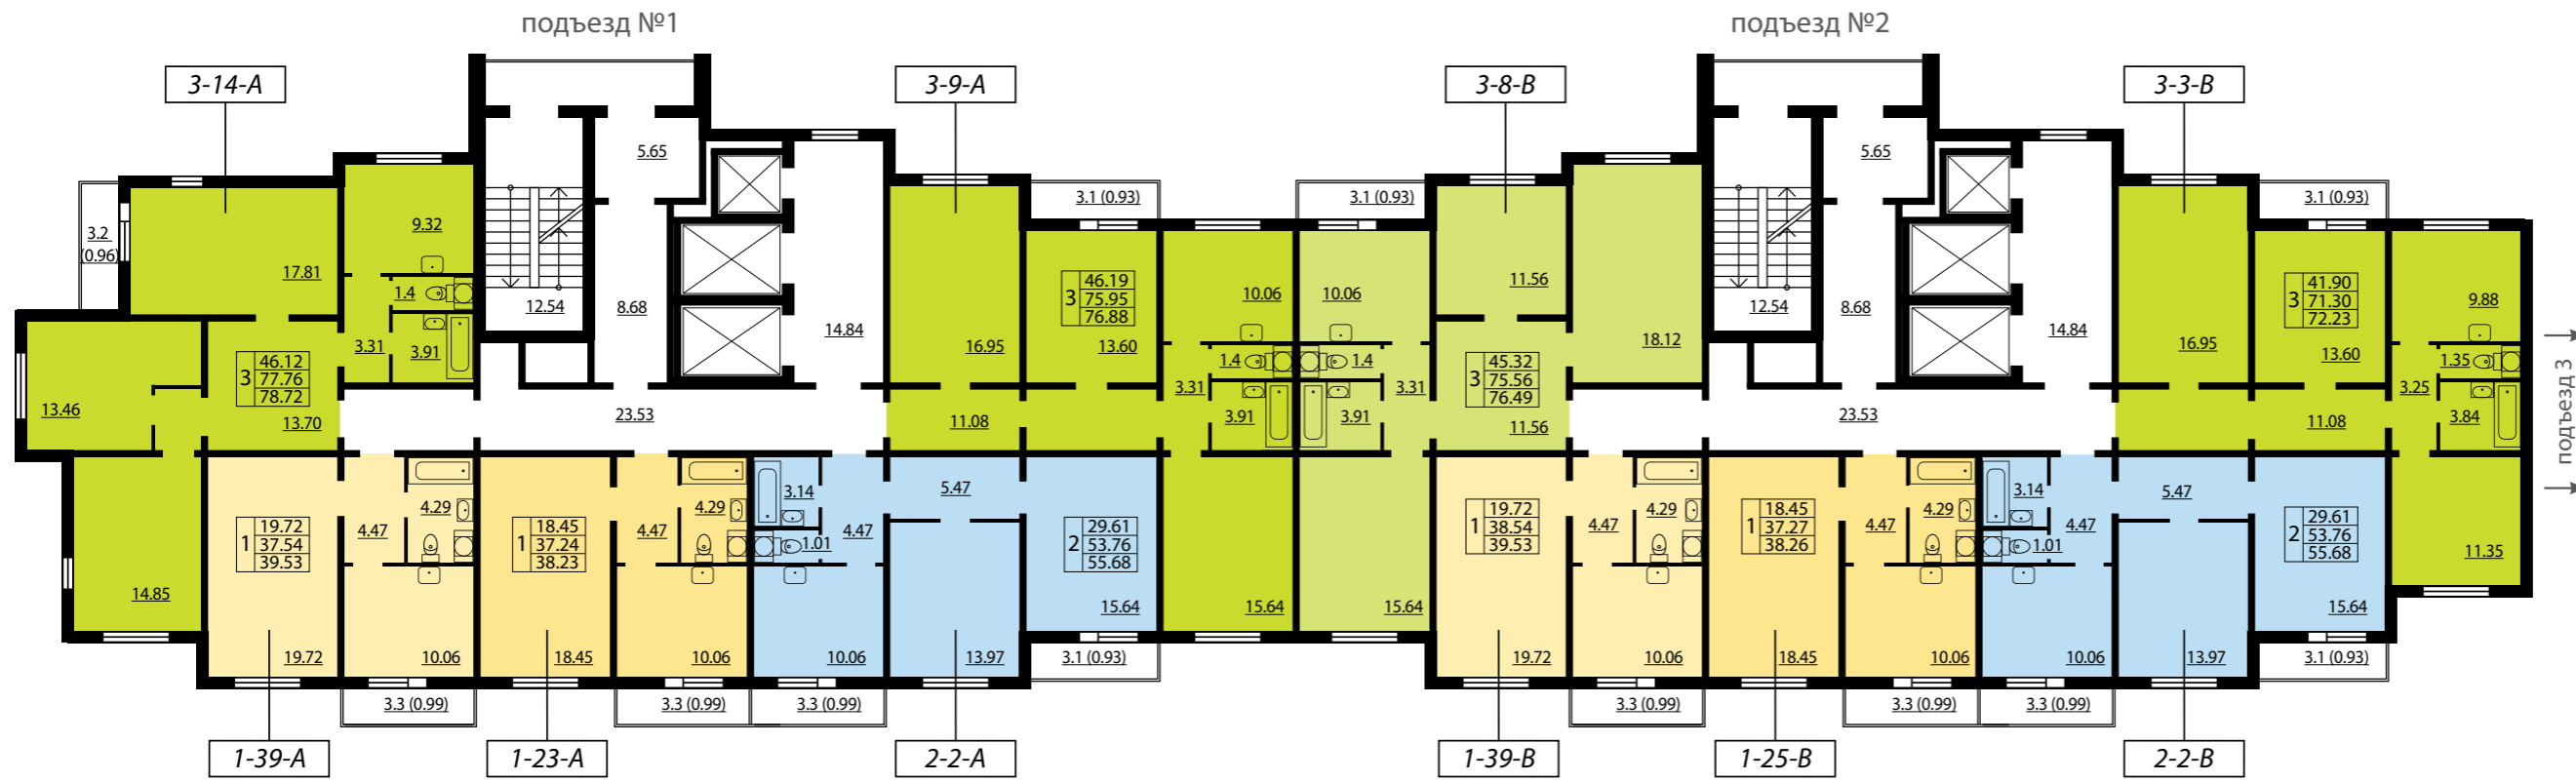

# ПОДЪЕЗДЫ 1, 2 ПЛАН 4-8 ЭТАЖЕЙ

3	46.19	жилая площадь
	75.95	общая площадь
	76.88	площадь с балконом

- 1-комнатная квартира
- 2-комнатная квартира
- 3-комнатная квартира

**3-9-A** тип квартиры

## ЖК «ЮЖНАЯ АКВАТОРИЯ» КВАРТАЛ 4

Всего 642 квартиры

- 1-комнатные квартиры от 33,62 до 45,91 м<sup>2</sup>
- 2-комнатные квартиры от 53,76 до 67,29 м<sup>2</sup>
- 3-комнатные квартиры от 63,19 до 81,58 м<sup>2</sup>

# ПОДЪЕЗДЫ 1, 2 ПЛАН 9-14 ЭТАЖЕЙ

# ПОДЪЕЗДЫ 1, 2 ПЛАН 15-20 ЭТАЖЕЙ

3	47.31	жилая площадь
	79.56	общая площадь
	83.61	площадь с балконом

- 1-комнатная квартира
- 2-комнатная квартира
- 3-комнатная квартира

**3-18-A** тип квартиры