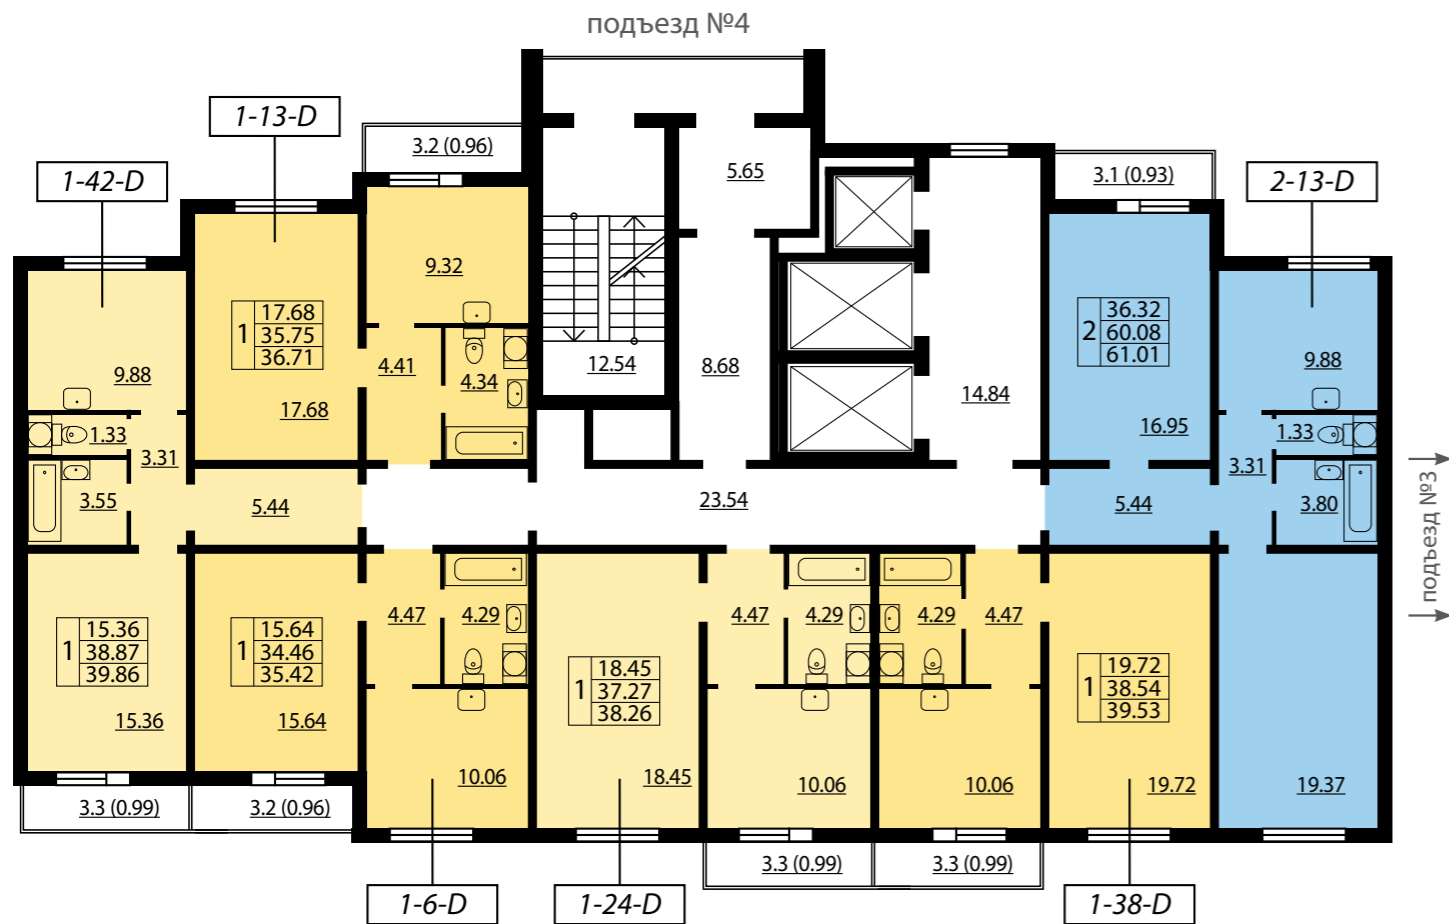

Всего 642 квартиры

- 1-комнатные квартиры от 33,62 до 45,91 м²
- 2-комнатные квартиры от 53,76 до 67,29 м²
- 3-комнатные квартиры от от 63,19 до 81,58 м²

ПОДЪЕЗДЫ 1, 2 ПЛАН 25 ЭТАЖА

ПОДЪЕЗД 3 ПЛАН 4-8 ЭТАЖЕЙ

2	33.07	жилая площадь
	65.20	общая площадь
	66.16	площадь с балконом

- 1-комнатная квартира
- 2-комнатная квартира

2-17-С тип квартиры

ЖК «ЮЖНАЯ АКВАТОРИЯ»
КВАРТАЛ 4

Всего 642 квартиры

- 1-комнатные квартиры от 33,62 до 45,91 м²
- 2-комнатные квартиры от 53,76 до 67,29 м²
- 3-комнатные квартиры от 63,19 до 81,58 м²

ПОДЪЕЗД 3 ПЛАН 9-23 ЭТАЖЕЙ

ПОДЪЕЗД 4
ПЛАН 4-8 ЭТАЖЕЙ

ПОДЪЕЗД 4
ПЛАН 9-24 ЭТАЖЕЙ

ЖК «ЮЖНАЯ АКВАТОРИЯ»
КВАРТАЛ 4

Всего 642 квартиры

- 1-комнатные квартиры от 33,62 до 45,91 м²
- 2-комнатные квартиры от 53,76 до 67,29 м²
- 3-комнатные квартиры от 63,19 до 81,58 м²

2	36.32	жилая площадь
	60.08	общая площадь
	61.01	площадь с балконом

- 1-комнатная квартира
- 2-комнатная квартира

2-13-D тип квартиры