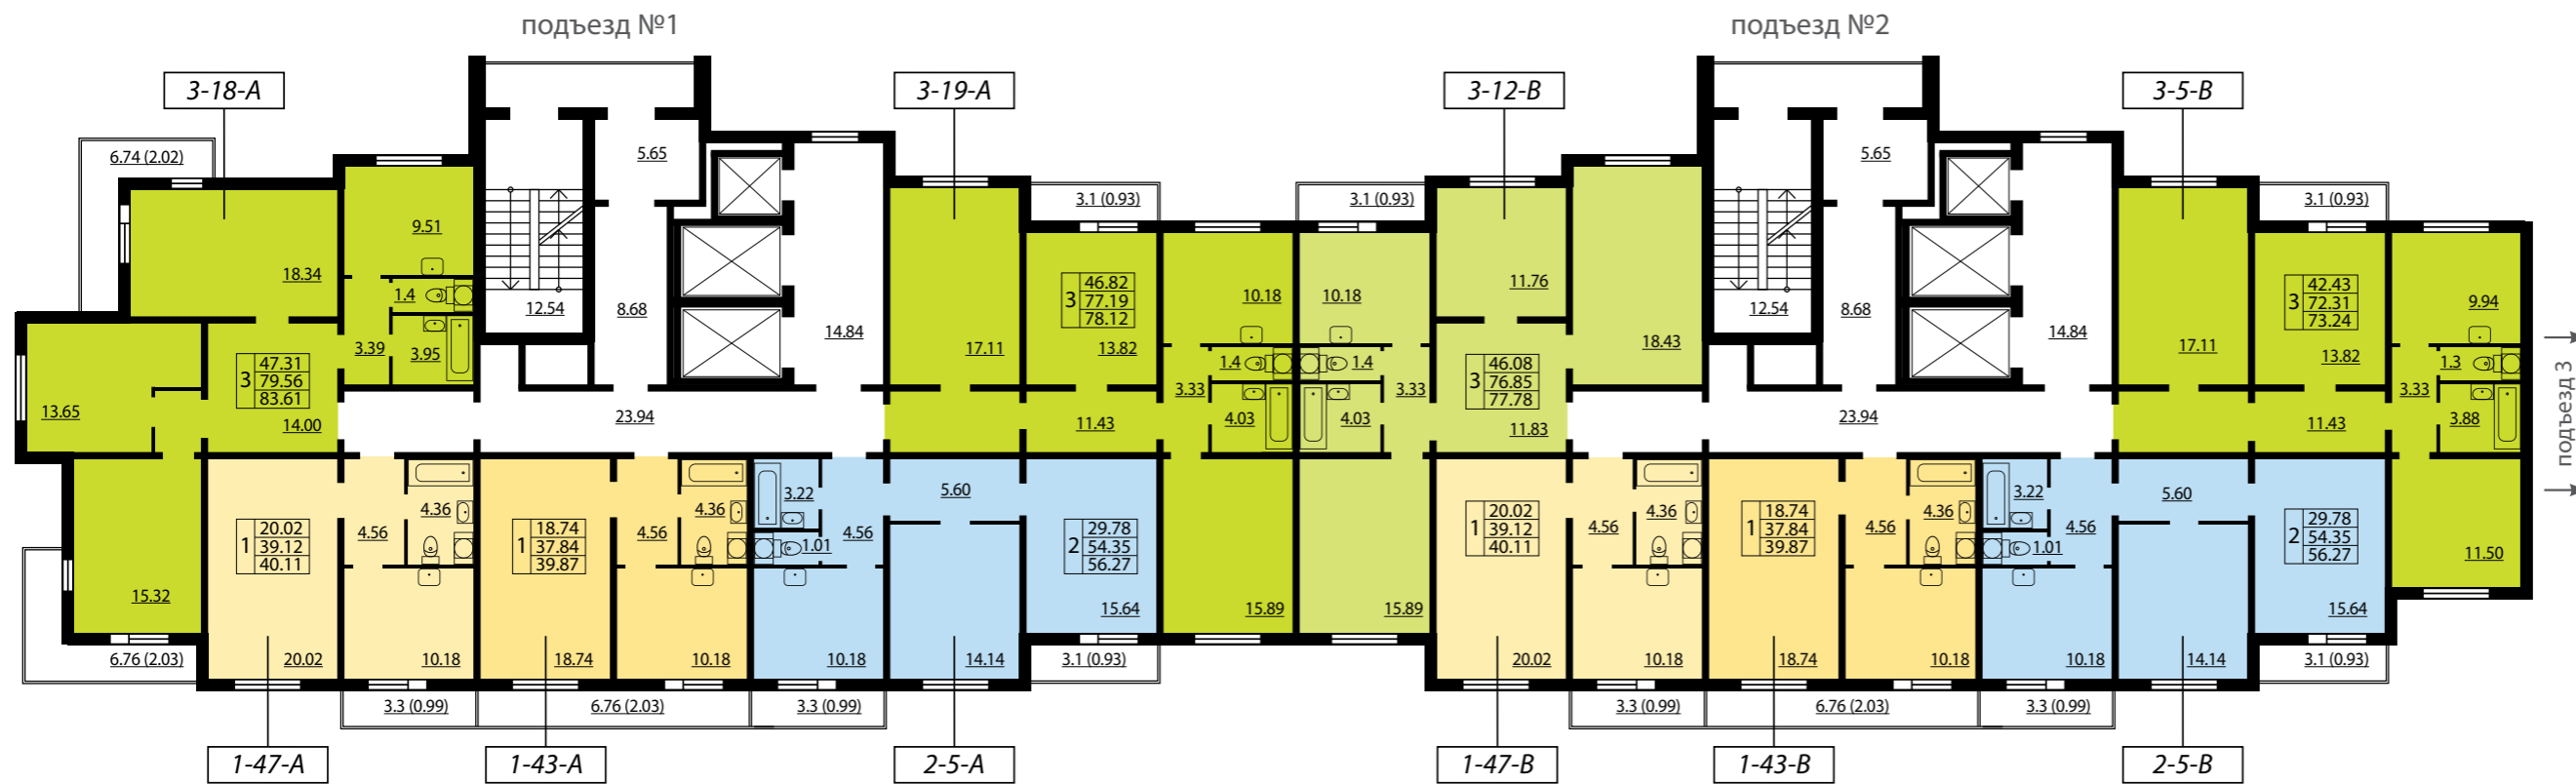

ПОДЪЕЗДЫ 1, 2 ПЛАН 4-8 ЭТАЖЕЙ

3	46.19	жилая площадь
	75.95	общая площадь
	76.88	площадь с балконом

- 1-комнатная квартира
- 2-комнатная квартира
- 3-комнатная квартира

3-9-A тип квартиры

ЖК «ЮЖНАЯ АКВАТОРИЯ» КВАРТАЛ 4

Всего 642 квартиры

- 1-комнатные квартиры от 33,62 до 45,91 м²
- 2-комнатные квартиры от 53,76 до 67,29 м²
- 3-комнатные квартиры от от 63,19 до 81,58 м²

ПОДЪЕЗДЫ 1, 2 ПЛАН 9-14 ЭТАЖЕЙ

ПОДЪЕЗДЫ 1, 2 ПЛАН 15-20 ЭТАЖЕЙ

3	47.31	жилая площадь
	79.56	общая площадь
	83.61	площадь с балконом

- 1-комнатная квартира
- 2-комнатная квартира
- 3-комнатная квартира

3-18-A тип квартиры

ЖК «ЮЖНАЯ АКВАТОРИЯ» КВАРТАЛ 4

Всего 642 квартиры

- 1-комнатные квартиры от 33,62 до 45,91 м²
- 2-комнатные квартиры от 53,76 до 67,29 м²
- 3-комнатные квартиры от от 63,19 до 81,58 м²

ПОДЪЕЗДЫ 1, 2 ПЛАН 21-22 ЭТАЖЕЙ

ПОДЪЕЗДЫ 1, 2 ПЛАН 23-24 ЭТАЖЕЙ

ЖК «ЮЖНАЯ АКВАТОРИЯ» КВАРТАЛ 4