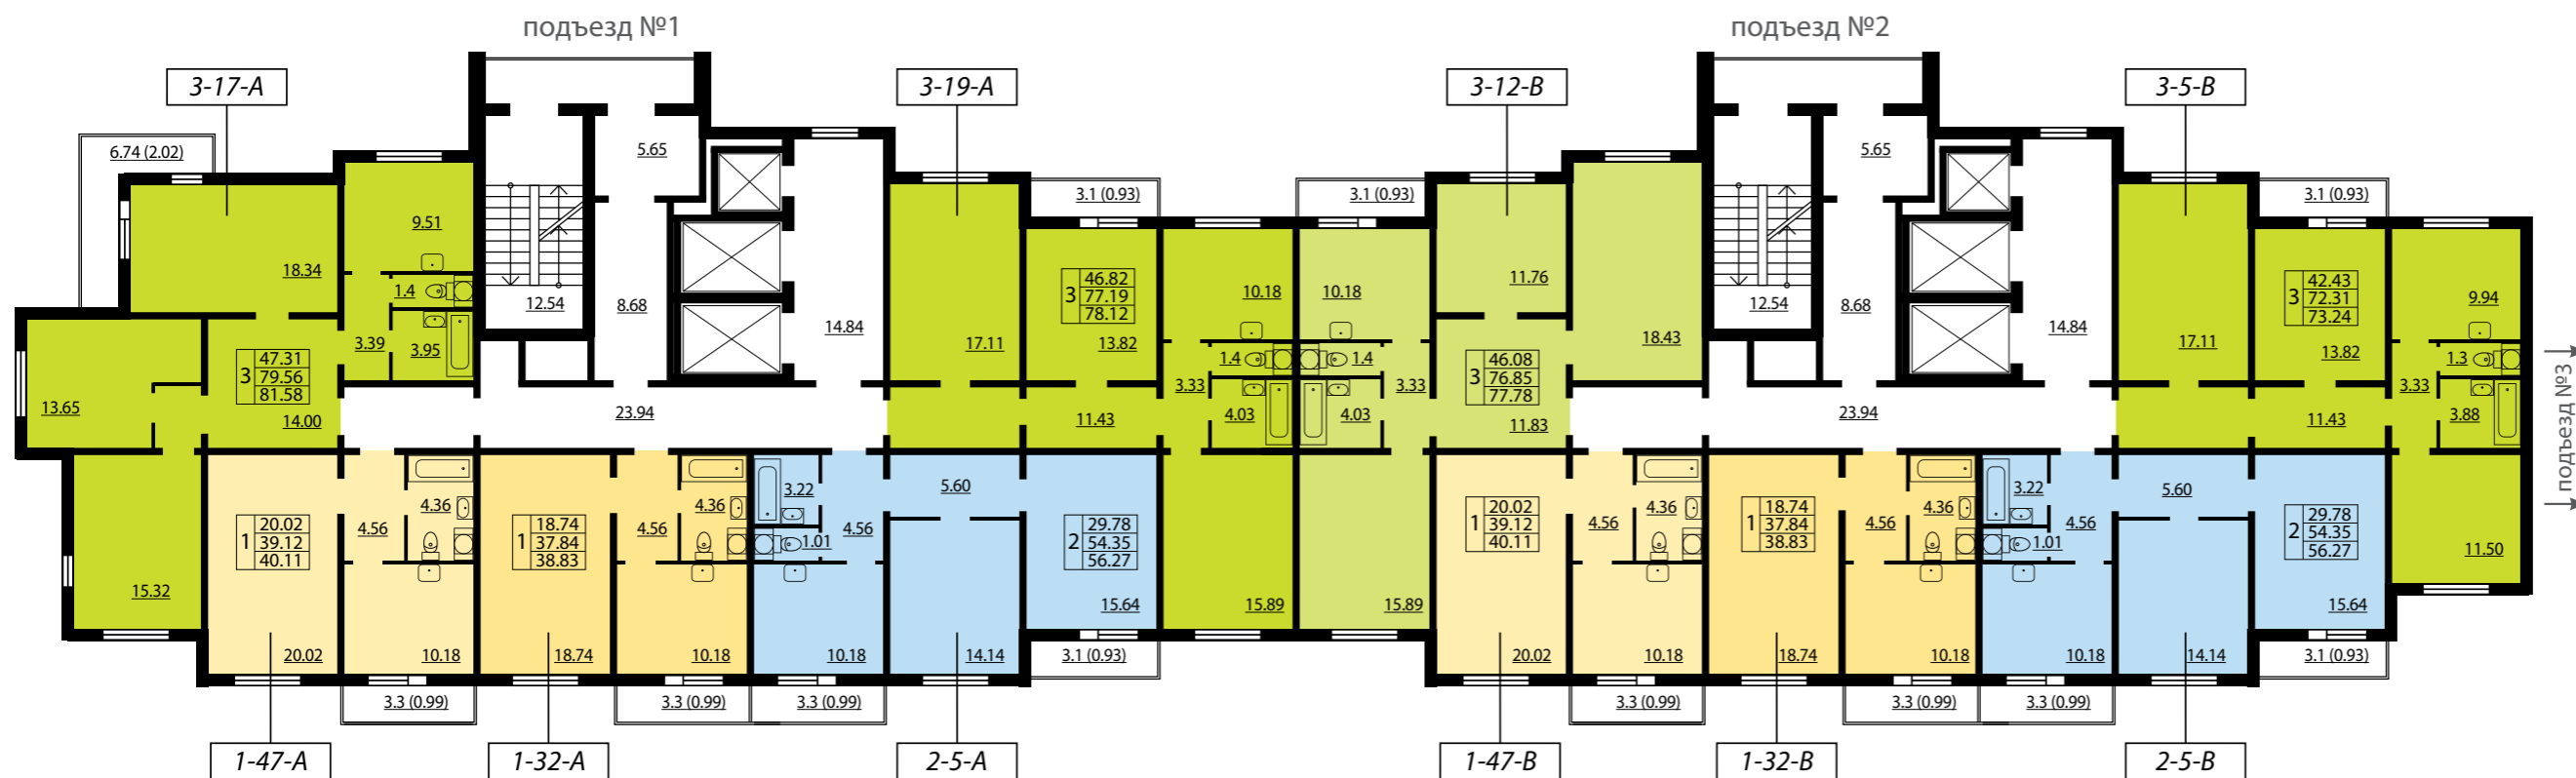

# ПОДЪЕЗДЫ 1, 2 ПЛАН 15-20 ЭТАЖЕЙ

3	47.31	жилая площадь
	79.56	общая площадь
	83.61	площадь с балконом

- 1-комнатная квартира
- 2-комнатная квартира
- 3-комнатная квартира

**3-18-A** тип квартиры

## ЖК «ЮЖНАЯ АКВАТОРИЯ» КВАРТАЛ 4

Всего 642 квартиры

- 1-комнатные квартиры от 33,62 до 45,91 м<sup>2</sup>
- 2-комнатные квартиры от 53,76 до 67,29 м<sup>2</sup>
- 3-комнатные квартиры от от 63,19 до 81,58 м<sup>2</sup>

# ПОДЪЕЗДЫ 1, 2 ПЛАН 21-22 ЭТАЖЕЙ

# ПОДЪЕЗДЫ 1, 2 ПЛАН 23-24 ЭТАЖЕЙ

3	47.31	жилая площадь
	79.56	общая площадь
	80.52	площадь с балконом

- 1-комнатная квартира
- 2-комнатная квартира
- 3-комнатная квартира

**3-16-A** тип квартиры