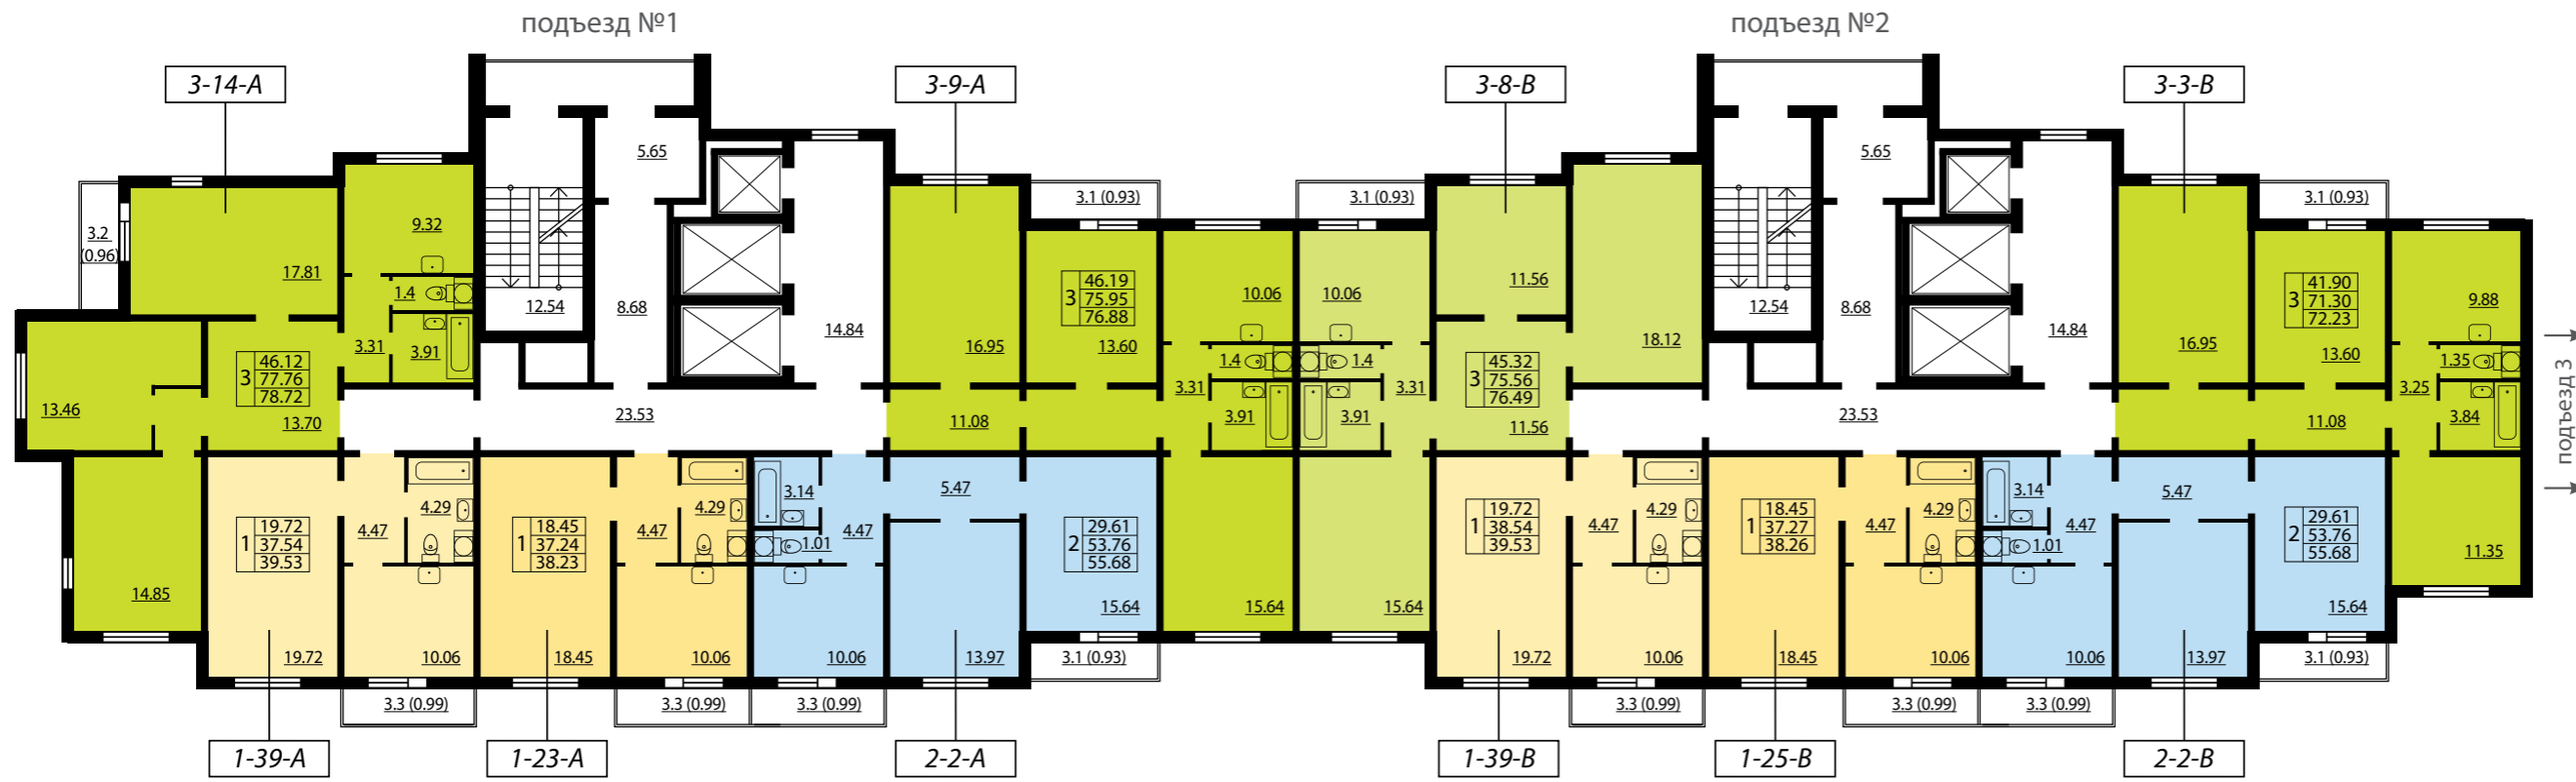

ПОДЪЕЗДЫ 1, 2 ПЛАН 4-8 ЭТАЖЕЙ

3	46.19	жилая площадь
	75.95	общая площадь
	76.88	площадь с балконом

- 1-комнатная квартира
- 2-комнатная квартира
- 3-комнатная квартира

3-9-A тип квартиры

ЖК «ЮЖНАЯ АКВАТОРИЯ» КВАРТАЛ 4

Всего 642 квартиры

- 1-комнатные квартиры от 33,62 до 45,91 м²
- 2-комнатные квартиры от 53,76 до 67,29 м²
- 3-комнатные квартиры от от 63,19 до 81,58 м²

ПОДЪЕЗДЫ 1, 2 ПЛАН 9-14 ЭТАЖЕЙ

ПОДЪЕЗДЫ 1, 2 ПЛАН 15-20 ЭТАЖЕЙ

3	47.31	жилая площадь
	79.56	общая площадь
	83.61	площадь с балконом

- 1-комнатная квартира
- 2-комнатная квартира
- 3-комнатная квартира

3-18-A тип квартиры

ЖК «ЮЖНАЯ АКВАТОРИЯ» КВАРТАЛ 4

Всего 642 квартиры

- 1-комнатные квартиры от 33,62 до 45,91 м²
- 2-комнатные квартиры от 53,76 до 67,29 м²
- 3-комнатные квартиры от от 63,19 до 81,58 м²

ПОДЪЕЗДЫ 1, 2 ПЛАН 21-22 ЭТАЖЕЙ

ПОДЪЕЗДЫ 1, 2 ПЛАН 23-24 ЭТАЖЕЙ

ЖК «ЮЖНАЯ АКВАТОРИЯ» КВАРТАЛ 4