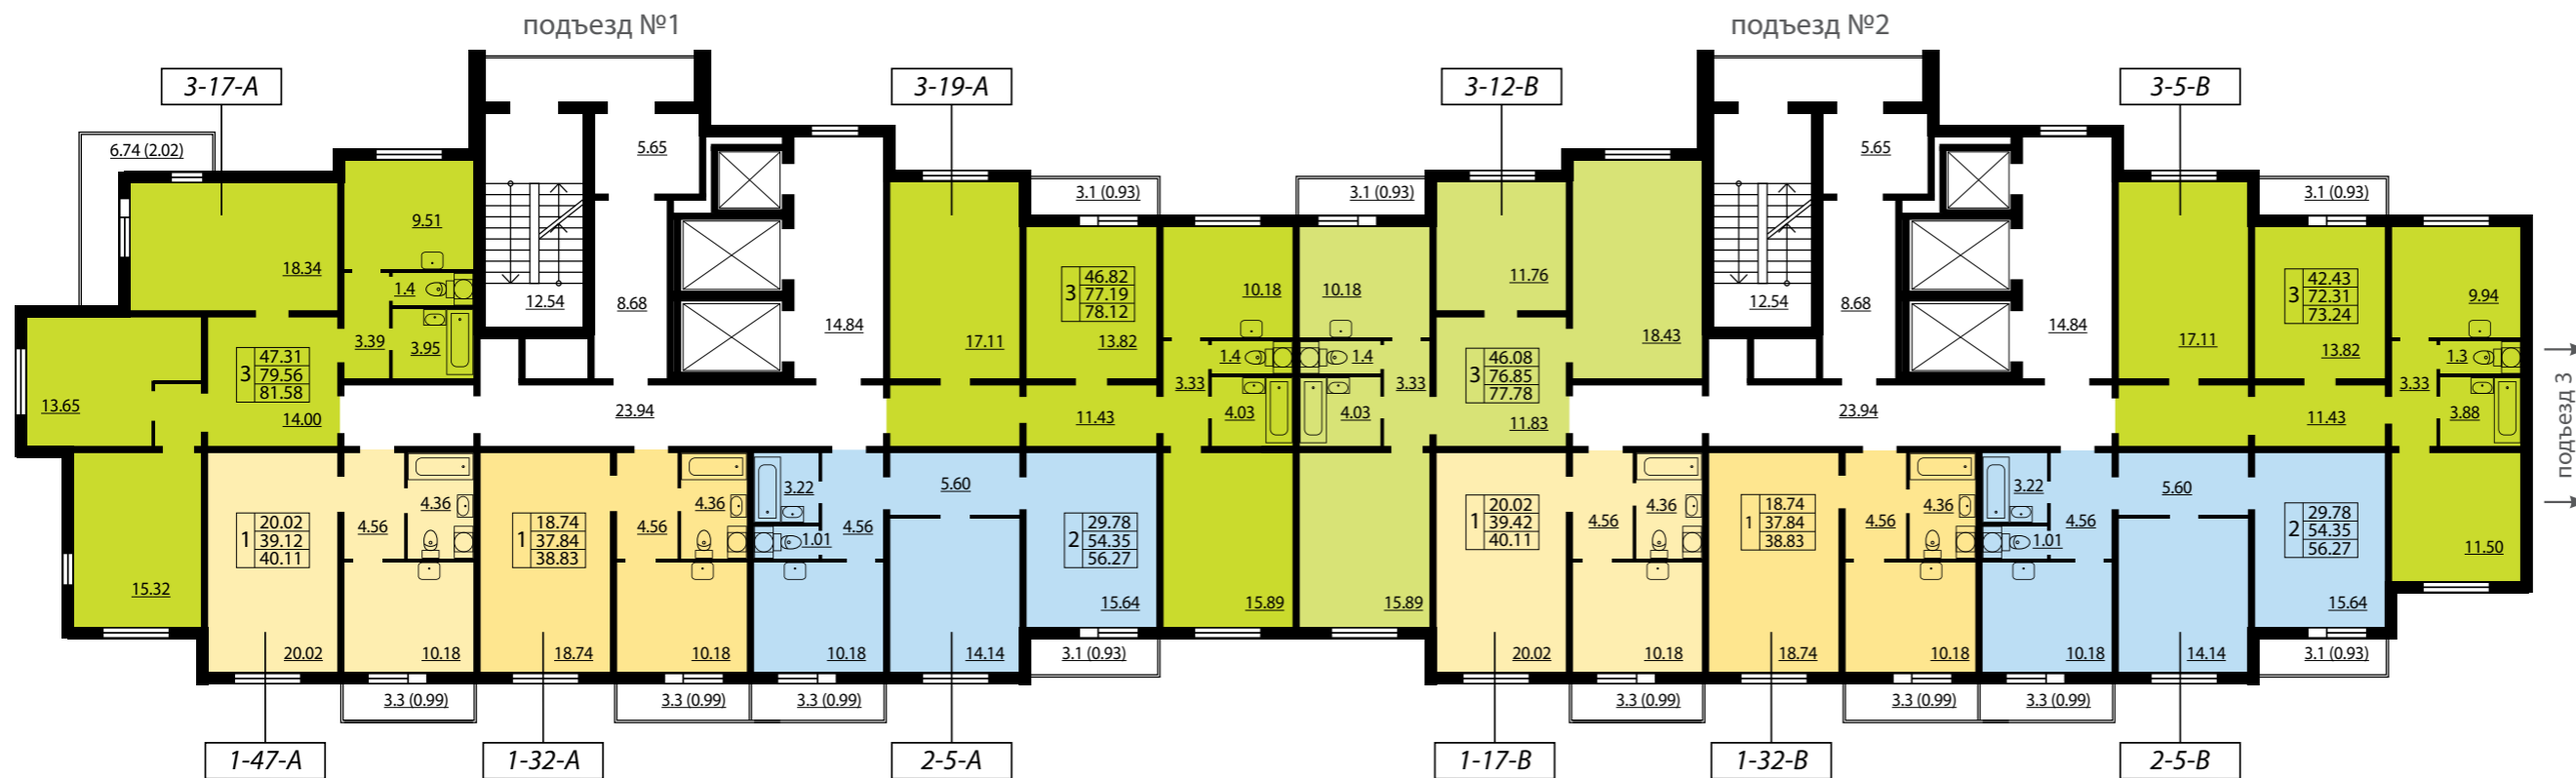

# ПОДЪЕЗДЫ 1, 2 ПЛАН 4-8 ЭТАЖЕЙ

3	46.19	жилая площадь
	75.95	общая площадь
	76.88	площадь с балконом

- 1-комнатная квартира
- 2-комнатная квартира
- 3-комнатная квартира

**3-9-A** тип квартиры

## ЖК «ЮЖНАЯ АКВАТОРИЯ» КВАРТАЛ 4

Всего 642 квартиры

- 1-комнатные квартиры от 33,62 до 45,91 м<sup>2</sup>
- 2-комнатные квартиры от 53,76 до 67,29 м<sup>2</sup>
- 3-комнатные квартиры от 63,19 до 81,58 м<sup>2</sup>

# ПОДЪЕЗДЫ 1, 2 ПЛАН 9-14 ЭТАЖЕЙ

# ПОДЪЕЗДЫ 1, 2 ПЛАН 15-20 ЭТАЖЕЙ

3	47.31	жилая площадь
	79.56	общая площадь
	83.61	площадь с балконом

- 1-комнатная квартира
- 2-комнатная квартира
- 3-комнатная квартира

**3-18-A** тип квартиры