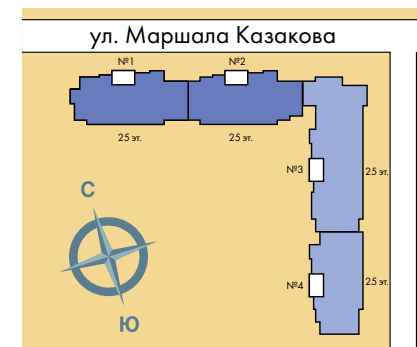

ПОДЪЕЗДЫ 1, 2 ПЛАН 4-8 ЭТАЖЕЙ

3	46.19	жилая площадь
	75.95	общая площадь
	76.88	площадь с балконом

- 1-комнатная квартира
- 2-комнатная квартира
- 3-комнатная квартира

3-9-A тип квартиры

ЖК «ЮЖНАЯ АКВАТОРИЯ» КВАРТАЛ 4

Всего 642 квартиры

- 1-комнатные квартиры от 33,62 до 45,91 м²
- 2-комнатные квартиры от 53,76 до 67,29 м²
- 3-комнатные квартиры от от 63,19 до 81,58 м²

ПОДЪЕЗДЫ 1, 2 ПЛАН 9-14 ЭТАЖЕЙ

ПОДЪЕЗДЫ 1, 2 ПЛАН 15-20 ЭТАЖЕЙ

3	47.31	жилая площадь
	79.56	общая площадь
	83.61	площадь с балконом

- 1-комнатная квартира
- 2-комнатная квартира
- 3-комнатная квартира

3-18-A тип квартиры

ЖК «ЮЖНАЯ АКВАТОРИЯ» КВАРТАЛ 4

Всего 642 квартиры