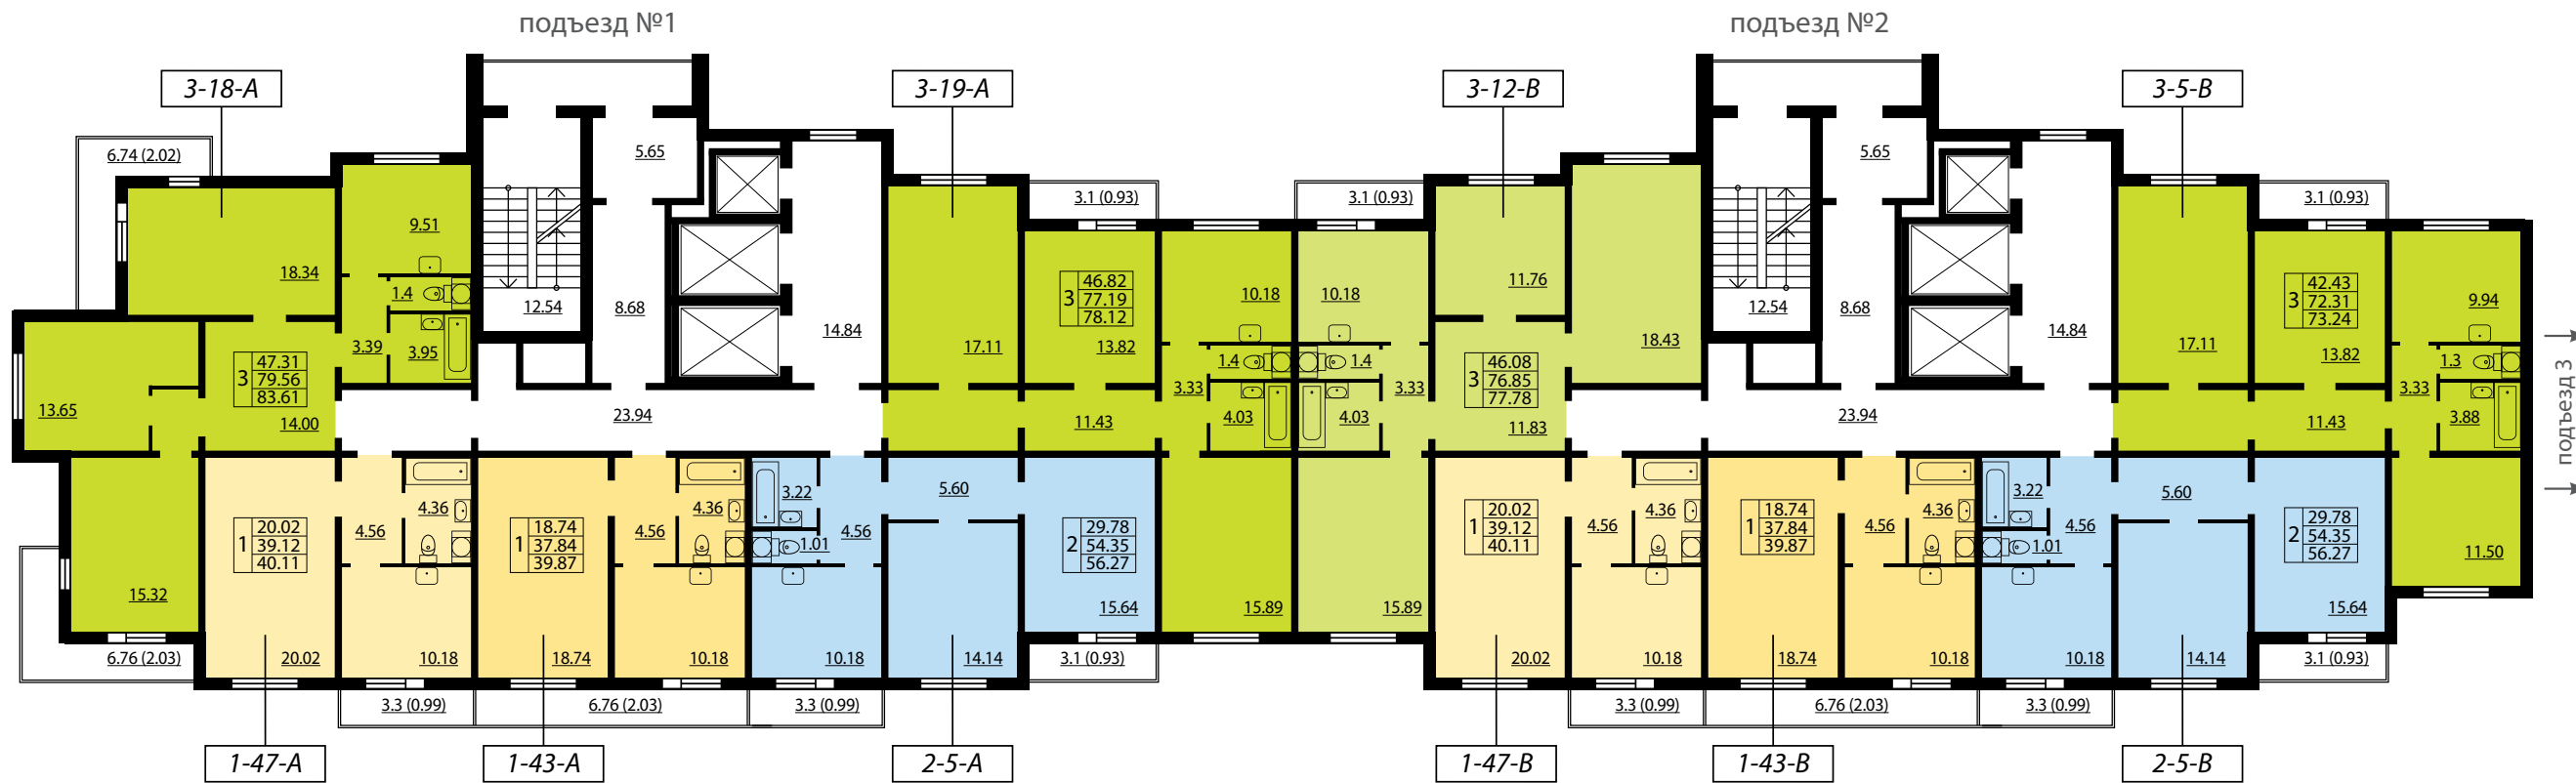

ПОДЪЕЗДЫ 1, 2 ПЛАН 4-8 ЭТАЖЕЙ

3	46.19	жилая площадь
	75.95	общая площадь
	76.88	площадь с балконом

- 1-комнатная квартира
- 2-комнатная квартира
- 3-комнатная квартира

3-9-A тип квартиры

ЖК «ЮЖНАЯ АКВАТОРИЯ» КВАРТАЛ 4

Всего 642 квартиры

- 1-комнатные квартиры от 33,62 до 45,91 м²
- 2-комнатные квартиры от 53,76 до 67,29 м²
- 3-комнатные квартиры от от 63,19 до 81,58 м²

ПОДЪЕЗДЫ 1, 2 ПЛАН 9-14 ЭТАЖЕЙ

ПОДЪЕЗДЫ 1, 2 ПЛАН 15-20 ЭТАЖЕЙ

3	47.31	жилая площадь
	79.56	общая площадь
	83.61	площадь с балконом

- 1-комнатная квартира
- 2-комнатная квартира
- 3-комнатная квартира

3-18-A тип квартиры

ЖК «ЮЖНАЯ АКВАТОРИЯ» КВАРТАЛ 4

Всего 642 квартиры

- 1-комнатные квартиры от 33,62 до 45,91 м²
- 2-комнатные квартиры от 53,76 до 67,29 м²
- 3-комнатные квартиры от от 63,19 до 81,58 м²

ПОДЪЕЗДЫ 1, 2 ПЛАН 21-22 ЭТАЖЕЙ

ПОДЪЕЗДЫ 1, 2 ПЛАН 23-24 ЭТАЖЕЙ

3	47.31	жилая площадь
	79.56	общая площадь
	80.52	площадь с балконом