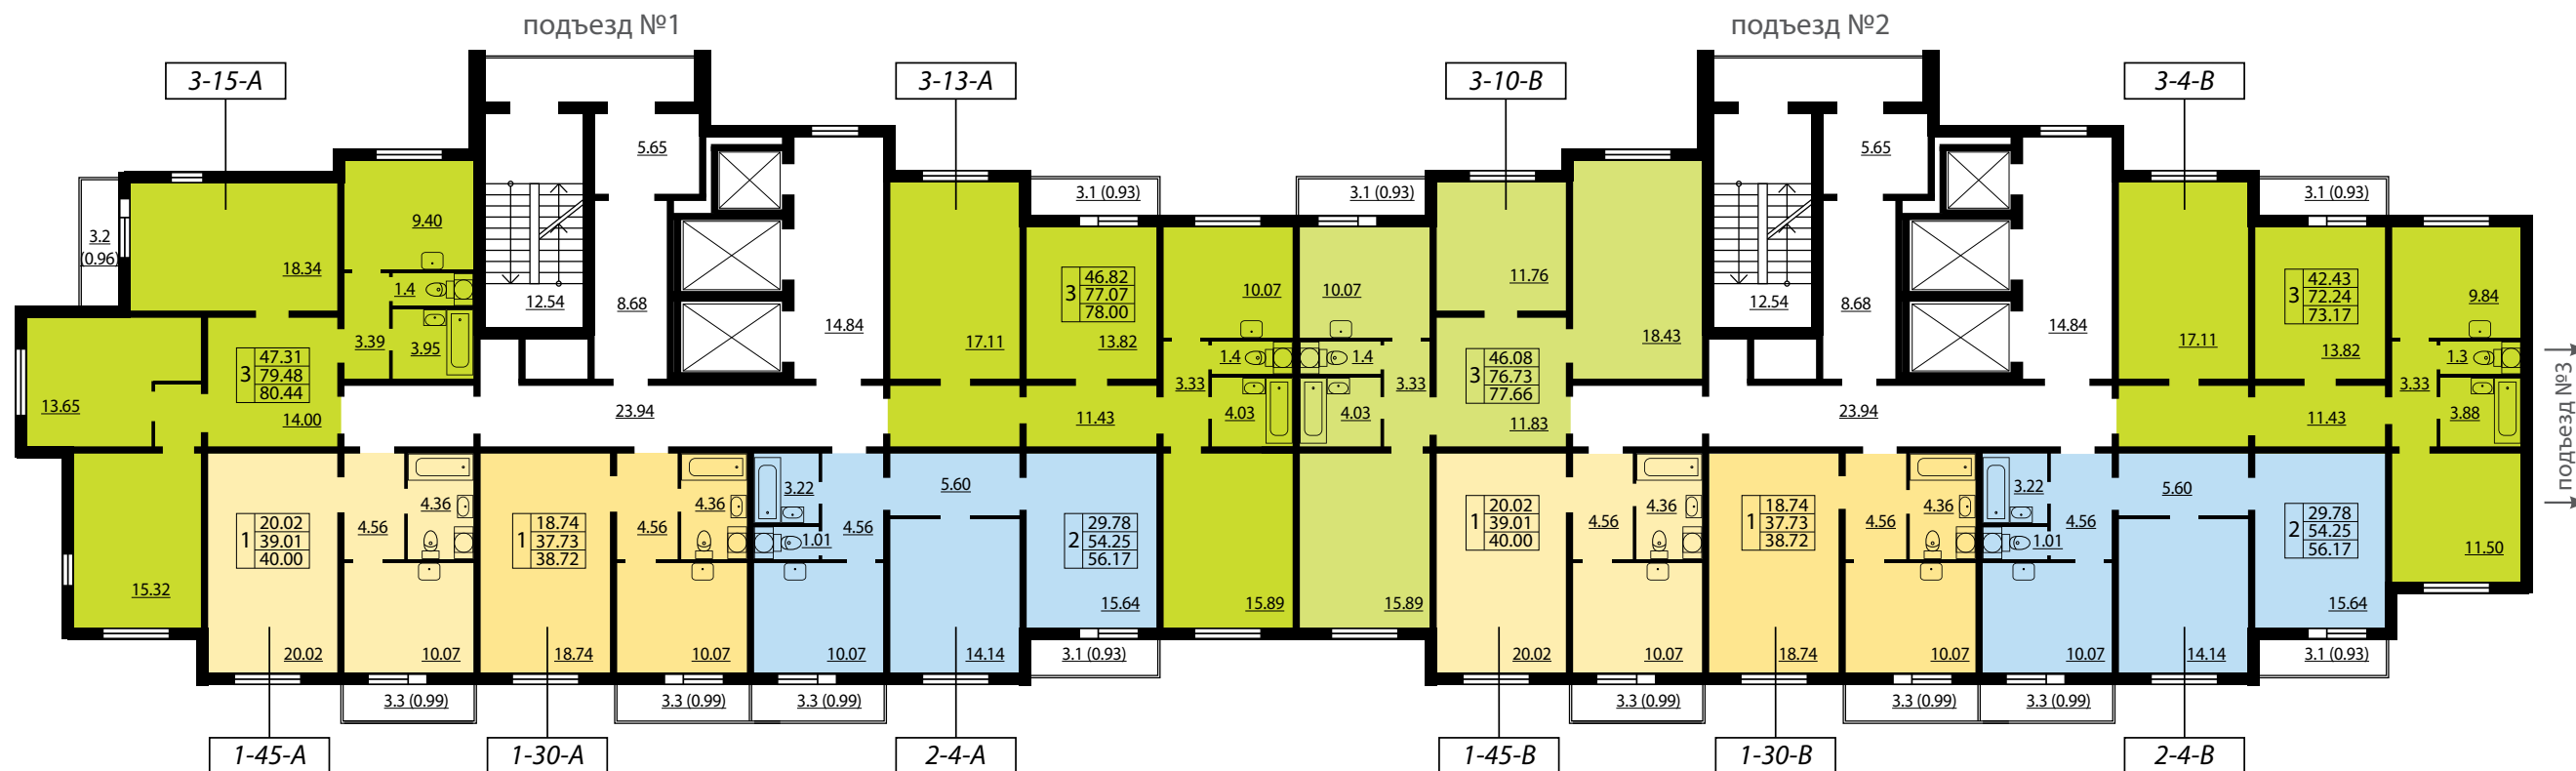

- 1-комнатные квартиры от 33,62 до 45,91 м²
- 2-комнатные квартиры от 53,76 до 67,29 м²
- 3-комнатные квартиры от от 63,19 до 81,58 м²

ПОДЪЕЗДЫ 1, 2 ПЛАН 21-22 ЭТАЖЕЙ

ПОДЪЕЗДЫ 1, 2 ПЛАН 23-24 ЭТАЖЕЙ

3	47.31	жилая площадь
	79.56	общая площадь
	80.52	площадь с балконом

- 1-комнатная квартира
- 2-комнатная квартира
- 3-комнатная квартира

3-16-A тип квартиры

ЖК «ЮЖНАЯ АКВАТОРИЯ» КВАРТАЛ 4

Всего 642 квартиры

- 1-комнатные квартиры от 33,62 до 45,91 м²
- 2-комнатные квартиры от 53,76 до 67,29 м²
- 3-комнатные квартиры от 63,19 до 81,58 м²

ПОДЪЕЗДЫ 1, 2 ПЛАН 25 ЭТАЖА

ПОДЪЕЗД 3 ПЛАН 4-8 ЭТАЖЕЙ

ЖК «ЮЖНАЯ АКВАТОРИЯ» КВАРТАЛ 4

Всего 642 квартиры

- 1-комнатные квартиры от 33,62 до 45,91 м²
- 2-комнатные квартиры от 53,76 до 67,29 м²
- 3-комнатные квартиры от 63,19 до 81,58 м²

ПОДЪЕЗД 3 ПЛАН 9-23 ЭТАЖЕЙ

ПОДЪЕЗД 4
ПЛАН 4-8 ЭТАЖЕЙ

ПОДЪЕЗД 4
ПЛАН 9-24 ЭТАЖЕЙ

ЖК «ЮЖНАЯ АКВАТОРИЯ»
КВАРТАЛ 4

Всего 642 квартиры

- 1-комнатные квартиры от 33,62 до 45,91 м²
- 2-комнатные квартиры от 53,76 до 67,29 м²
- 3-комнатные квартиры от 63,19 до 81,58 м²