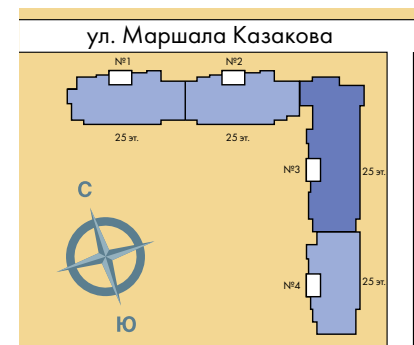

- 1-комнатная квартира
- 2-комнатная квартира
- 3-комнатная квартира

3-16-A тип квартиры

ЖК «ЮЖНАЯ АКВАТОРИЯ» КВАРТАЛ 4

Всего 642 квартиры

- 1-комнатные квартиры от 33,62 до 45,91 м²
- 2-комнатные квартиры от 53,76 до 67,29 м²
- 3-комнатные квартиры от 63,19 до 81,58 м²

ПОДЪЕЗДЫ 1, 2 ПЛАН 25 ЭТАЖА

ПОДЪЕЗД 3 ПЛАН 4-8 ЭТАЖЕЙ

ЖК «ЮЖНАЯ АКВАТОРИЯ» КВАРТАЛ 4

Всего 642 квартиры

- 1-комнатные квартиры от 33,62 до 45,91 м²
- 2-комнатные квартиры от 53,76 до 67,29 м²
- 3-комнатные квартиры от 63,19 до 81,58 м²

ПОДЪЕЗД 3 ПЛАН 9-23 ЭТАЖЕЙ

ПОДЪЕЗД 4
ПЛАН 4-8 ЭТАЖЕЙ

ПОДЪЕЗД 4
ПЛАН 9-24 ЭТАЖЕЙ

ЖК «ЮЖНАЯ АКВАТОРИЯ»
КВАРТАЛ 4

Всего 642 квартиры

- 1-комнатные квартиры от 33,62 до 45,91 м²
- 2-комнатные квартиры от 53,76 до 67,29 м²
- 3-комнатные квартиры от 63,19 до 81,58 м²