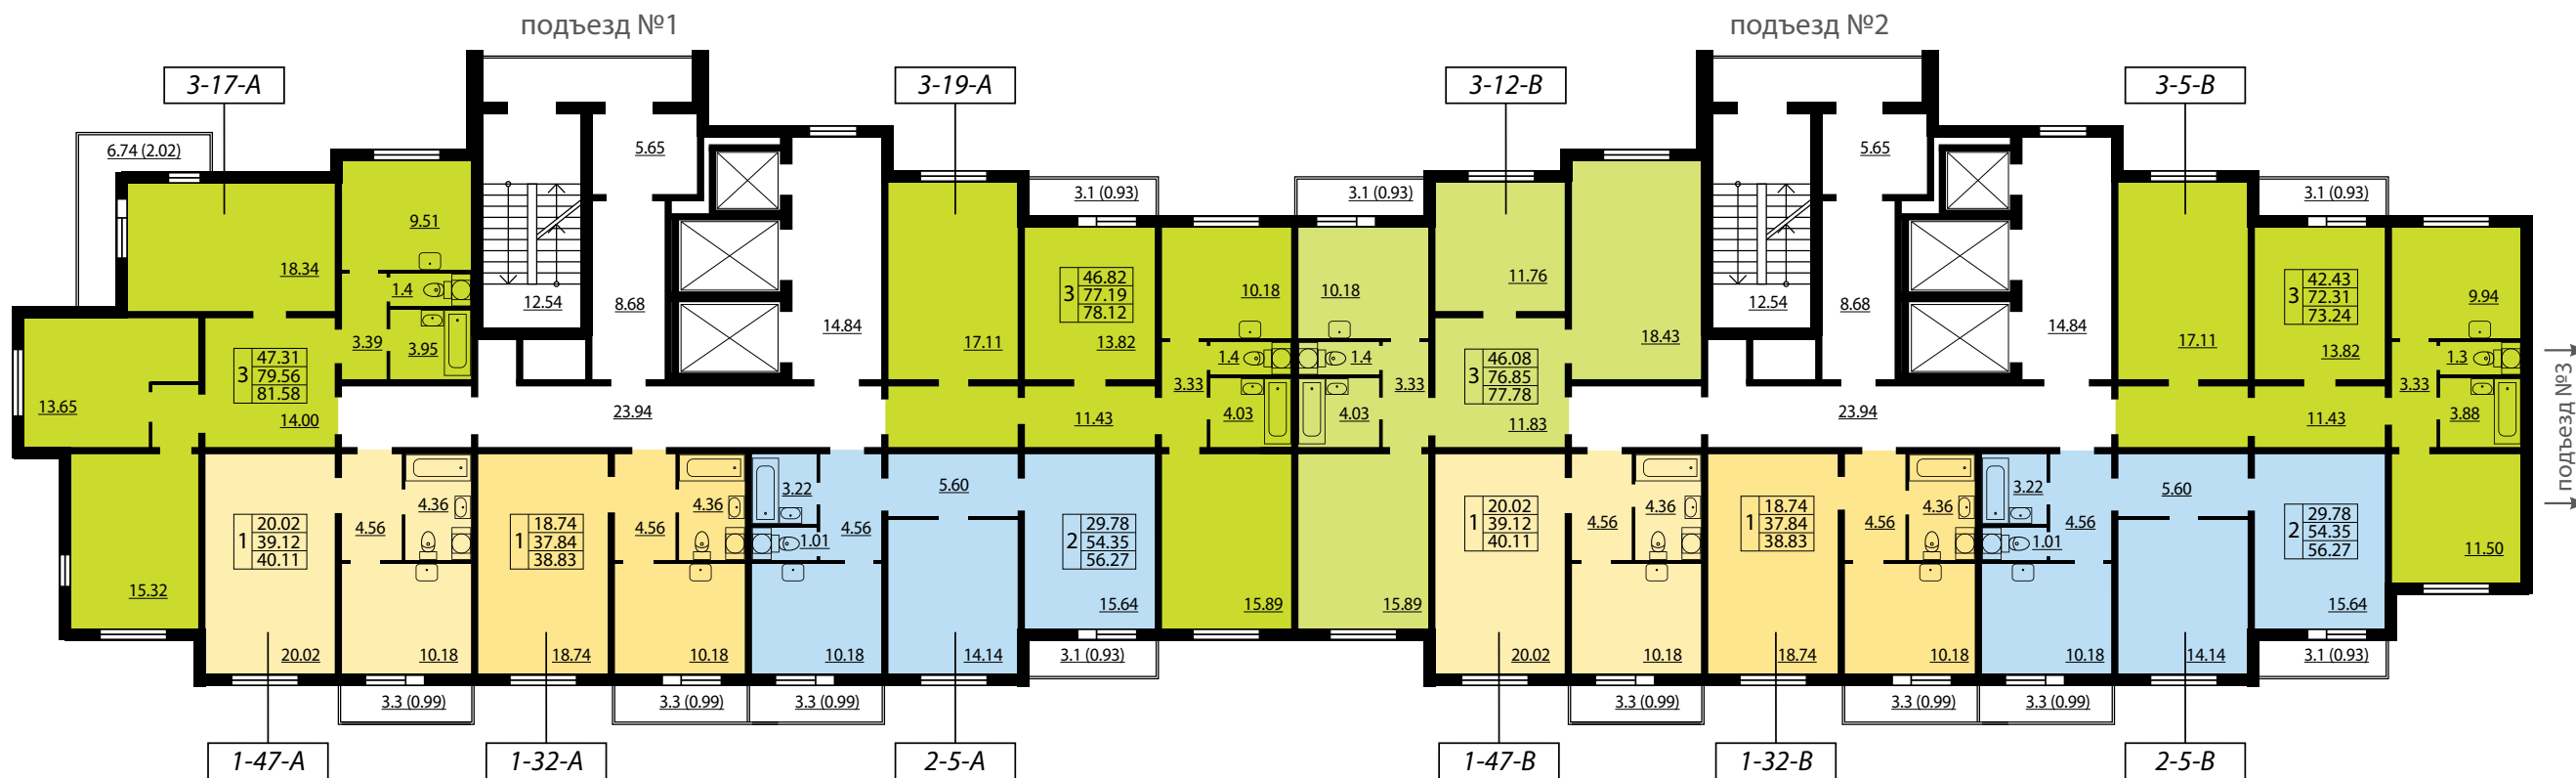

3	47.31	жилая площадь
	79.56	общая площадь
	83.61	площадь с балконом

- 1-комнатная квартира
- 2-комнатная квартира
- 3-комнатная квартира

3-18-A тип квартиры

ЖК «ЮЖНАЯ АКВАТОРИЯ» КВАРТАЛ 4

Всего 642 квартиры

- 1-комнатные квартиры от 33,62 до 45,91 м²
- 2-комнатные квартиры от 53,76 до 67,29 м²
- 3-комнатные квартиры от от 63,19 до 81,58 м²

ПОДЪЕЗДЫ 1, 2 ПЛАН 21-22 ЭТАЖЕЙ

ПОДЪЕЗДЫ 1, 2 ПЛАН 23-24 ЭТАЖЕЙ

3	47.31	жилая площадь
	79.56	общая площадь
	80.52	площадь с балконом

- 1-комнатная квартира
- 2-комнатная квартира
- 3-комнатная квартира

3-16-A тип квартиры

ЖК «ЮЖНАЯ АКВАТОРИЯ» КВАРТАЛ 4

Всего 642 квартиры

- 1-комнатные квартиры от 33,62 до 45,91 м²
- 2-комнатные квартиры от 53,76 до 67,29 м²
- 3-комнатные квартиры от 63,19 до 81,58 м²

ПОДЪЕЗДЫ 1, 2 ПЛАН 25 ЭТАЖА

ПОДЪЕЗД 3 ПЛАН 4-8 ЭТАЖЕЙ

ЖК «ЮЖНАЯ АКВАТОРИЯ» КВАРТАЛ 4

Всего 642 квартиры

- 1-комнатные квартиры от 33,62 до 45,91 м²
- 2-комнатные квартиры от 53,76 до 67,29 м²
- 3-комнатные квартиры от 63,19 до 81,58 м²