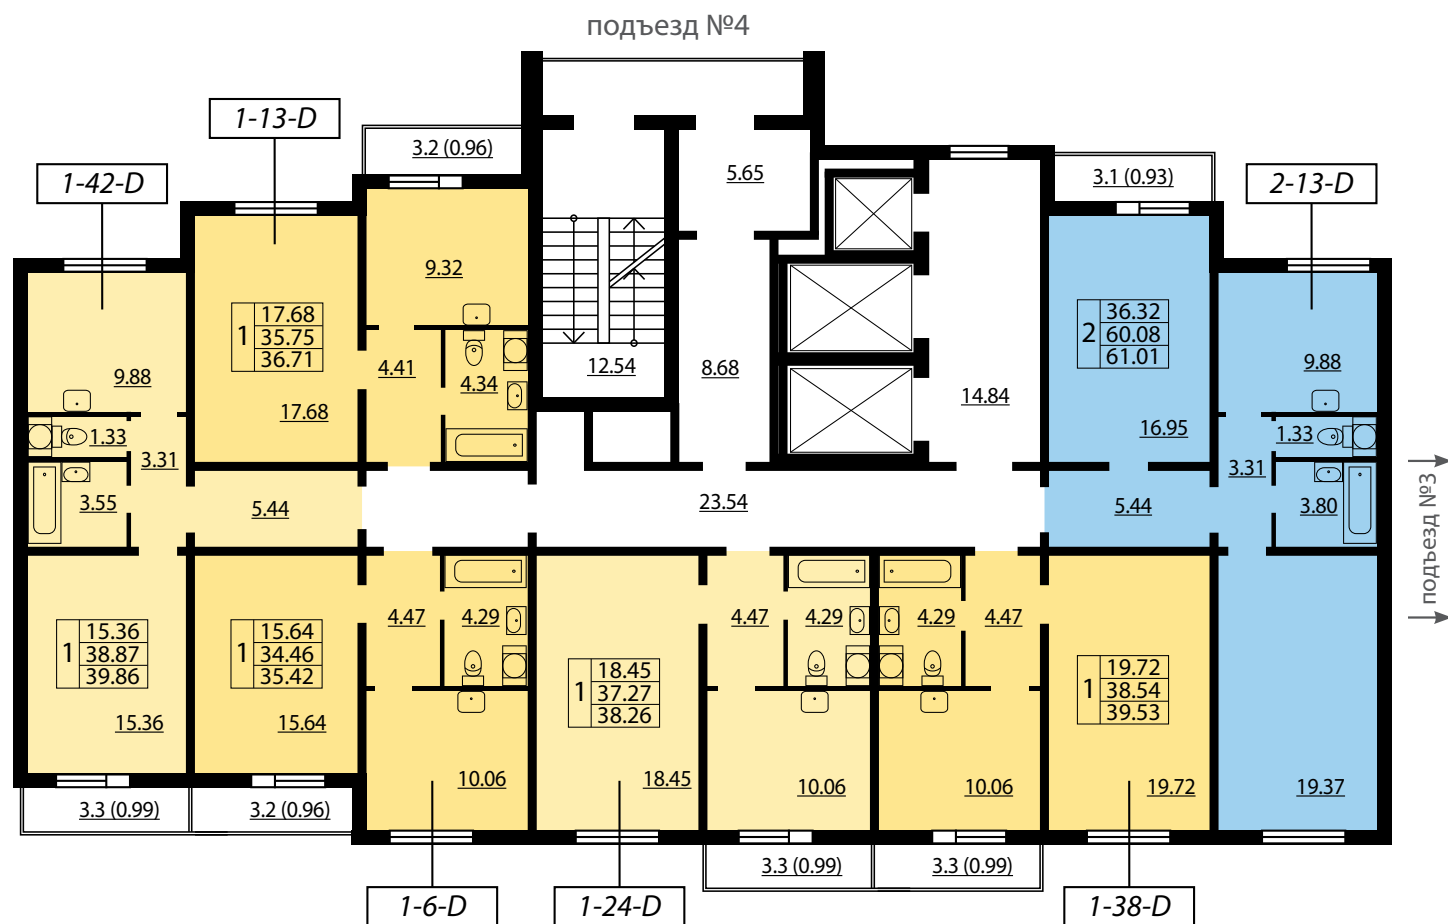

- 1-комнатная квартира
- 2-комнатная квартира
- 3-комнатная квартира

3-16-A тип квартиры

ЖК «ЮЖНАЯ АКВАТОРИЯ» КВАРТАЛ 4

Всего 642 квартиры

- 1-комнатные квартиры от 33,62 до 45,91 м²
- 2-комнатные квартиры от 53,76 до 67,29 м²
- 3-комнатные квартиры от 63,19 до 81,58 м²

ПОДЪЕЗДЫ 1, 2 ПЛАН 25 ЭТАЖА

ПОДЪЕЗД 3 ПЛАН 4-8 ЭТАЖЕЙ

ЖК «ЮЖНАЯ АКВАТОРИЯ» КВАРТАЛ 4

Всего 642 квартиры

- 1-комнатные квартиры от 33,62 до 45,91 м²
- 2-комнатные квартиры от 53,76 до 67,29 м²
- 3-комнатные квартиры от 63,19 до 81,58 м²

ПОДЪЕЗД 3 ПЛАН 9-23 ЭТАЖЕЙ

ПОДЪЕЗД 4
ПЛАН 4-8 ЭТАЖЕЙ

ПОДЪЕЗД 4
ПЛАН 9-24 ЭТАЖЕЙ

ЖК «ЮЖНАЯ АКВАТОРИЯ»
КВАРТАЛ 4

Всего 642 квартиры

- 1-комнатные квартиры от 33,62 до 45,91 м²
- 2-комнатные квартиры от 53,76 до 67,29 м²
- 3-комнатные квартиры от 63,19 до 81,58 м²

2	36.32	жилая площадь
	60.08	общая площадь
	61.01	площадь с балконом

- 1-комнатная квартира
- 2-комнатная квартира

2-13-D тип квартиры