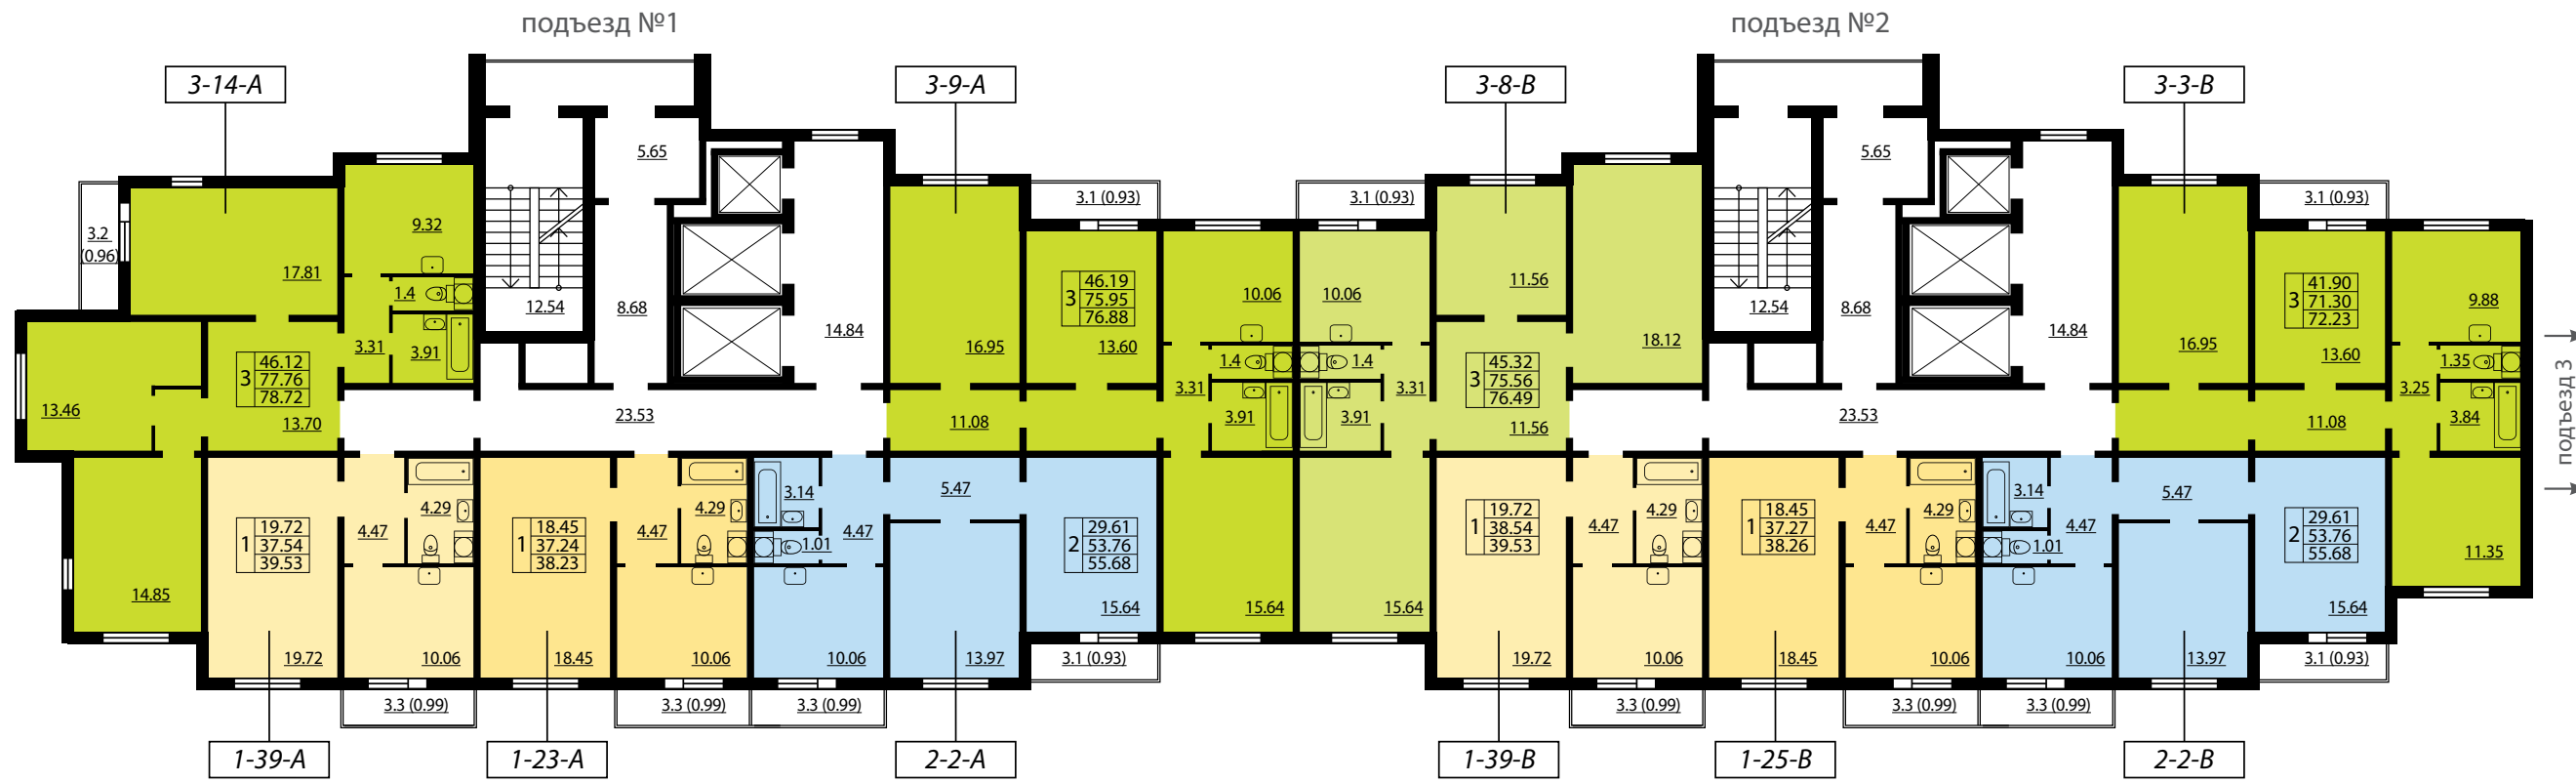

ПОДЪЕЗДЫ 1, 2 ПЛАН 4-8 ЭТАЖЕЙ

3	46.19	жилая площадь
	75.95	общая площадь
	76.88	площадь с балконом

- 1-комнатная квартира
- 2-комнатная квартира
- 3-комнатная квартира

3-9-A тип квартиры

ЖК «ЮЖНАЯ АКВАТОРИЯ» КВАРТАЛ 4

Всего 642 квартиры

- 1-комнатные квартиры от 33,62 до 45,91 м²
- 2-комнатные квартиры от 53,76 до 67,29 м²
- 3-комнатные квартиры от от 63,19 до 81,58 м²

ПОДЪЕЗДЫ 1, 2 ПЛАН 9-14 ЭТАЖЕЙ

ПОДЪЕЗДЫ 1, 2 ПЛАН 15-20 ЭТАЖЕЙ

3	47.31	жилая площадь
	79.56	общая площадь
	83.61	площадь с балконом

- 1-комнатная квартира
- 2-комнатная квартира
- 3-комнатная квартира

3-18-A тип квартиры

ЖК «ЮЖНАЯ АКВАТОРИЯ» КВАРТАЛ 4

Всего 642 квартиры

- 1-комнатные квартиры от 33,62 до 45,91 м²
- 2-комнатные квартиры от 53,76 до 67,29 м²
- 3-комнатные квартиры от от 63,19 до 81,58 м²

ПОДЪЕЗДЫ 1, 2 ПЛАН 21-22 ЭТАЖЕЙ

ПОДЪЕЗДЫ 1, 2 ПЛАН 23-24 ЭТАЖЕЙ

3	47.31	жилая площадь
	79.56	общая площадь
	80.52	площадь с балконом