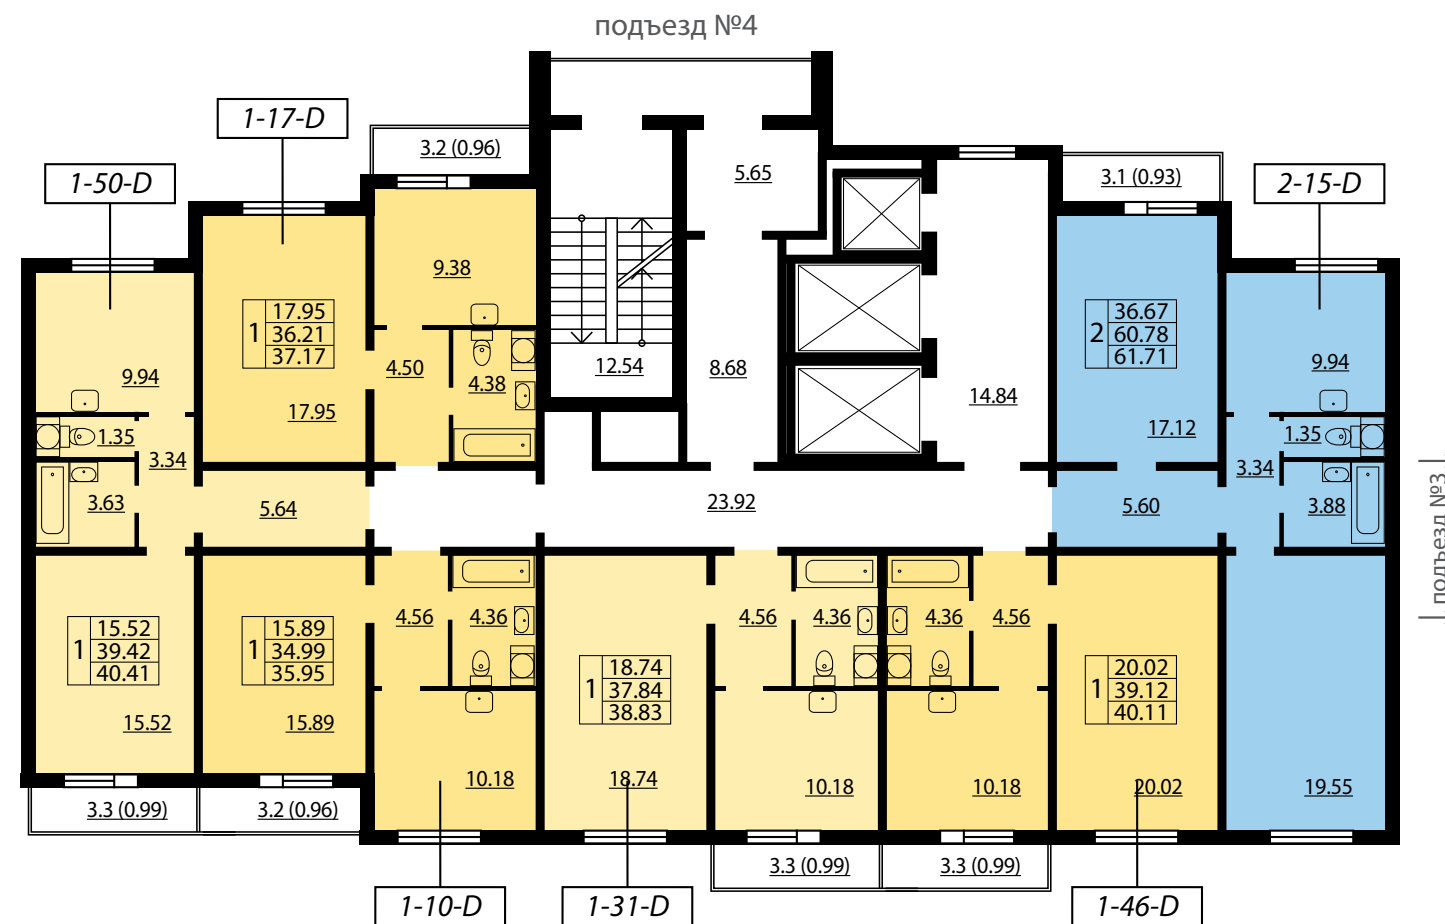

- 1-комнатная квартира
- 2-комнатная квартира
- 3-комнатная квартира

3-16-A тип квартиры

ЖК «ЮЖНАЯ АКВАТОРИЯ» КВАРТАЛ 4

Всего 642 квартиры

- 1-комнатные квартиры от 33,62 до 45,91 м²
- 2-комнатные квартиры от 53,76 до 67,29 м²
- 3-комнатные квартиры от 63,19 до 81,58 м²

ПОДЪЕЗДЫ 1, 2 ПЛАН 25 ЭТАЖА

ПОДЪЕЗД 3 ПЛАН 4-8 ЭТАЖЕЙ

ЖК «ЮЖНАЯ АКВАТОРИЯ» КВАРТАЛ 4

Всего 642 квартиры

- 1-комнатные квартиры от 33,62 до 45,91 м²
- 2-комнатные квартиры от 53,76 до 67,29 м²
- 3-комнатные квартиры от 63,19 до 81,58 м²

ПОДЪЕЗД 3 ПЛАН 9-23 ЭТАЖЕЙ

ПОДЪЕЗД 4
ПЛАН 4-8 ЭТАЖЕЙ

ПОДЪЕЗД 4
ПЛАН 9-24 ЭТАЖЕЙ

ЖК «ЮЖНАЯ АКВАТОРИЯ»
КВАРТАЛ 4

Всего 642 квартиры

- 1-комнатные квартиры от 33,62 до 45,91 м²
- 2-комнатные квартиры от 53,76 до 67,29 м²
- 3-комнатные квартиры от 63,19 до 81,58 м²

2	36.32	жилая площадь
	60.08	общая площадь
	61.01	площадь с балконом

- 1-комнатная квартира
- 2-комнатная квартира

2-13-D тип квартиры