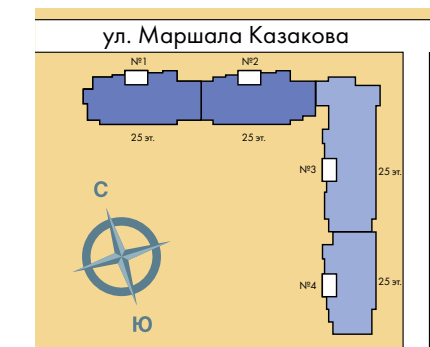

- 1-комнатные квартиры от 33,62 до 45,91 м²
- 2-комнатные квартиры от 53,76 до 67,29 м²
- 3-комнатные квартиры от от 63,19 до 81,58 м²

ПОДЪЕЗДЫ 1, 2 ПЛАН 21-22 ЭТАЖЕЙ

ПОДЪЕЗДЫ 1, 2 ПЛАН 23-24 ЭТАЖЕЙ

3	47.31	жилая площадь
	79.56	общая площадь
	80.52	площадь с балконом

- 1-комнатная квартира
- 2-комнатная квартира
- 3-комнатная квартира

3-16-A тип квартиры

ЖК «ЮЖНАЯ АКВАТОРИЯ» КВАРТАЛ 4

Всего 642 квартиры

- 1-комнатные квартиры от 33,62 до 45,91 м²
- 2-комнатные квартиры от 53,76 до 67,29 м²
- 3-комнатные квартиры от 63,19 до 81,58 м²

ПОДЪЕЗДЫ 1, 2 ПЛАН 25 ЭТАЖА

ПОДЪЕЗД 3 ПЛАН 4-8 ЭТАЖЕЙ

ЖК «ЮЖНАЯ АКВАТОРИЯ» КВАРТАЛ 4

Всего 642 квартиры

- 1-комнатные квартиры от 33,62 до 45,91 м²
- 2-комнатные квартиры от 53,76 до 67,29 м²
- 3-комнатные квартиры от 63,19 до 81,58 м²

ПОДЪЕЗД 3 ПЛАН 9-23 ЭТАЖЕЙ

ПОДЪЕЗД 4
ПЛАН 4-8 ЭТАЖЕЙ

ПОДЪЕЗД 4
ПЛАН 9-24 ЭТАЖЕЙ

ЖК «ЮЖНАЯ АКВАТОРИЯ»
КВАРТАЛ 4

Всего 642 квартиры

- 1-комнатные квартиры от 33,62 до 45,91 м²
- 2-комнатные квартиры от 53,76 до 67,29 м²
- 3-комнатные квартиры от 63,19 до 81,58 м²