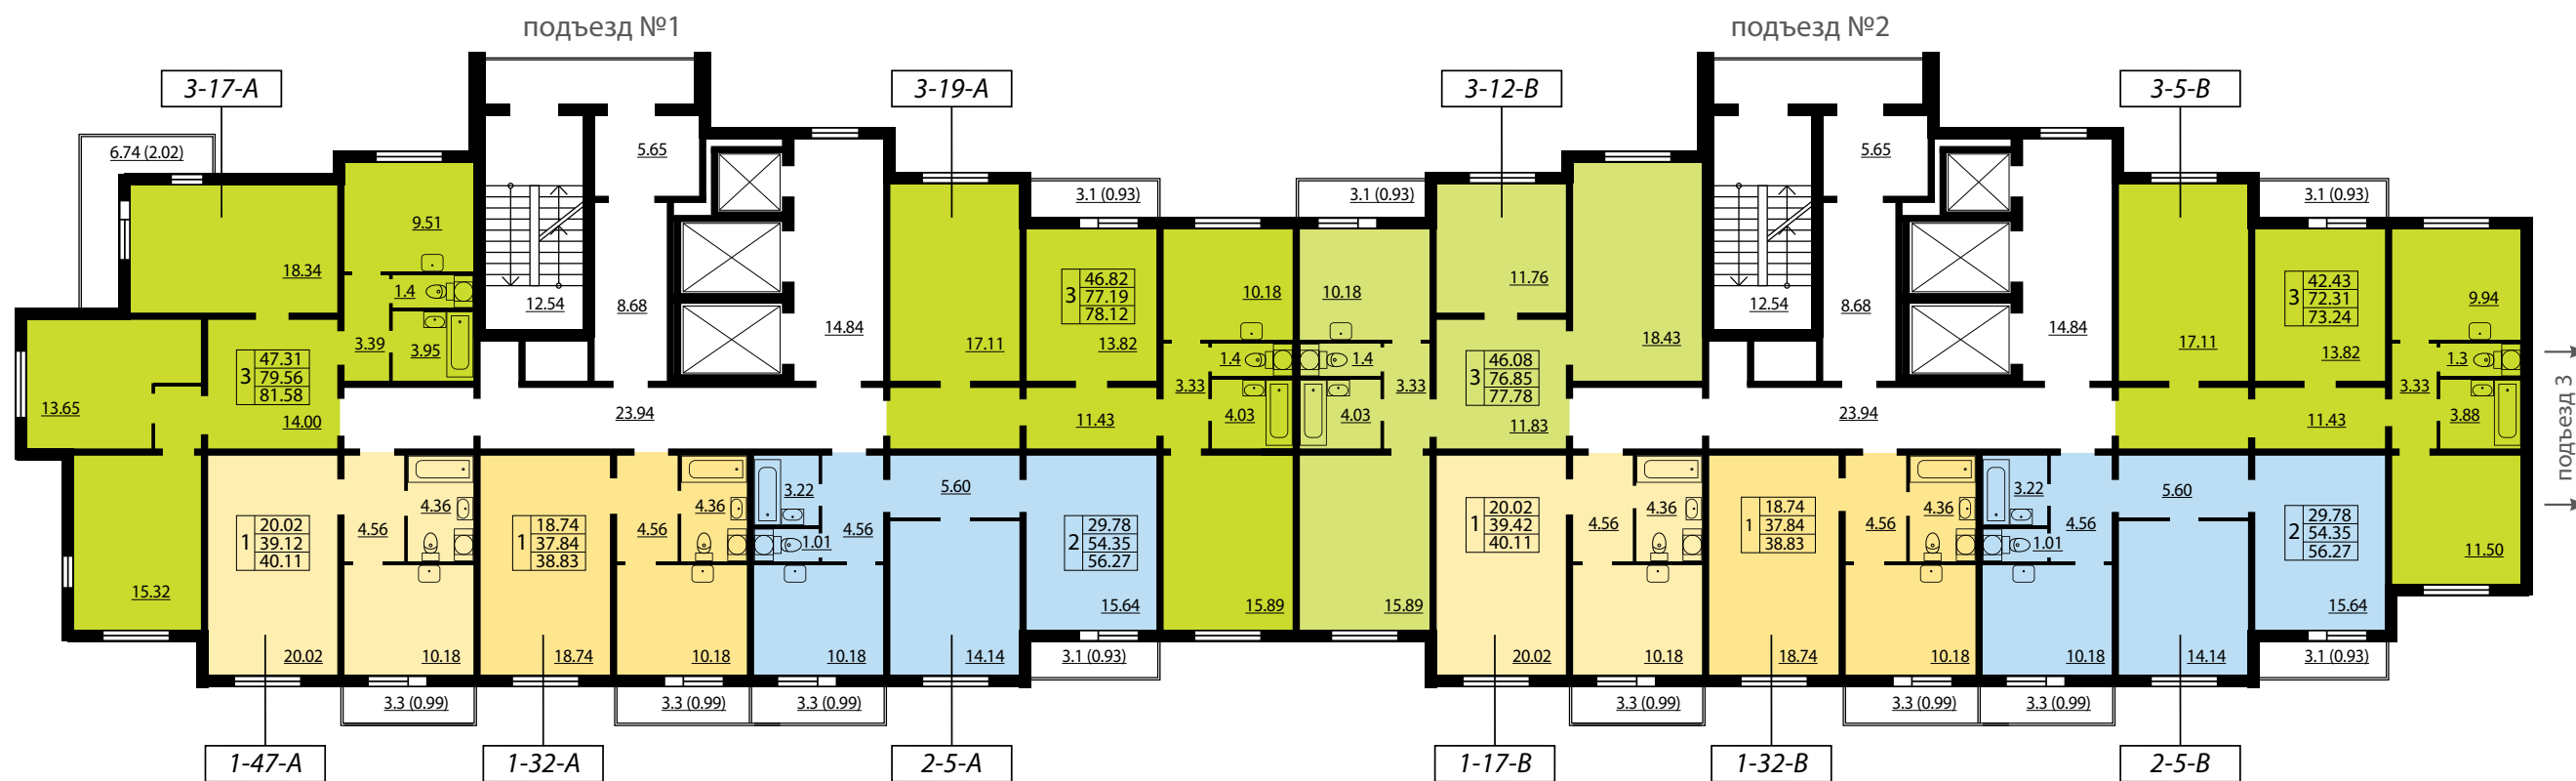

ПОДЪЕЗДЫ 1, 2 ПЛАН 4-8 ЭТАЖЕЙ

3	46.19	жилая площадь
	75.95	общая площадь
	76.88	площадь с балконом

- 1-комнатная квартира
- 2-комнатная квартира
- 3-комнатная квартира

3-9-A тип квартиры

ЖК «ЮЖНАЯ АКВАТОРИЯ» КВАРТАЛ 4

Всего 642 квартиры

- 1-комнатные квартиры от 33,62 до 45,91 м²
- 2-комнатные квартиры от 53,76 до 67,29 м²
- 3-комнатные квартиры от от 63,19 до 81,58 м²

ПОДЪЕЗДЫ 1, 2 ПЛАН 9-14 ЭТАЖЕЙ

ПОДЪЕЗДЫ 1, 2 ПЛАН 15-20 ЭТАЖЕЙ

3	47.31	жилая площадь
	79.56	общая площадь
	83.61	площадь с балконом

- 1-комнатная квартира
- 2-комнатная квартира
- 3-комнатная квартира

3-18-A тип квартиры

ЖК «ЮЖНАЯ АКВАТОРИЯ» КВАРТАЛ 4

Всего 642 квартиры

- 1-комнатные квартиры от 33,62 до 45,91 м²
- 2-комнатные квартиры от 53,76 до 67,29 м²
- 3-комнатные квартиры от от 63,19 до 81,58 м²

ПОДЪЕЗДЫ 1, 2 ПЛАН 21-22 ЭТАЖЕЙ

ПОДЪЕЗДЫ 1, 2 ПЛАН 23-24 ЭТАЖЕЙ

3	47.31	жилая площадь
	79.56	общая площадь
	80.52	площадь с балконом