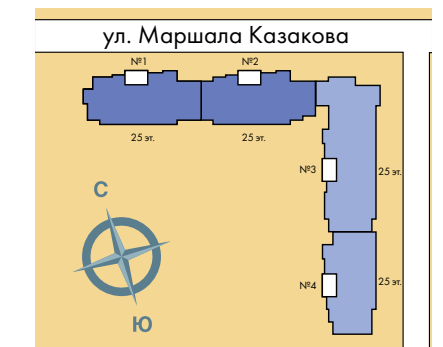

Всего 642 квартиры

- 1-комнатные квартиры от 33,62 до 45,91 м²
- 2-комнатные квартиры от 53,76 до 67,29 м²
- 3-комнатные квартиры от от 63,19 до 81,58 м²

ПОДЪЕЗДЫ 1, 2 ПЛАН 9-14 ЭТАЖЕЙ

ПОДЪЕЗДЫ 1, 2 ПЛАН 15-20 ЭТАЖЕЙ

3	47.31	жилая площадь
	79.56	общая площадь
	83.61	площадь с балконом

- 1-комнатная квартира
- 2-комнатная квартира
- 3-комнатная квартира

3-18-A тип квартиры

ЖК «ЮЖНАЯ АКВАТОРИЯ» КВАРТАЛ 4

Всего 642 квартиры

- 1-комнатные квартиры от 33,62 до 45,91 м²
- 2-комнатные квартиры от 53,76 до 67,29 м²
- 3-комнатные квартиры от от 63,19 до 81,58 м²

ПОДЪЕЗДЫ 1, 2 ПЛАН 21-22 ЭТАЖЕЙ

ПОДЪЕЗДЫ 1, 2 ПЛАН 23-24 ЭТАЖЕЙ

3	47.31	жилая площадь
	79.56	общая площадь
	80.52	площадь с балконом

- 1-комнатная квартира
- 2-комнатная квартира
- 3-комнатная квартира

3-16-A тип квартиры

ЖК «ЮЖНАЯ АКВАТОРИЯ» КВАРТАЛ 4

Всего 642 квартиры

- 1-комнатные квартиры от 33,62 до 45,91 м²
- 2-комнатные квартиры от 53,76 до 67,29 м²
- 3-комнатные квартиры от 63,19 до 81,58 м²