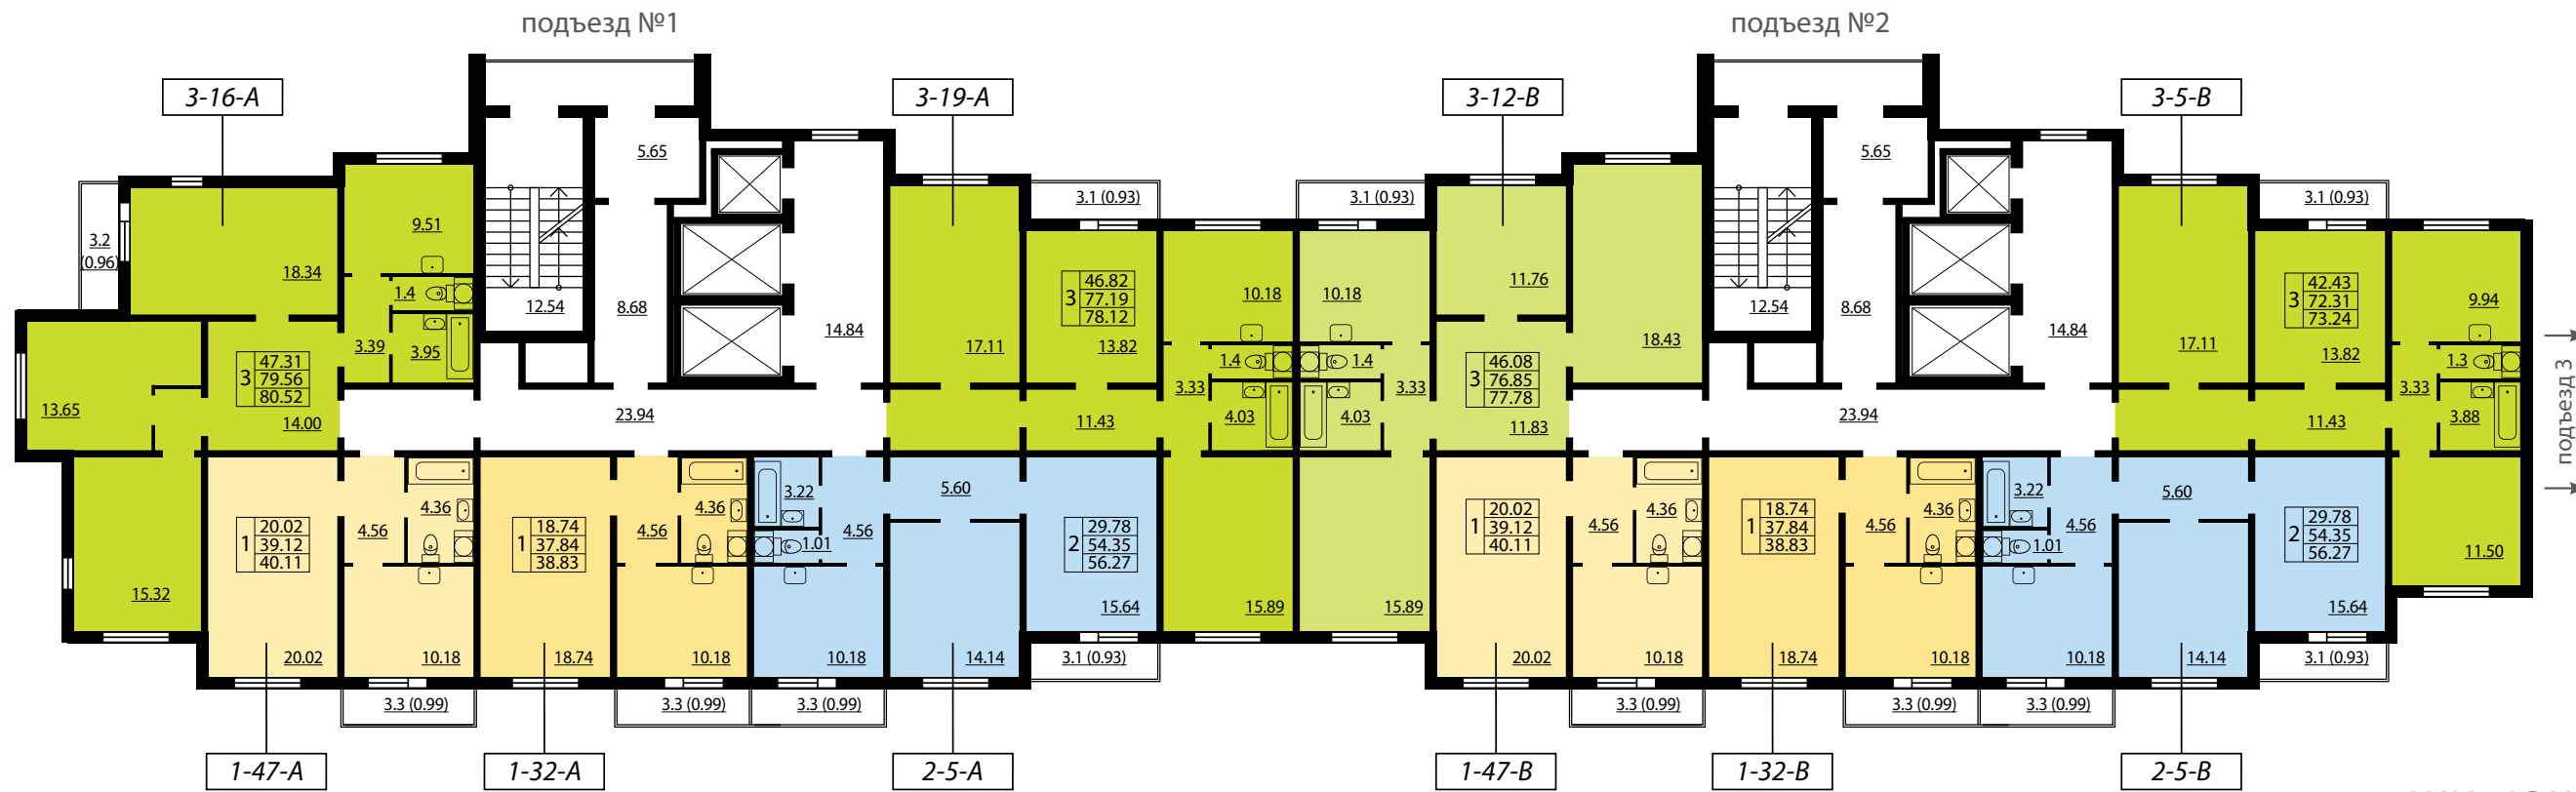

3	47.31	жилая площадь
	79.56	общая площадь
	83.61	площадь с балконом

- 1-комнатная квартира
- 2-комнатная квартира
- 3-комнатная квартира

3-18-A тип квартиры

ЖК «ЮЖНАЯ АКВАТОРИЯ» КВАРТАЛ 4

Всего 642 квартиры

- 1-комнатные квартиры от 33,62 до 45,91 м²
- 2-комнатные квартиры от 53,76 до 67,29 м²
- 3-комнатные квартиры от от 63,19 до 81,58 м²

ПОДЪЕЗДЫ 1, 2 ПЛАН 21-22 ЭТАЖЕЙ

ПОДЪЕЗДЫ 1, 2 ПЛАН 23-24 ЭТАЖЕЙ

3	47.31	жилая площадь
	79.56	общая площадь
	80.52	площадь с балконом

- 1-комнатная квартира
- 2-комнатная квартира
- 3-комнатная квартира

3-16-A тип квартиры

ЖК «ЮЖНАЯ АКВАТОРИЯ» КВАРТАЛ 4

Всего 642 квартиры

- 1-комнатные квартиры от 33,62 до 45,91 м²
- 2-комнатные квартиры от 53,76 до 67,29 м²
- 3-комнатные квартиры от 63,19 до 81,58 м²

ПОДЪЕЗДЫ 1, 2 ПЛАН 25 ЭТАЖА

ПОДЪЕЗД 3 ПЛАН 4-8 ЭТАЖЕЙ

ЖК «ЮЖНАЯ АКВАТОРИЯ» КВАРТАЛ 4

Всего 642 квартиры

- 1-комнатные квартиры от 33,62 до 45,91 м²
- 2-комнатные квартиры от 53,76 до 67,29 м²
- 3-комнатные квартиры от 63,19 до 81,58 м²